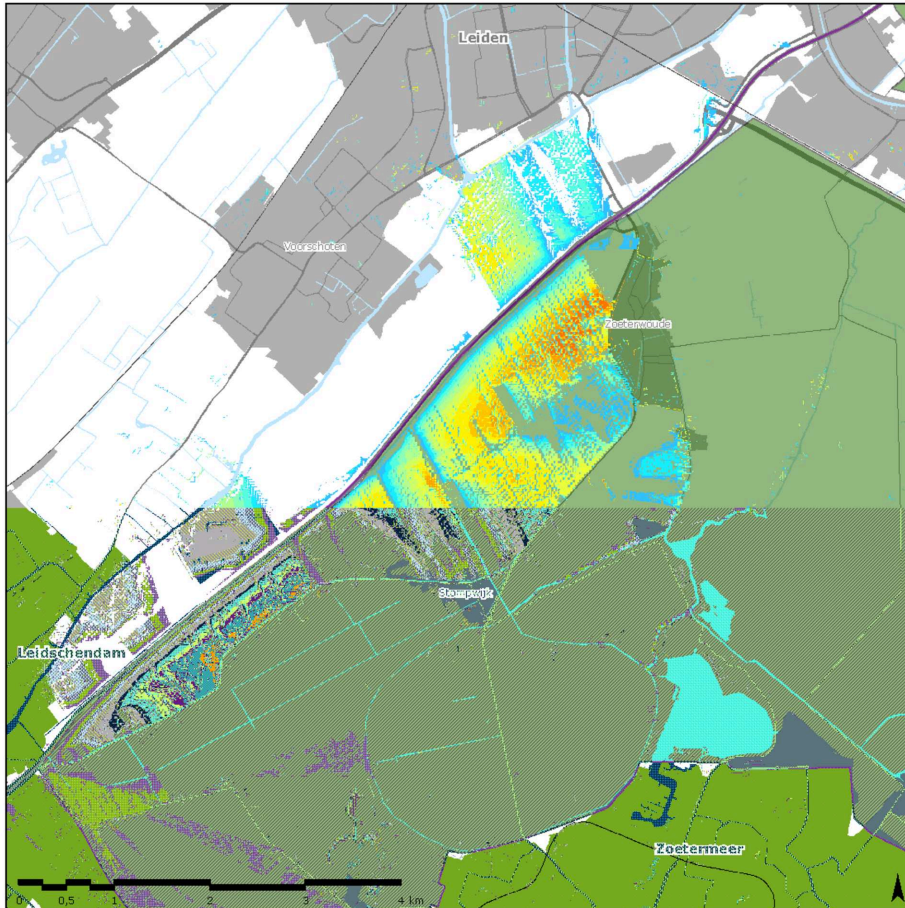

Nationaal Snelwegpanorama Wijk en Wouden (A4)

Legenda

nationaal landschap "Het Groene Hart"

zichtbaartijd (120km/h)

 0-5 sec	 30 sec
 6 sec	 40 sec
 9 sec	 50 sec
 12 sec	 60 sec
 15 sec	 90 sec
 20 sec	 120 sec
 25 sec	 150 sec