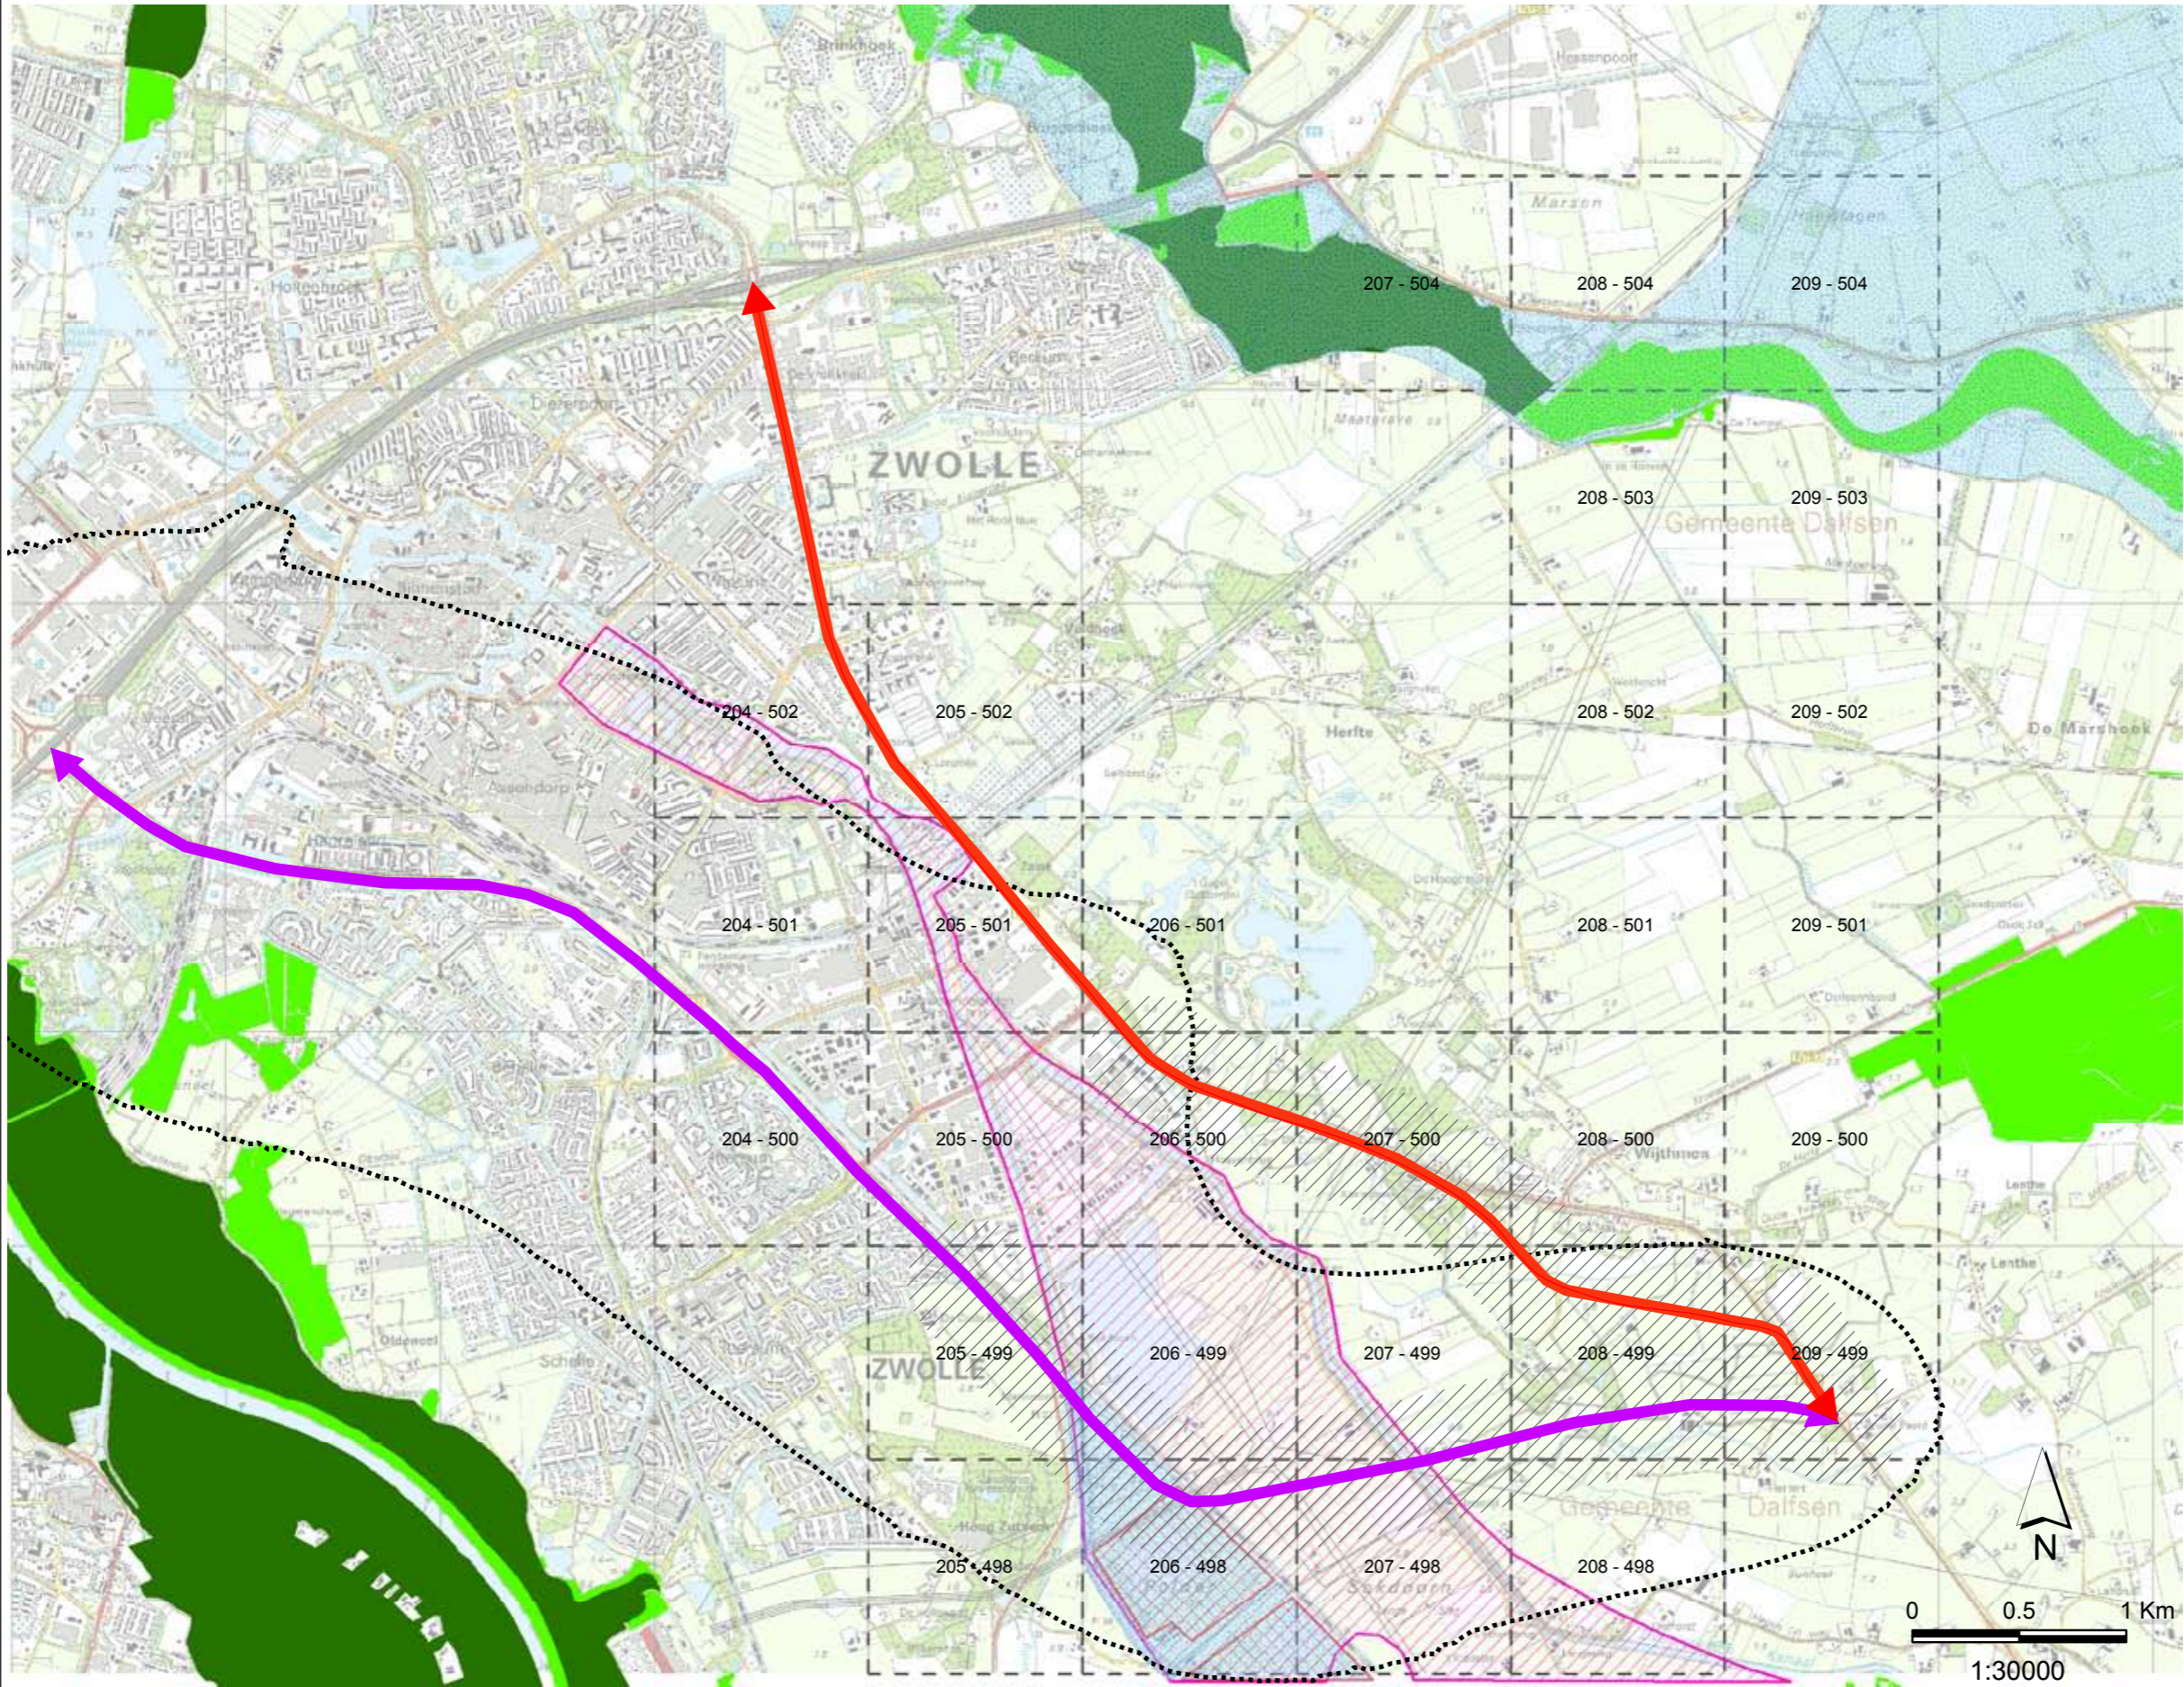

- Legenda**
- Middenbundel
  - Zuidbundel
  - Zoekgebied
  - essentiële waterlopen
  - buitendijksgebied
  - innamezone waterwinning
  - grondwaterbeschermingsgebied
  - KRW oppervlaktewaterlichaam
  - intrekgebied
  - zwemplassenbeschermingsgebied

- Legenda**
- Middenbundel
  - Zuidbundel
  - Zoekgebied
  - ⋯ 42 dB contour
  - ▨ Weidevogelbeheergebied
  - ▒ Ganzengebied
  - ▨ Kerngebied Kievitsbloem
  - Natura2000
  - Ecologische hoofdstructuur