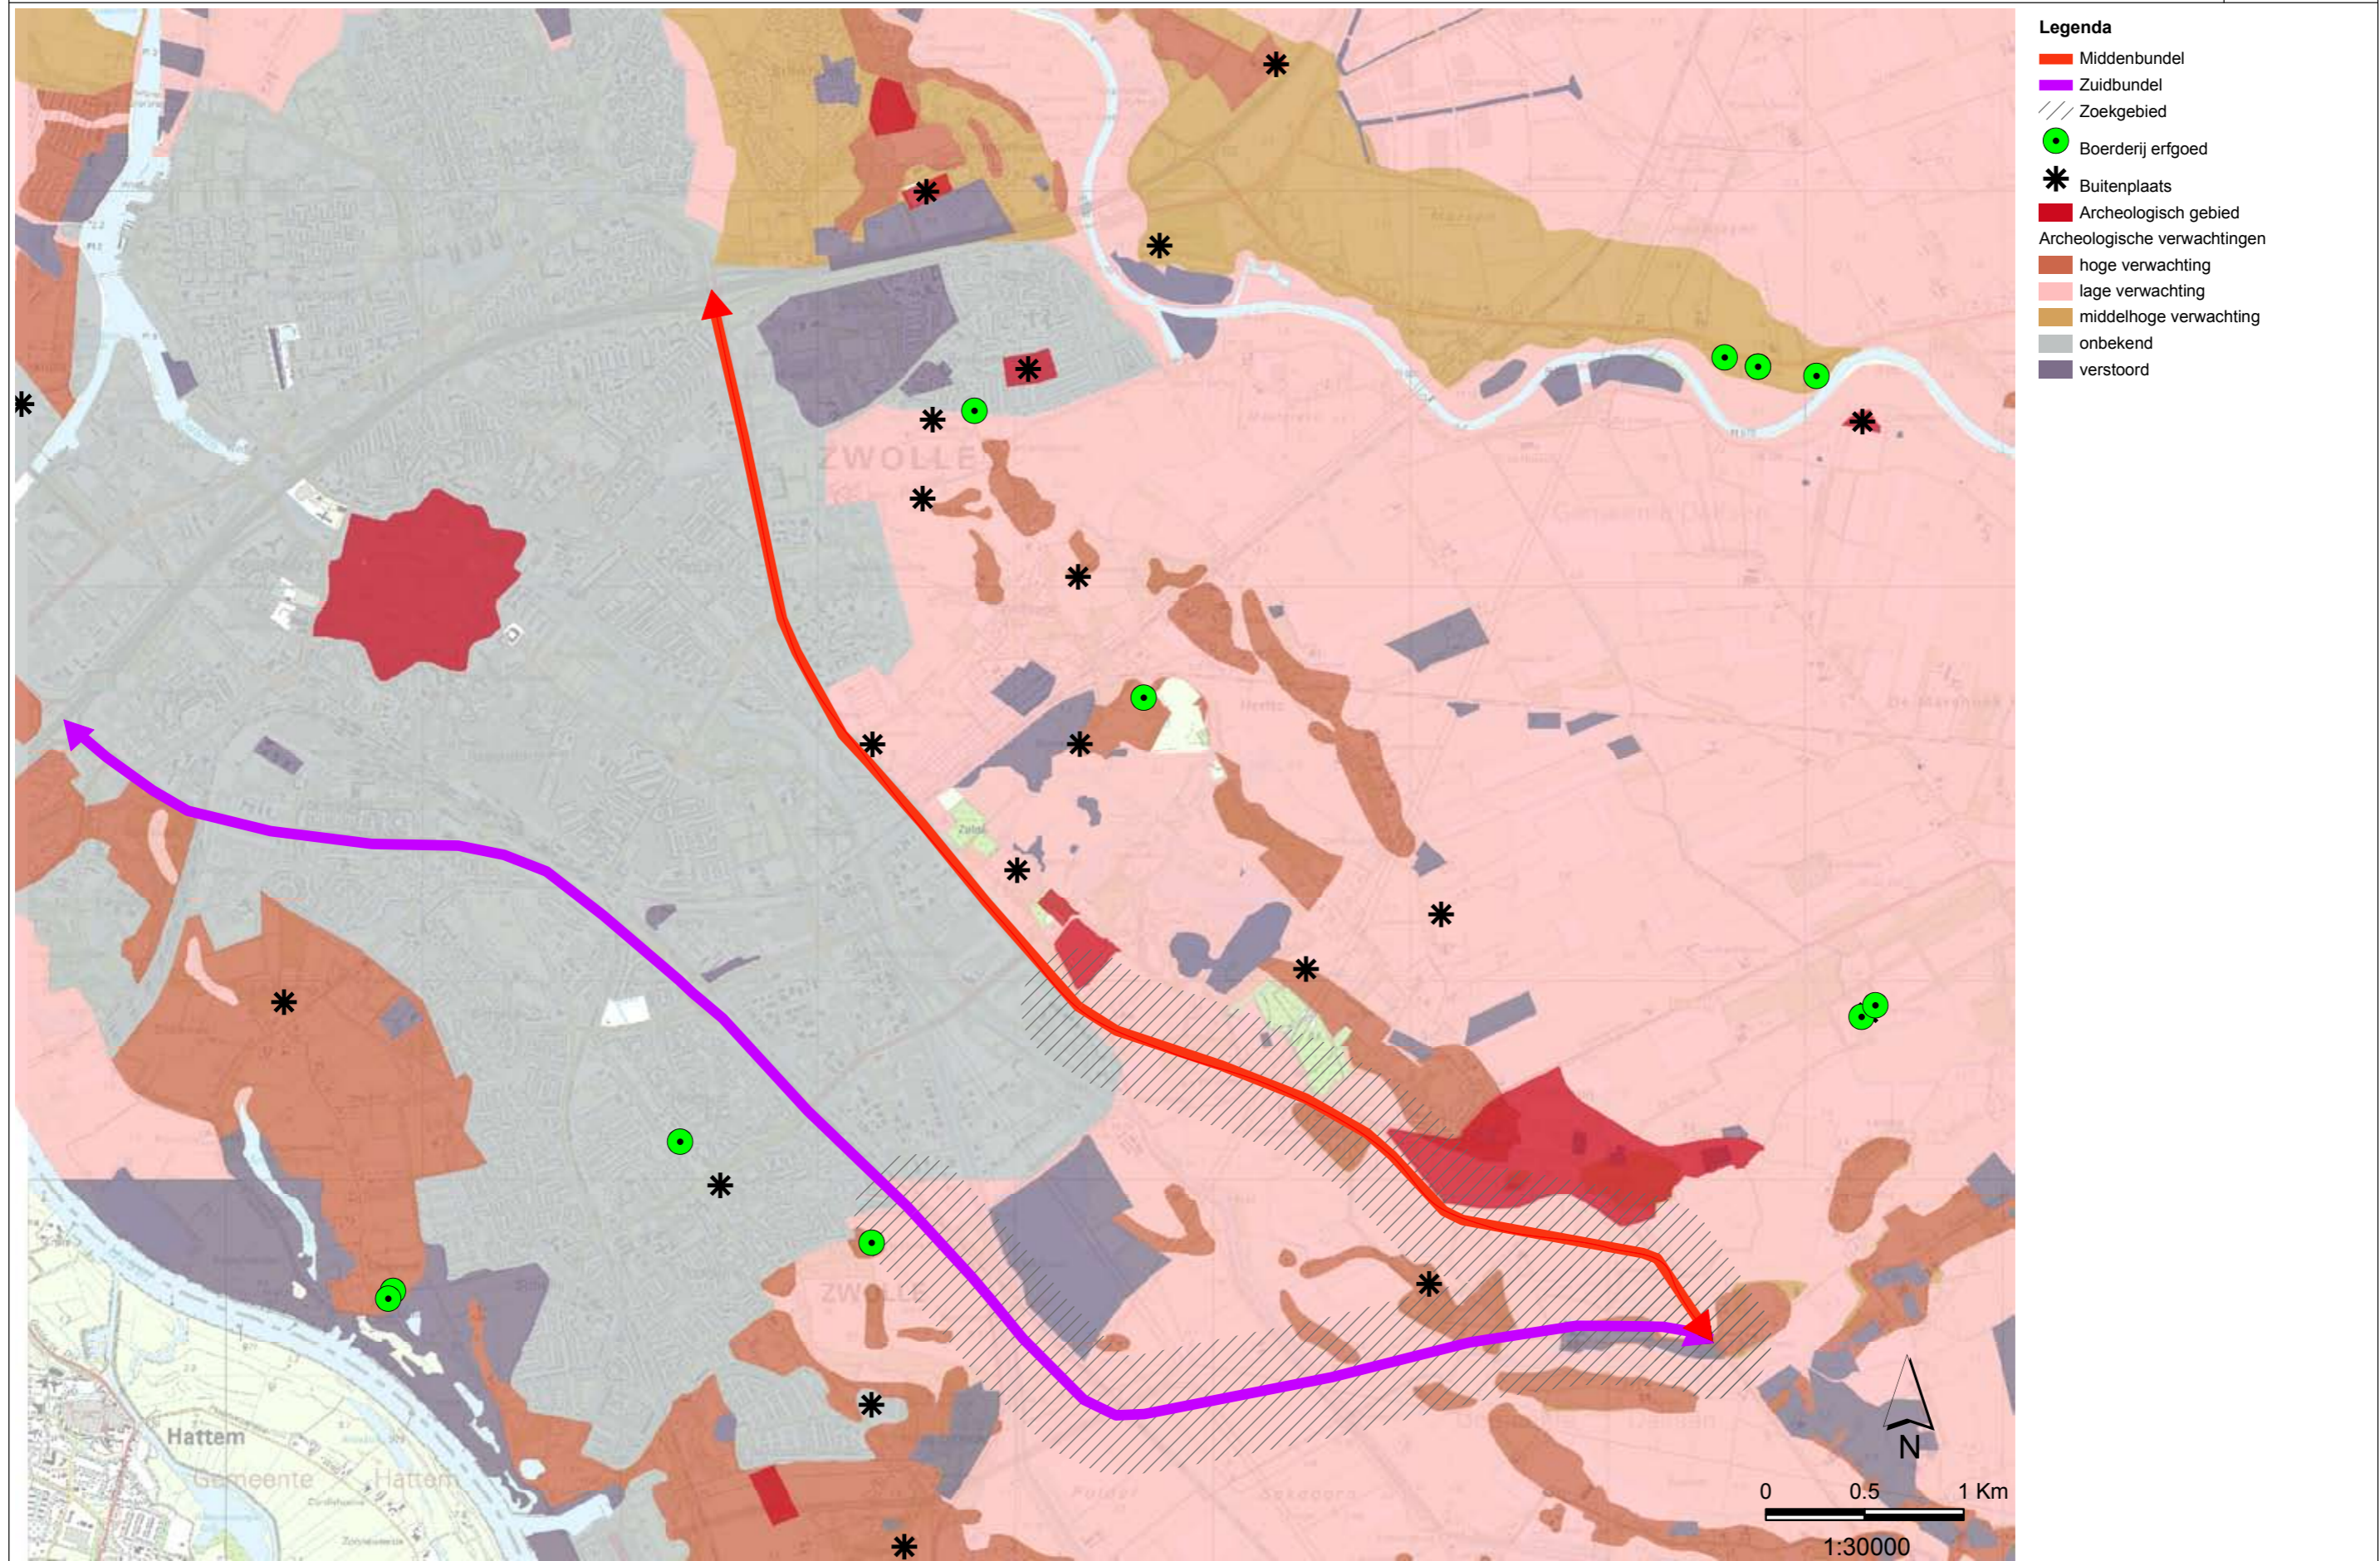

- Legenda**
- Middenbundel
  - Zuidbundel
  - Zoekgebied
  - essentiële waterlopen
  - buitendijksgebied
  - innamezone waterwinning
  - grondwaterbeschermingsgebied
  - KRW oppervlaktewaterlichaam
  - intrekgebied
  - zwemplassenbeschermingsgebied

- Legenda**
- Middenbundel
  - Zuidbundel
  - Zoekgebied
  - ⋯ 42 dB contour
  - ▨ Weidevogelbeheergebied
  - ▒ Ganzengebied
  - ▨ Kerngebied Kievitsbloem
  - Natura2000
  - Ecologische hoofdstructuur