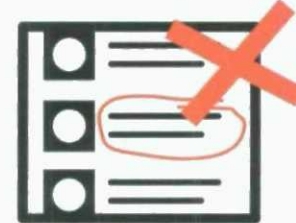

# Uw gedrag in het stembokje

Stemmen doet u alleen. Ga dus niet met meer personen in een stembokje.

U stemt door het witte vakje voor de kandidaat van uw keuze rood te maken.

Vouw het biljet na het invullen zo dicht dat de lijst niet zichtbaar is.  
Daarna doet u het in de stembus.