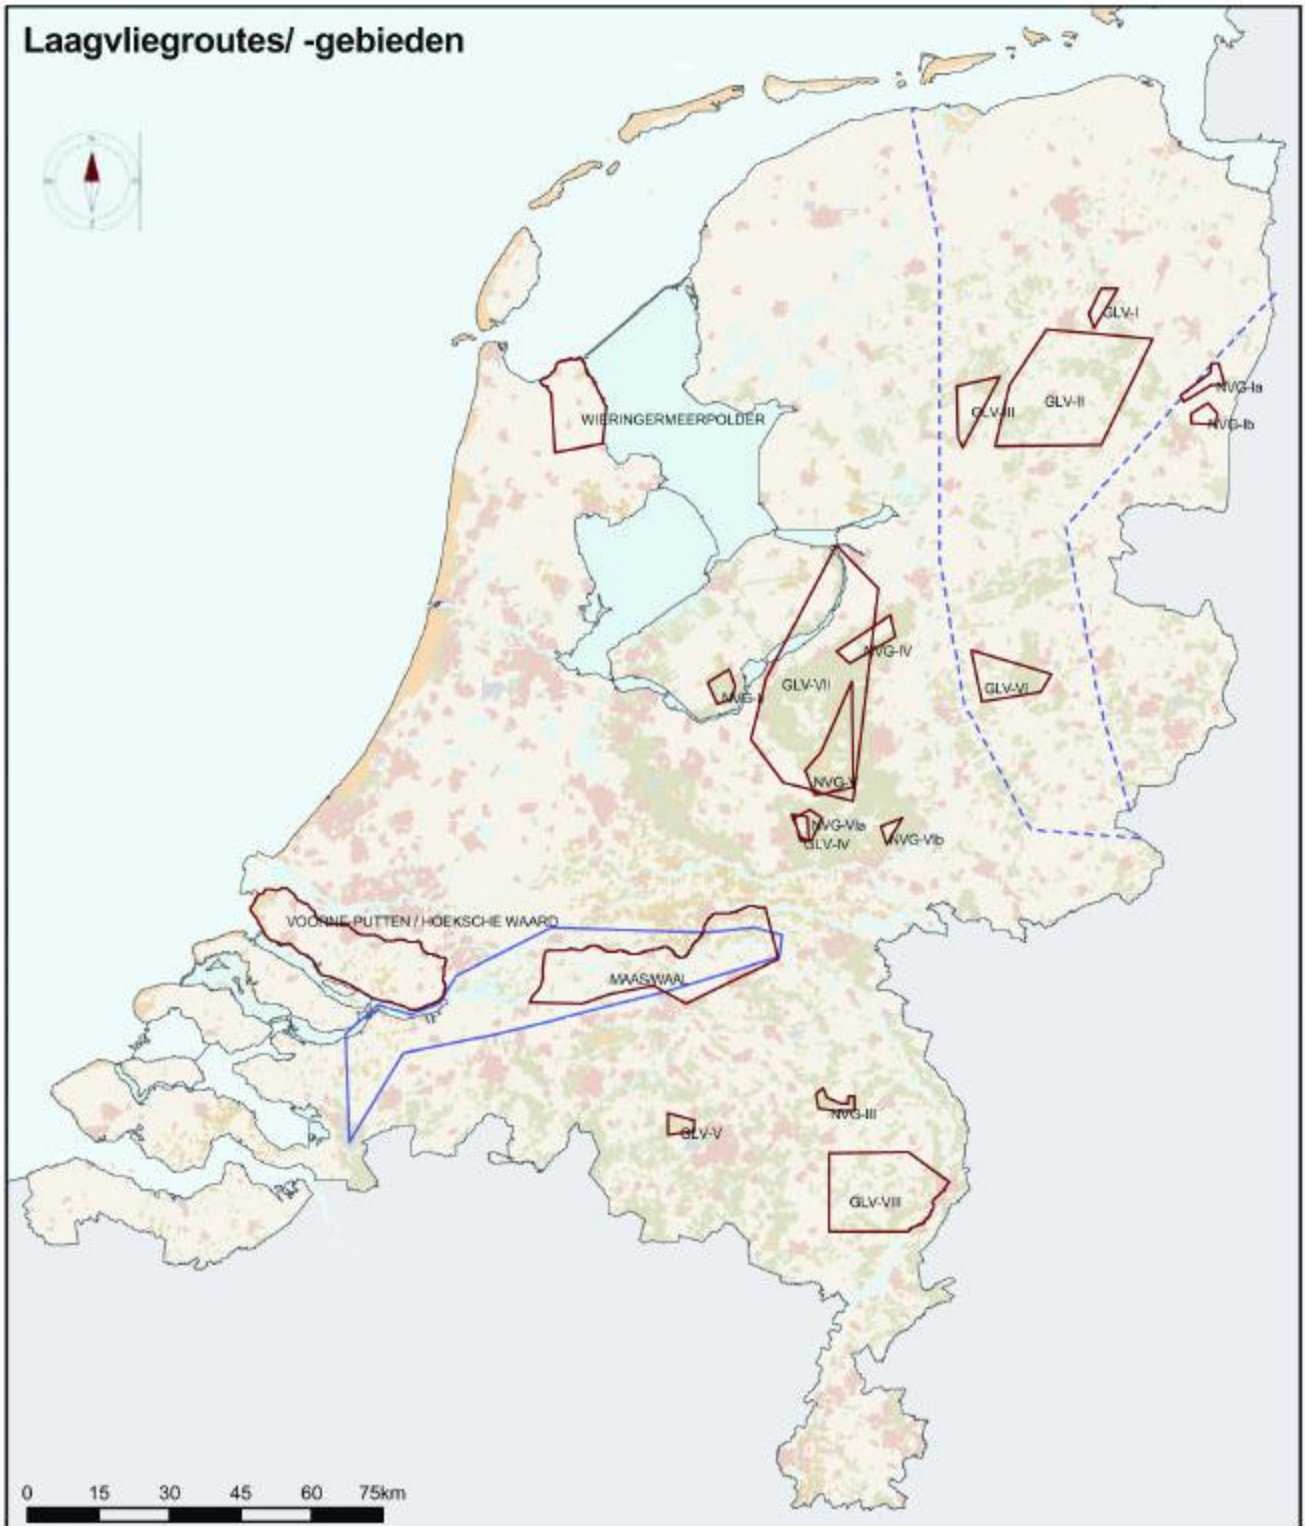

Laagvliegroutes/ -gebieden

- laagvliegroutes straaljagers
- laagvliegroutes helikopter en propel
- laagvlieggebied
- MAASWAAL naam van laagvlieggebied

Ondergrond: delen van TOP250 vector
 (c) 2000 Topografische Dienst Nederland, Emmen