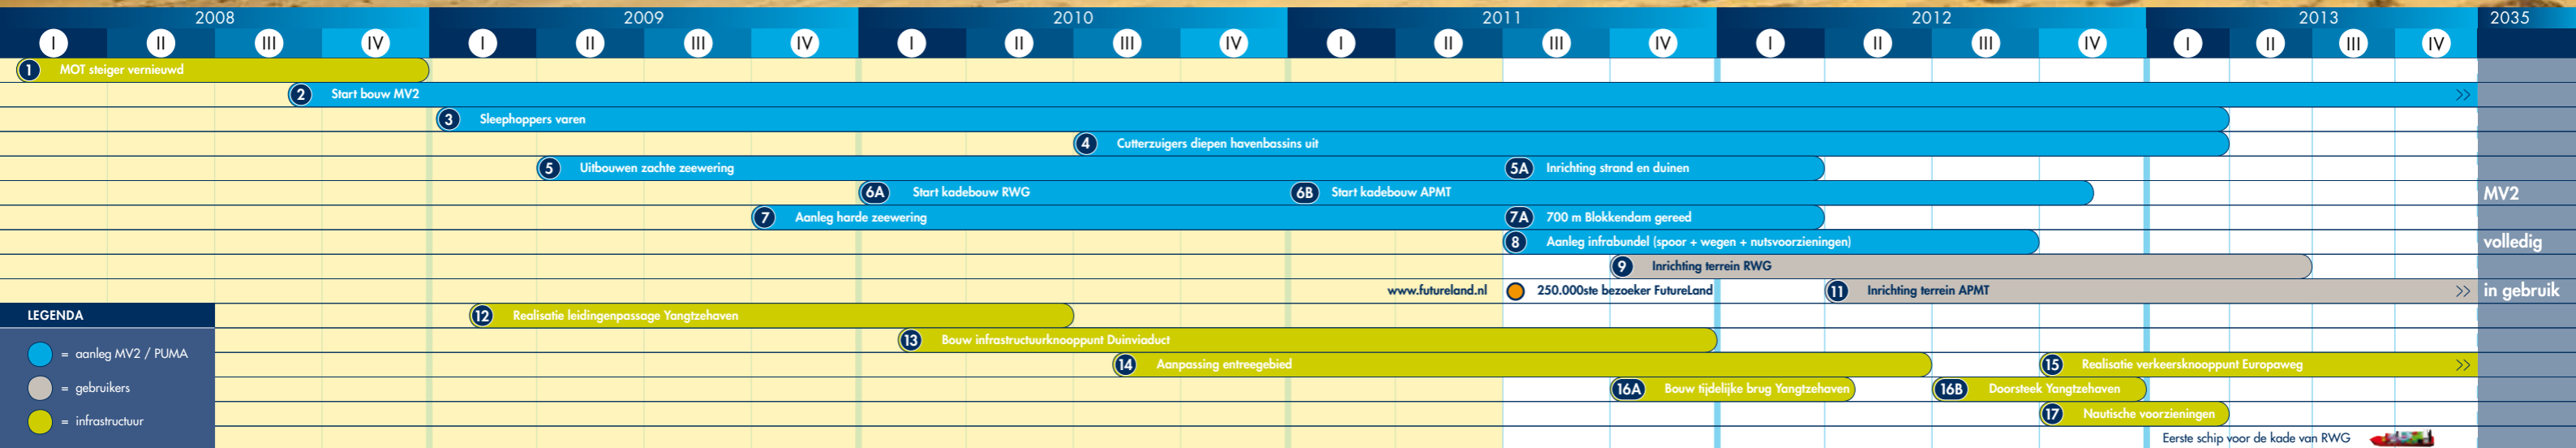

Bouwkalender Maasvlakte 2

Tweede helft 2011

7A

8

6B

Maasvlakte 2 in 2035

9

13

5A

5A

- LEGENDA
- = aanleg MV2 / PUMA
 - = gebruikers
 - = infrastructuur