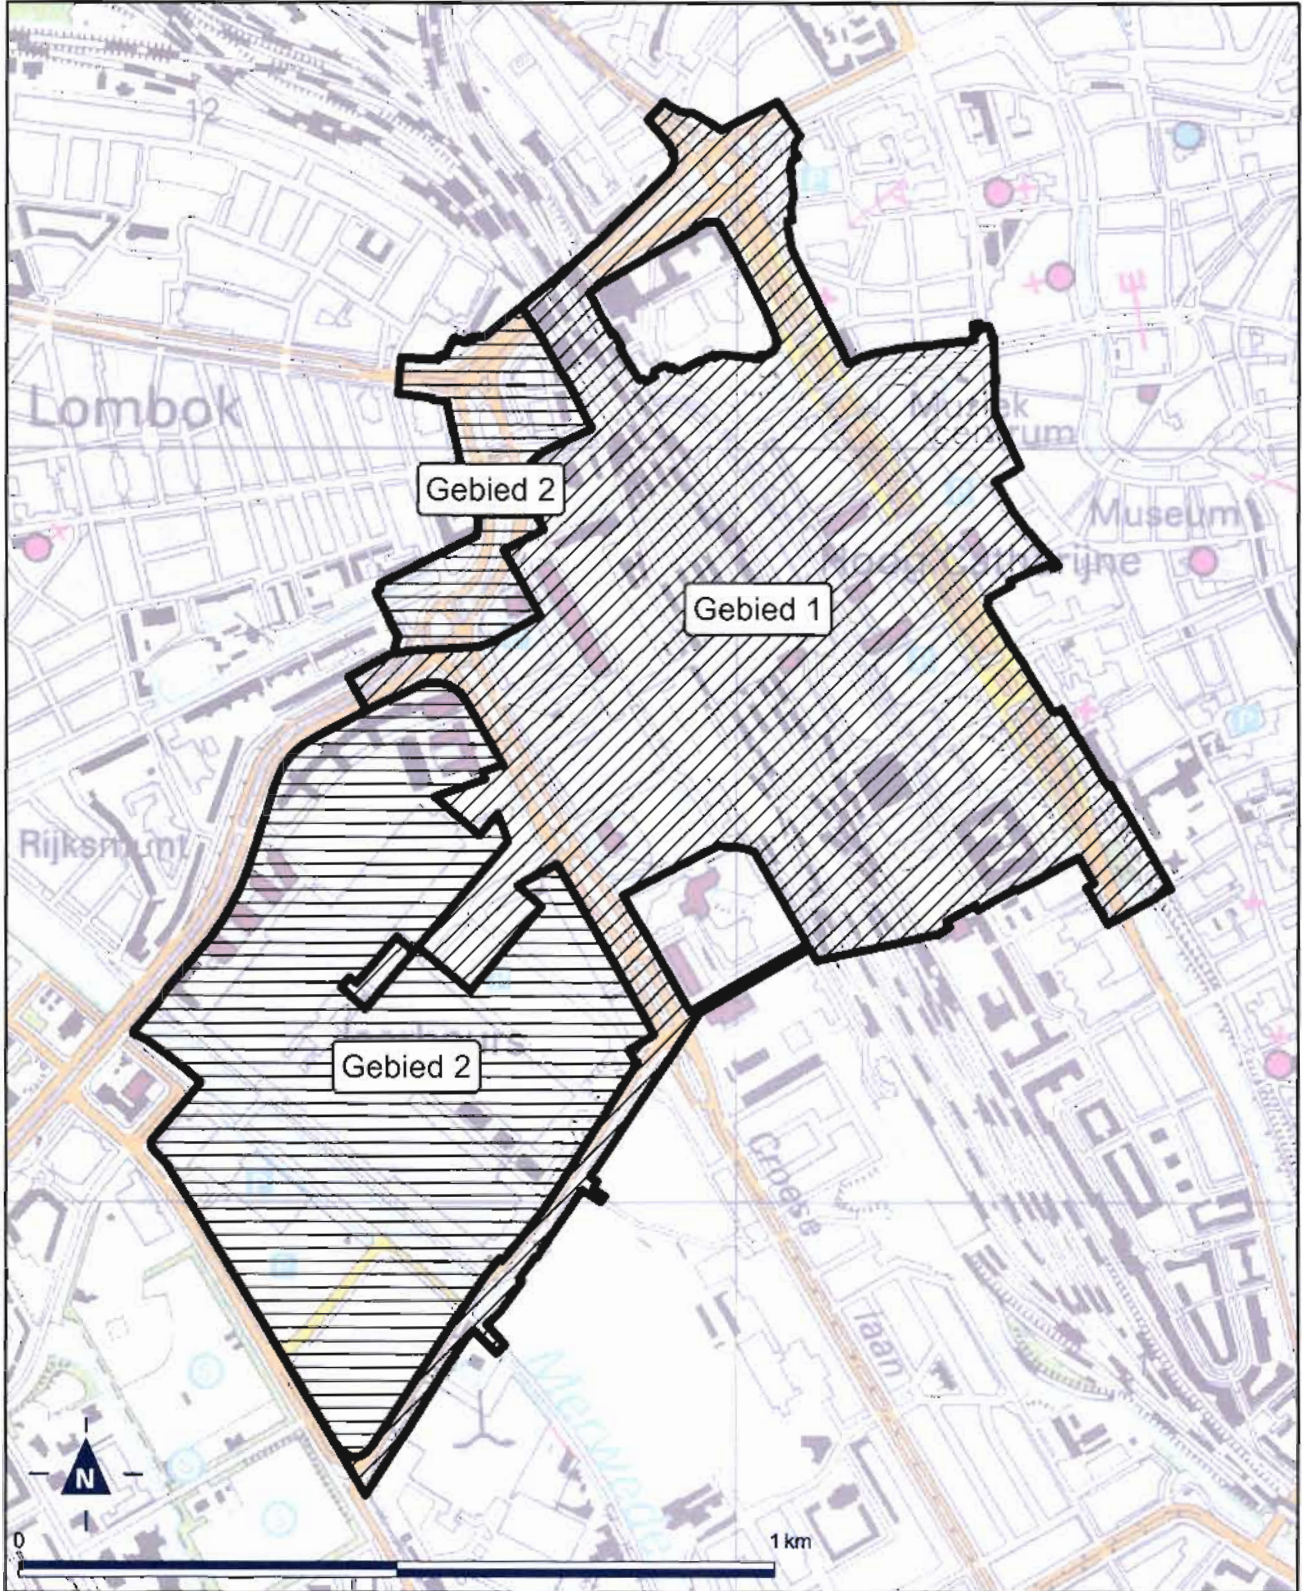

**BIJLAGE A bij het ontwerpbesluit tot wijziging van het Besluit uitvoering  
Crisis- en herstelwet (Besluit uitvoering Crisis- en herstelwet, vierde  
tranche)**

**Bijlage 7 bij Besluit uitvoering Crisis- en Herstelwet**

Kaart Utrecht Stationsgebied

**BIJLAGE B bij het ontwerpbesluit tot wijziging van het Besluit uitvoering  
Crisis- en herstelwet (Besluit uitvoering Crisis- en herstelwet, vierde  
tranche)**

**Bijlage 12 bij Besluit uitvoering Crisis- en Herstelwet**

# Bijlage 20 bij Besluit uitvoering Crisis- en Herstelwet

Kaart Harderwijk Waterfront De Eilanden

# Bijlage 22 bij Besluit uitvoering Crisis- en Herstelwet

Kaart Arnhem - Oostelijk centrumgebied