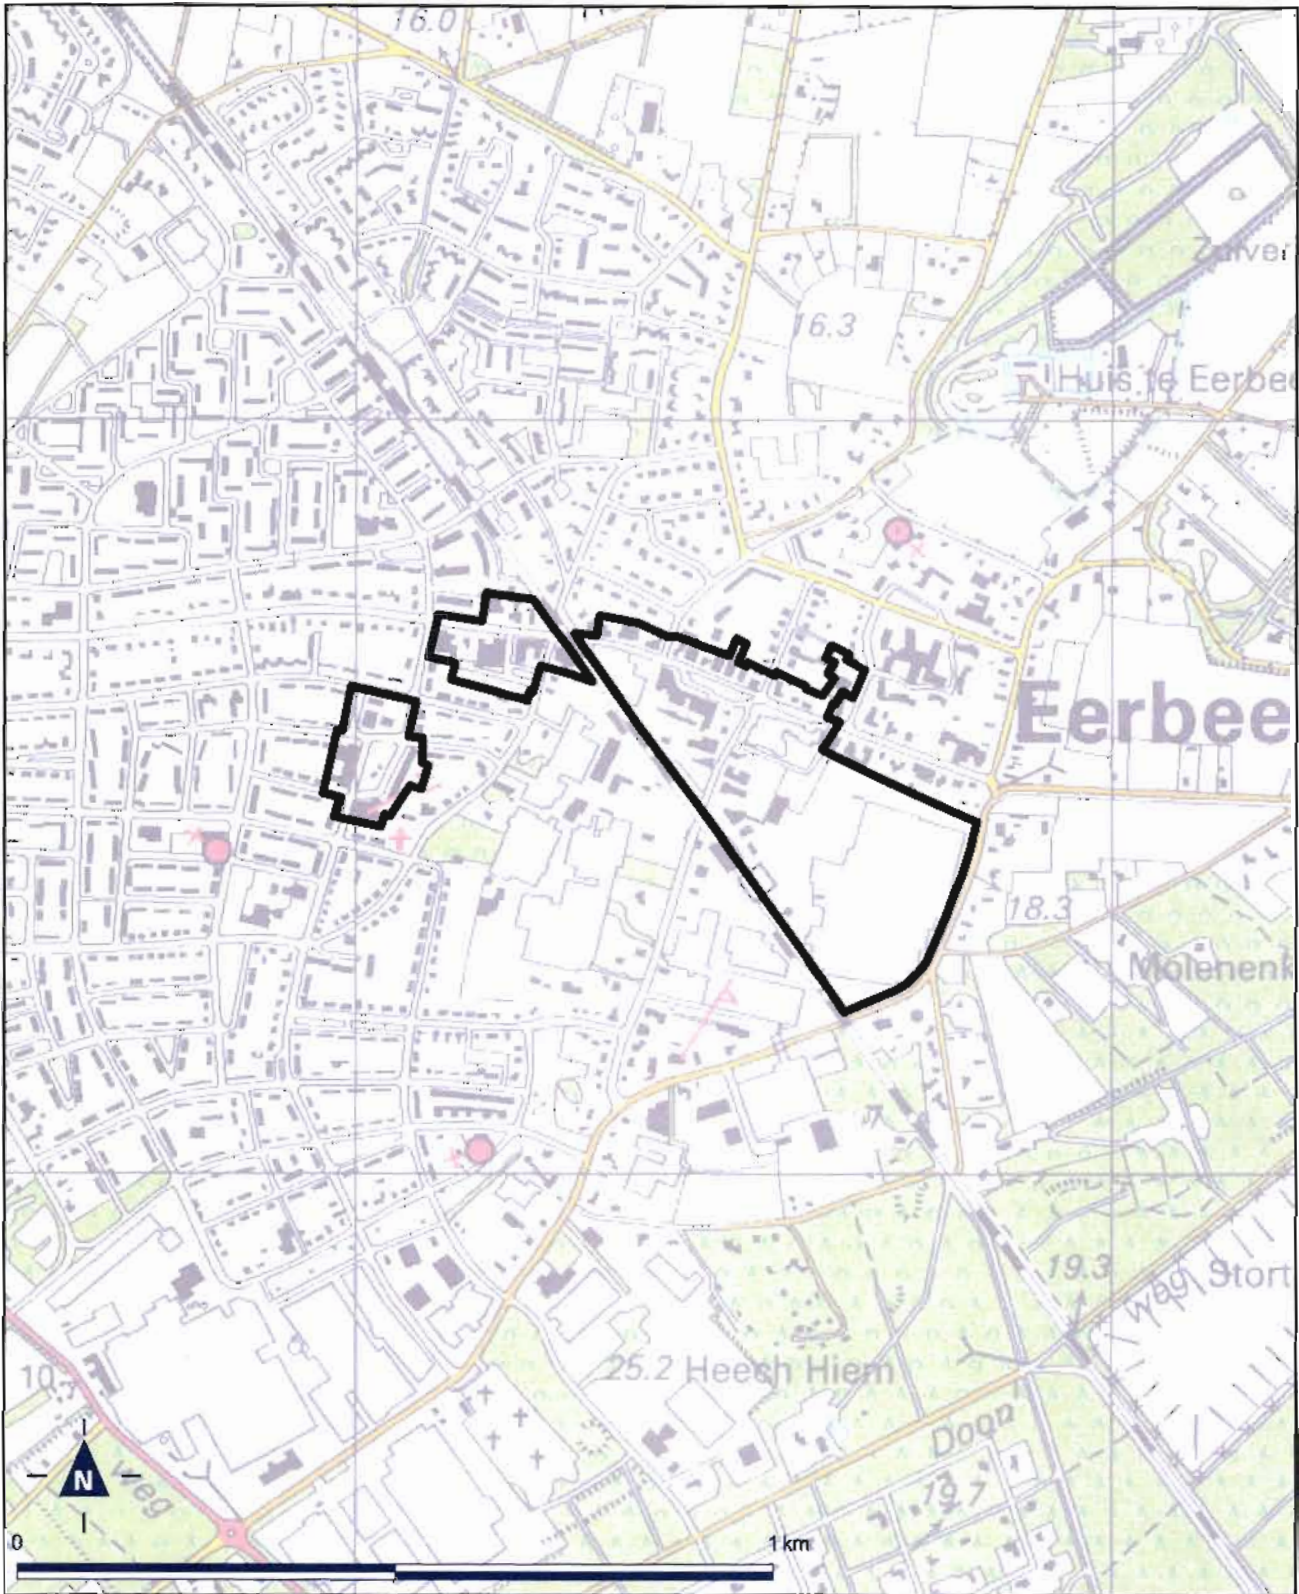

Kaart Vliegbasis Soesterberg, Vliegbasis Zeist en Soesterberg Noord

**BIJLAGE C bij het ontwerpbesluit tot wijziging van het Besluit uitvoering  
Crisis- en herstelwet (Besluit uitvoering Crisis- en herstelwet, vierde  
tranche)**

# Bijlage 20 bij Besluit uitvoering Crisis- en Herstelwet

Kaart Harderwijk Waterfront De Eilanden

# Bijlage 22 bij Besluit uitvoering Crisis- en Herstelwet

Kaart Arnhem - Oostelijk centrumgebied