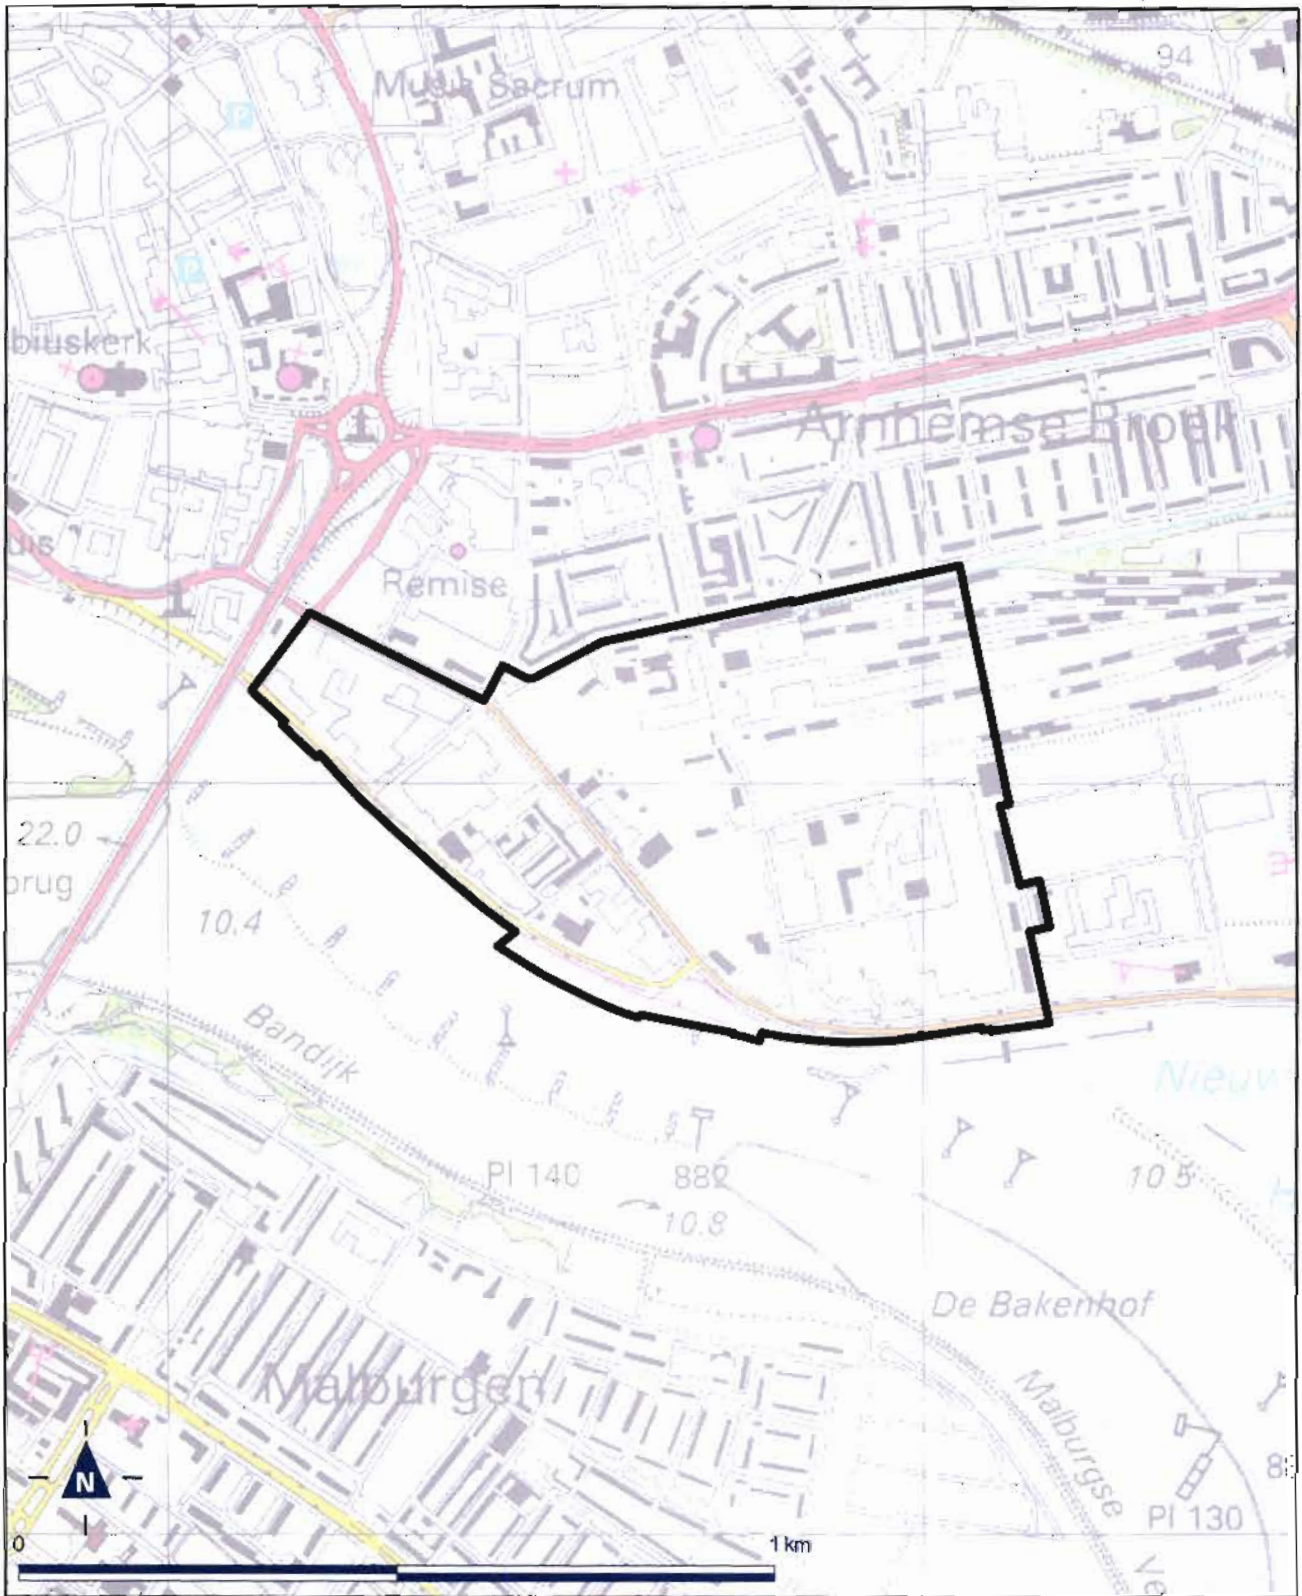

Kaart Utrecht Stationsgebied

**BIJLAGE B bij het ontwerpbesluit tot wijziging van het Besluit uitvoering  
Crisis- en herstelwet (Besluit uitvoering Crisis- en herstelwet, vierde  
tranche)**

**Bijlage 12 bij Besluit uitvoering Crisis- en Herstelwet**

# Bijlage 20 bij Besluit uitvoering Crisis- en Herstelwet

Kaart Harderwijk Waterfront De Eilanden

# Bijlage 22 bij Besluit uitvoering Crisis- en Herstelwet

Kaart Arnhem - Oostelijk centrumgebied