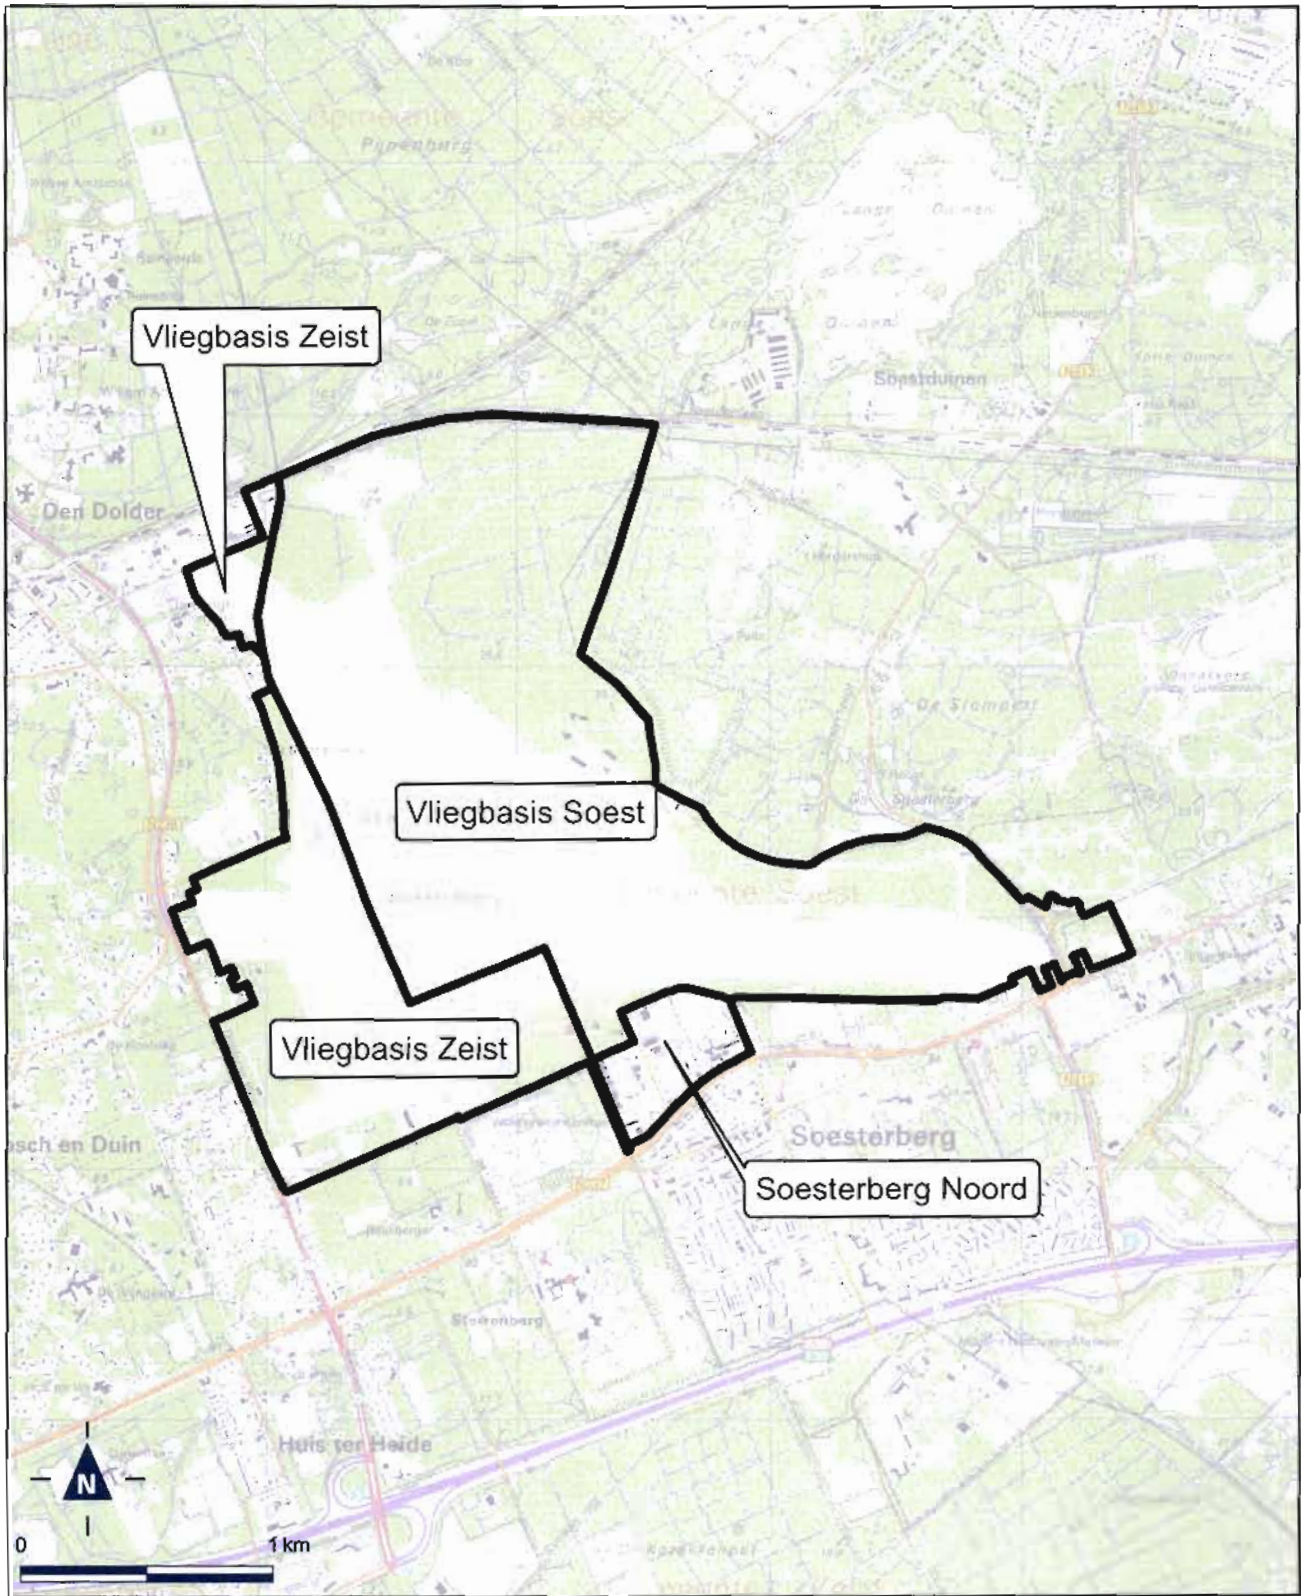

Kaart Utrecht Stationsgebied

**BIJLAGE B bij het ontwerpbesluit tot wijziging van het Besluit uitvoering  
Crisis- en herstelwet (Besluit uitvoering Crisis- en herstelwet, vierde  
tranche)**

**Bijlage 12 bij Besluit uitvoering Crisis- en Herstelwet**

Kaart Vliegbasis Soesterberg, Vliegbasis Zeist en Soesterberg Noord

**BIJLAGE C bij het ontwerpbesluit tot wijziging van het Besluit uitvoering  
Crisis- en herstelwet (Besluit uitvoering Crisis- en herstelwet, vierde  
tranche)**

# Bijlage 20 bij Besluit uitvoering Crisis- en Herstelwet

Kaart Harderwijk Waterfront De Eilanden