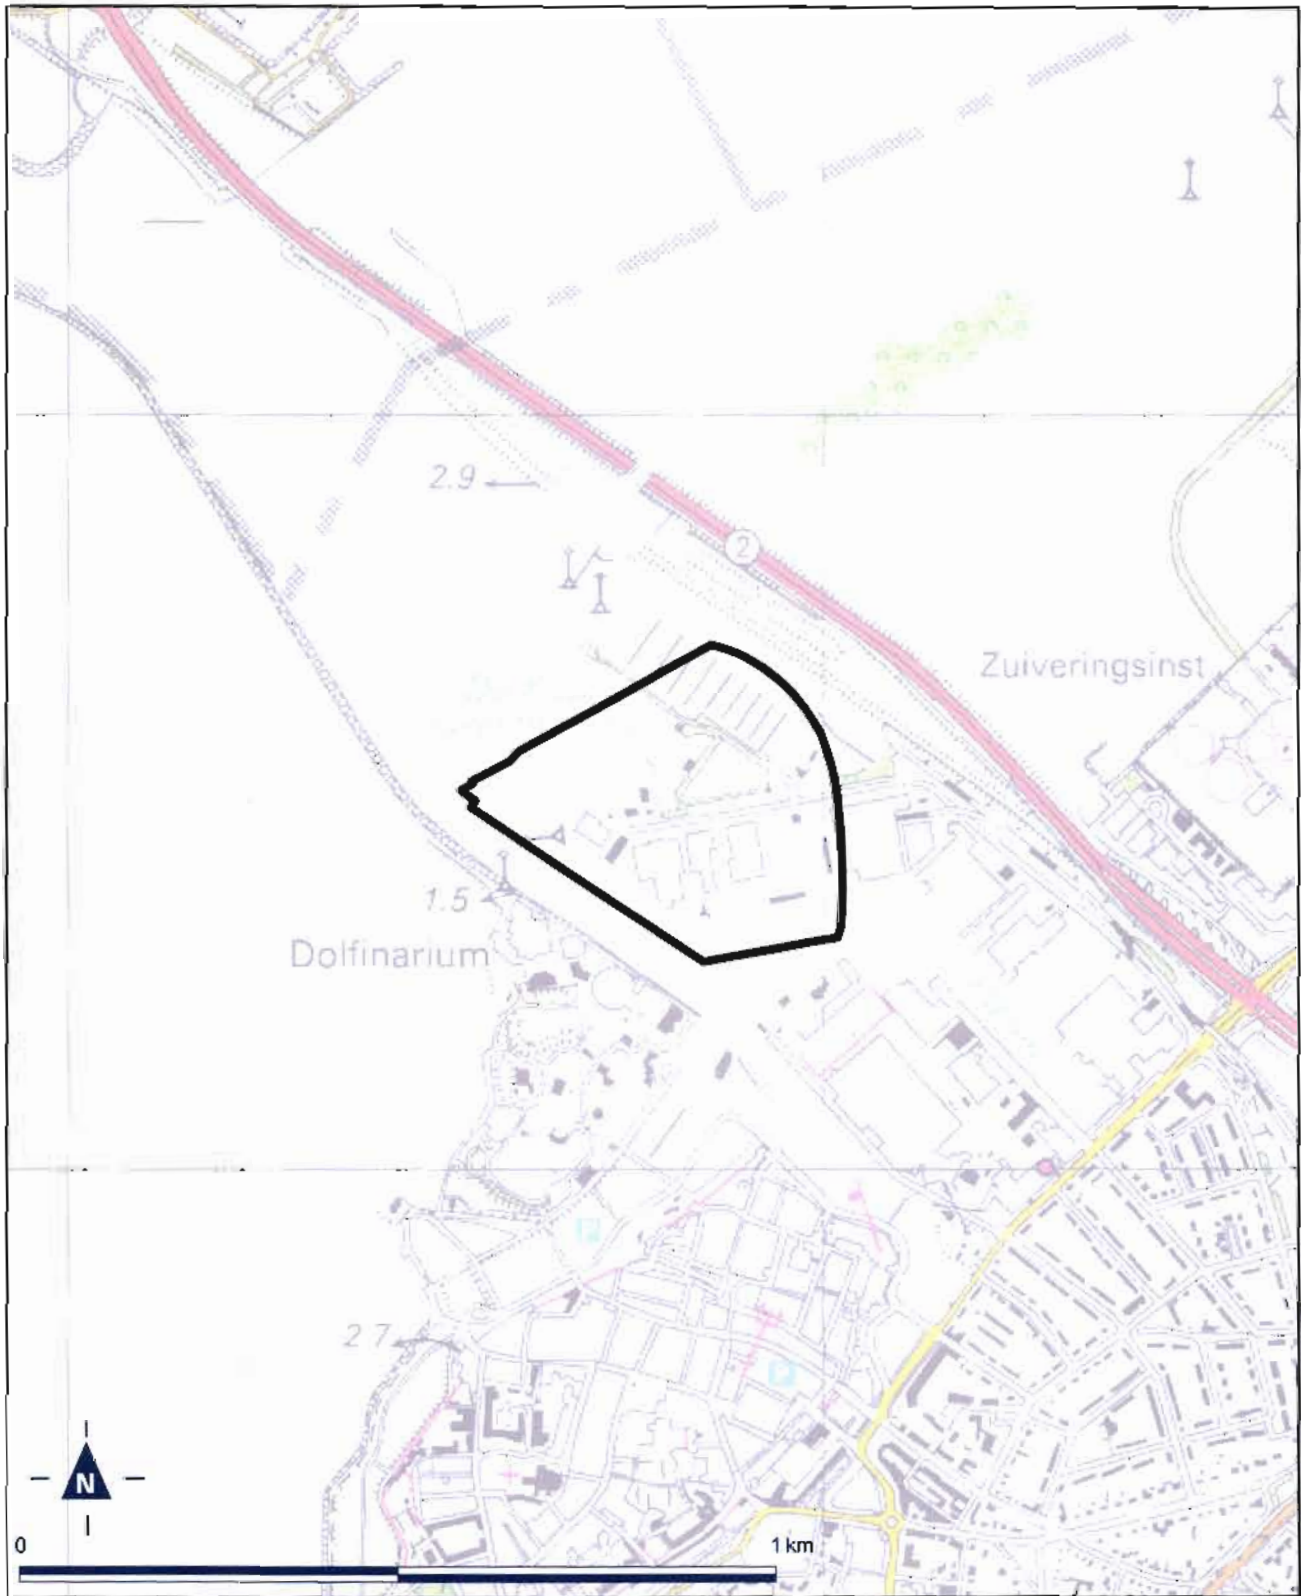

Kaart Utrecht Stationsgebied

**BIJLAGE B bij het ontwerpbesluit tot wijziging van het Besluit uitvoering  
Crisis- en herstelwet (Besluit uitvoering Crisis- en herstelwet, vierde  
tranche)**

**Bijlage 12 bij Besluit uitvoering Crisis- en Herstelwet**

Kaart Vliegbasis Soesterberg, Vliegbasis Zeist en Soesterberg Noord

**BIJLAGE C bij het ontwerpbesluit tot wijziging van het Besluit uitvoering  
Crisis- en herstelwet (Besluit uitvoering Crisis- en herstelwet, vierde  
tranche)**

# Bijlage 20 bij Besluit uitvoering Crisis- en Herstelwet

Kaart Harderwijk Waterfront De Eilanden

# Bijlage 22 bij Besluit uitvoering Crisis- en Herstelwet

Kaart Arnhem - Oostelijk centrumgebied