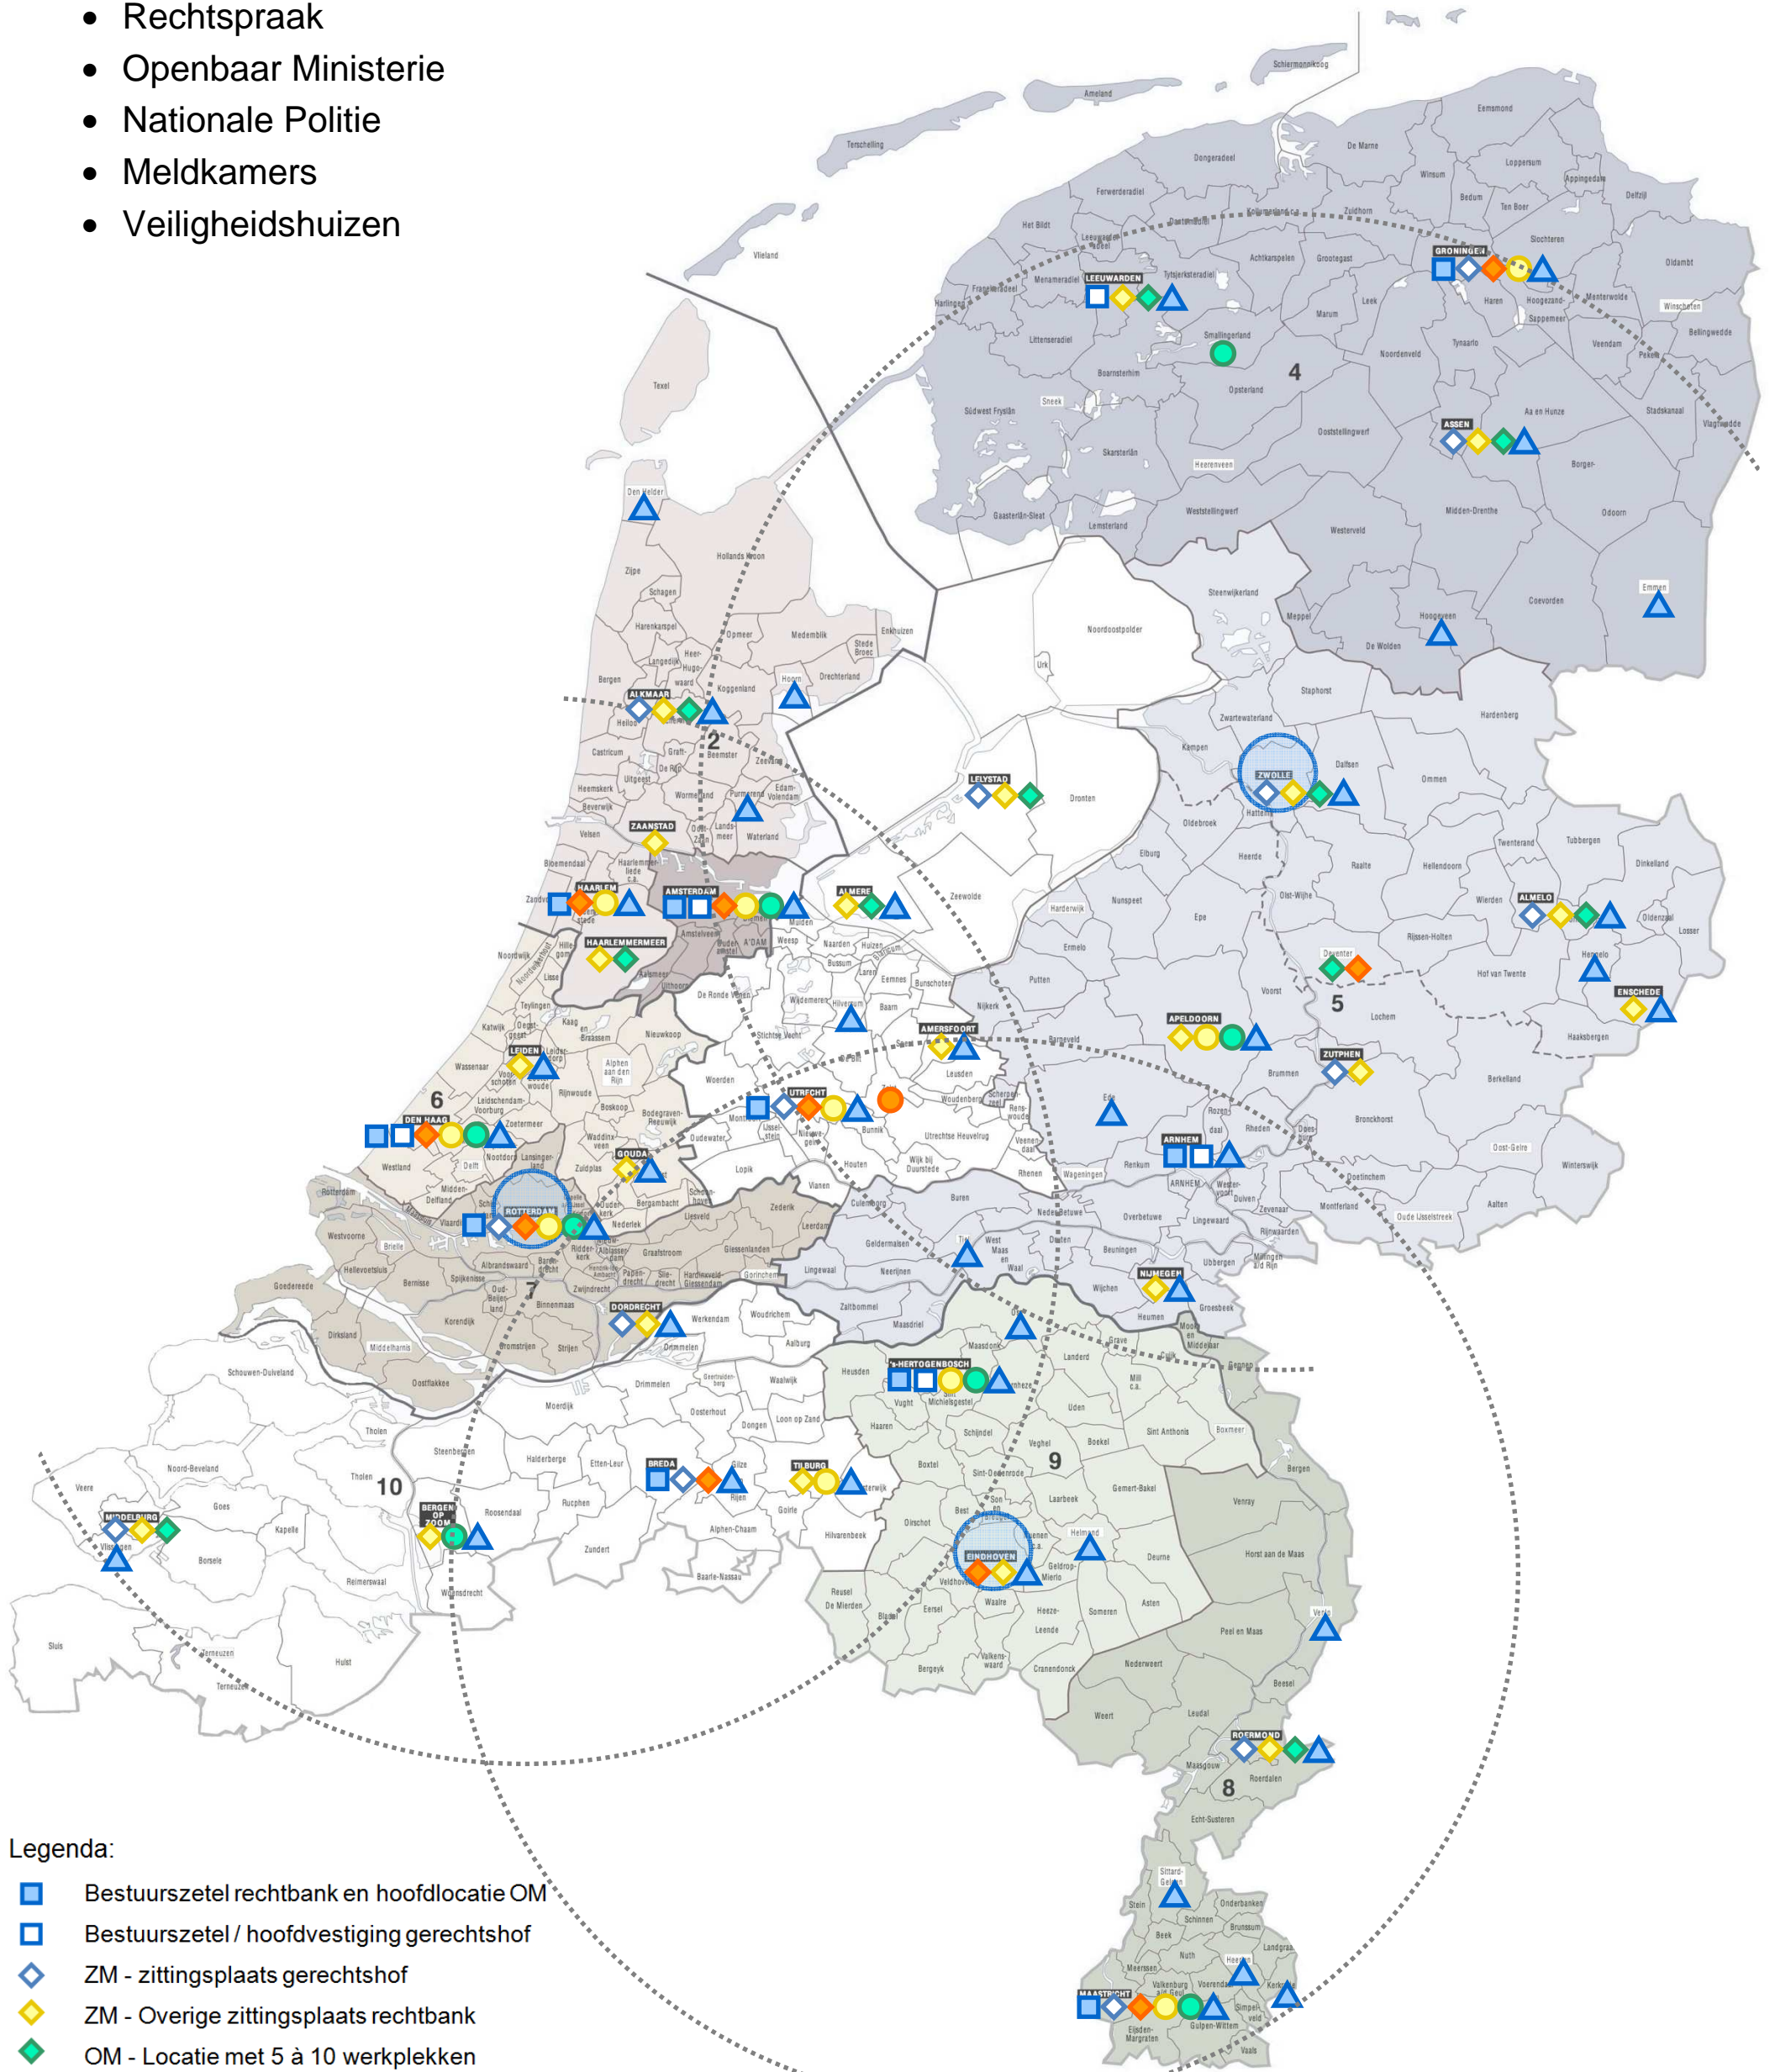

# Locaties

- Rechtspraak
- Openbaar Ministerie
- Nationale Politie
- Meldkamers
- Veiligheidshuizen

## Legenda:

- Bestuurszetel rechtbank en hoofdlocatie OM
- Bestuurszetel / hoofdvestiging gerechtshof
- ◇ ZM - zittingsplaats gerechtshof
- ◆ ZM - Overige zittingsplaats rechtbank
- ◆ OM - Locatie met 5 à 10 werkplekken
- ◆ ZSM locatie
- Politie - PDC
- Politie - Hoofdlocatie
- Politie - Meldkamer
- Politie - KLPD / landelijke eenheid
- Maximale reisafstand naar PDC (1,5 uur)
- ▲ Veiligheidshuis