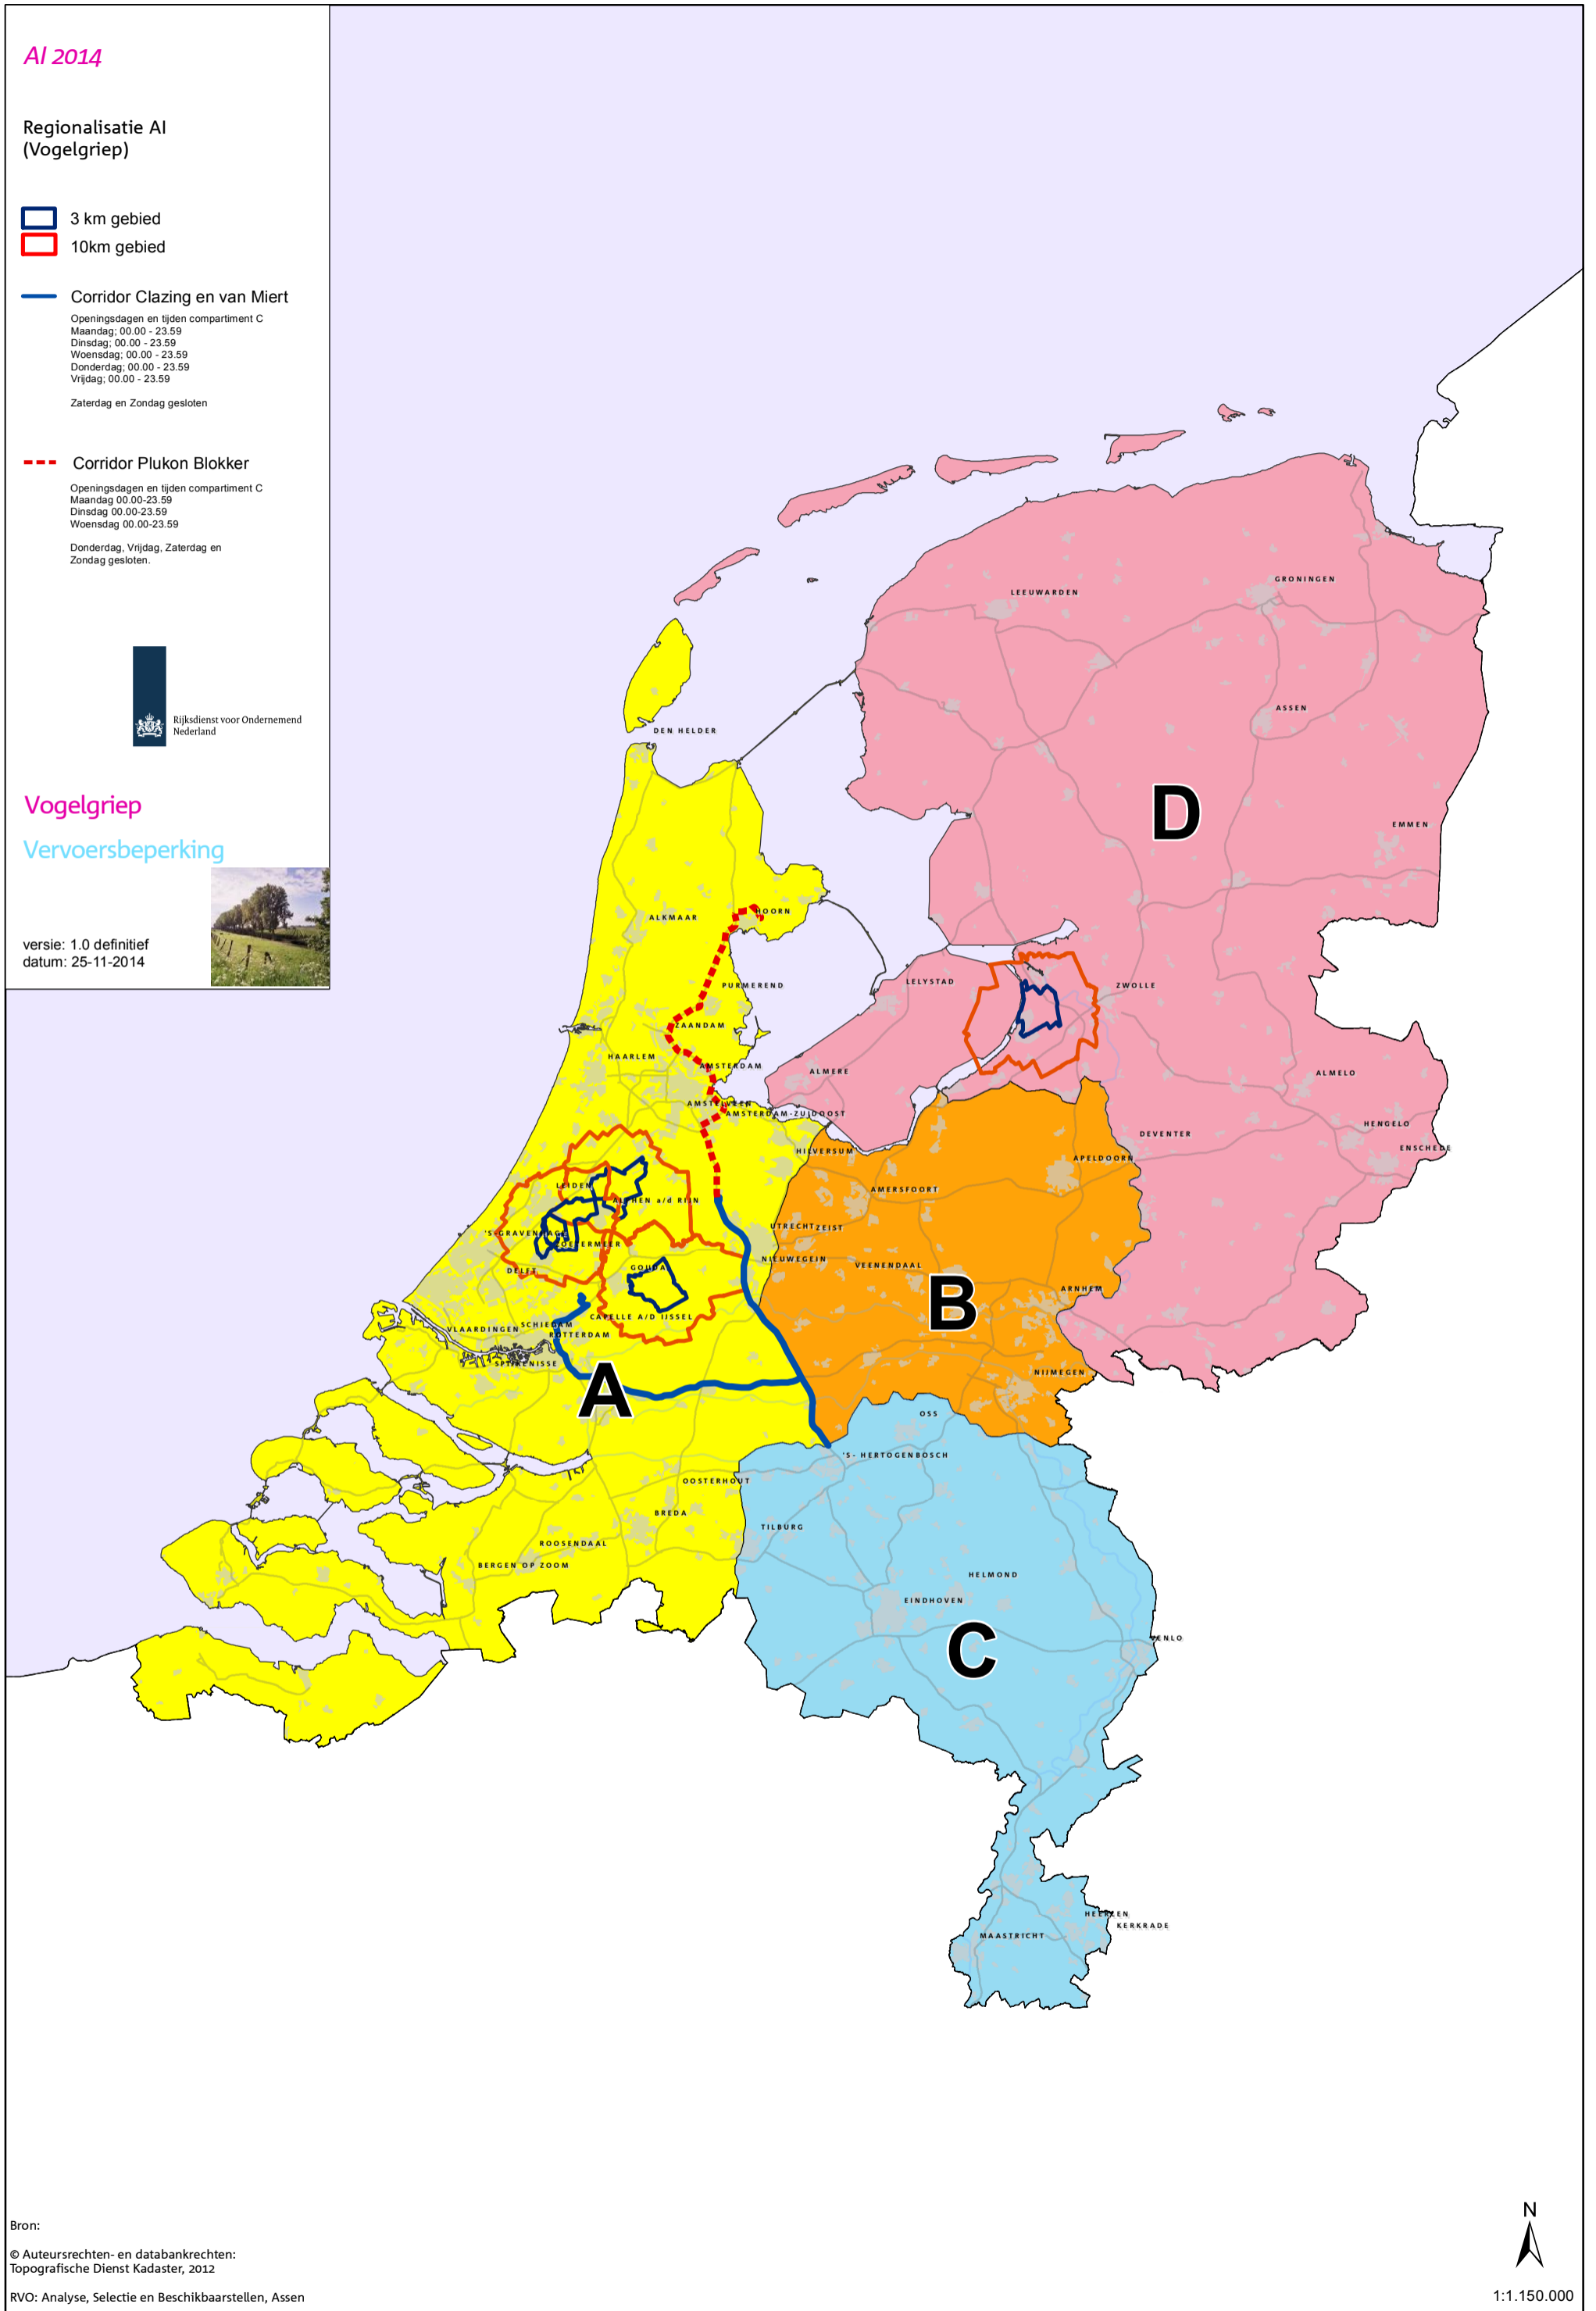

AI 2014

Regionalisatie AI  
(Vogelgriep)

-  3 km gebied
-  10km gebied

 Corridor Clazing en van Miert

Openingsdagen en tijden compartiment C  
Maandag: 00.00 - 23.59  
Dinsdag: 00.00 - 23.59  
Woensdag: 00.00 - 23.59  
Donderdag: 00.00 - 23.59  
Vrijdag: 00.00 - 23.59

Zaterdag en Zondag gesloten

 Corridor Plukon Blokker

Openingsdagen en tijden compartiment C  
Maandag 00.00-23.59  
Dinsdag 00.00-23.59  
Woensdag 00.00-23.59

Donderdag, Vrijdag, Zaterdag en  
Zondag gesloten.

Rijksdienst voor Ondernemend  
Nederland

Vogelgriep

Vervoersbeperking

versie: 1.0 definitief  
datum: 25-11-2014

Bron:

© Auteursrechten- en databankrechten:  
Topografische Dienst Kadaster, 2012

RVO: Analyse, Selectie en Beschikbaarstellen, Assen