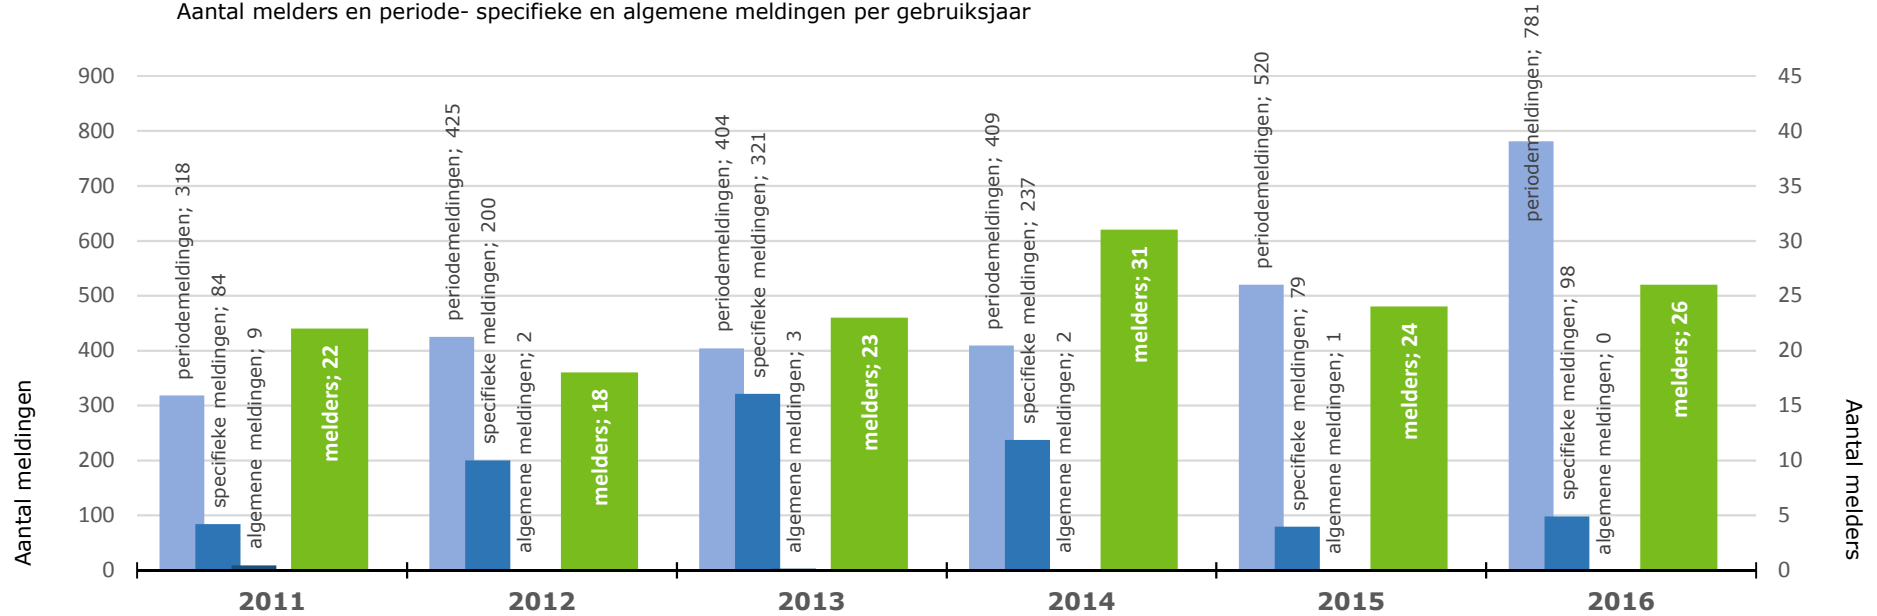

Bussum

Aantal melders en periode- specifieke en algemene meldingen per gebruiksjaar

Aantal ingediende periodemeldingen per melder (persoon)

Toelichting

Bewoners Aanspreekpunt Schiphol

Melder: Indiener van een melding.

Periodemelding: Melding van een of meerdere aaneengesloten periodes van ondervonden overlast op één dag. De periode(s) wordt/worden gekoppeld aan vluchtgegevens in de omgeving van de melder binnen de ingediende periode. Bij een periodemelding wordt de hoofdoorzaak gekoppeld aan baan- en routegebruik.