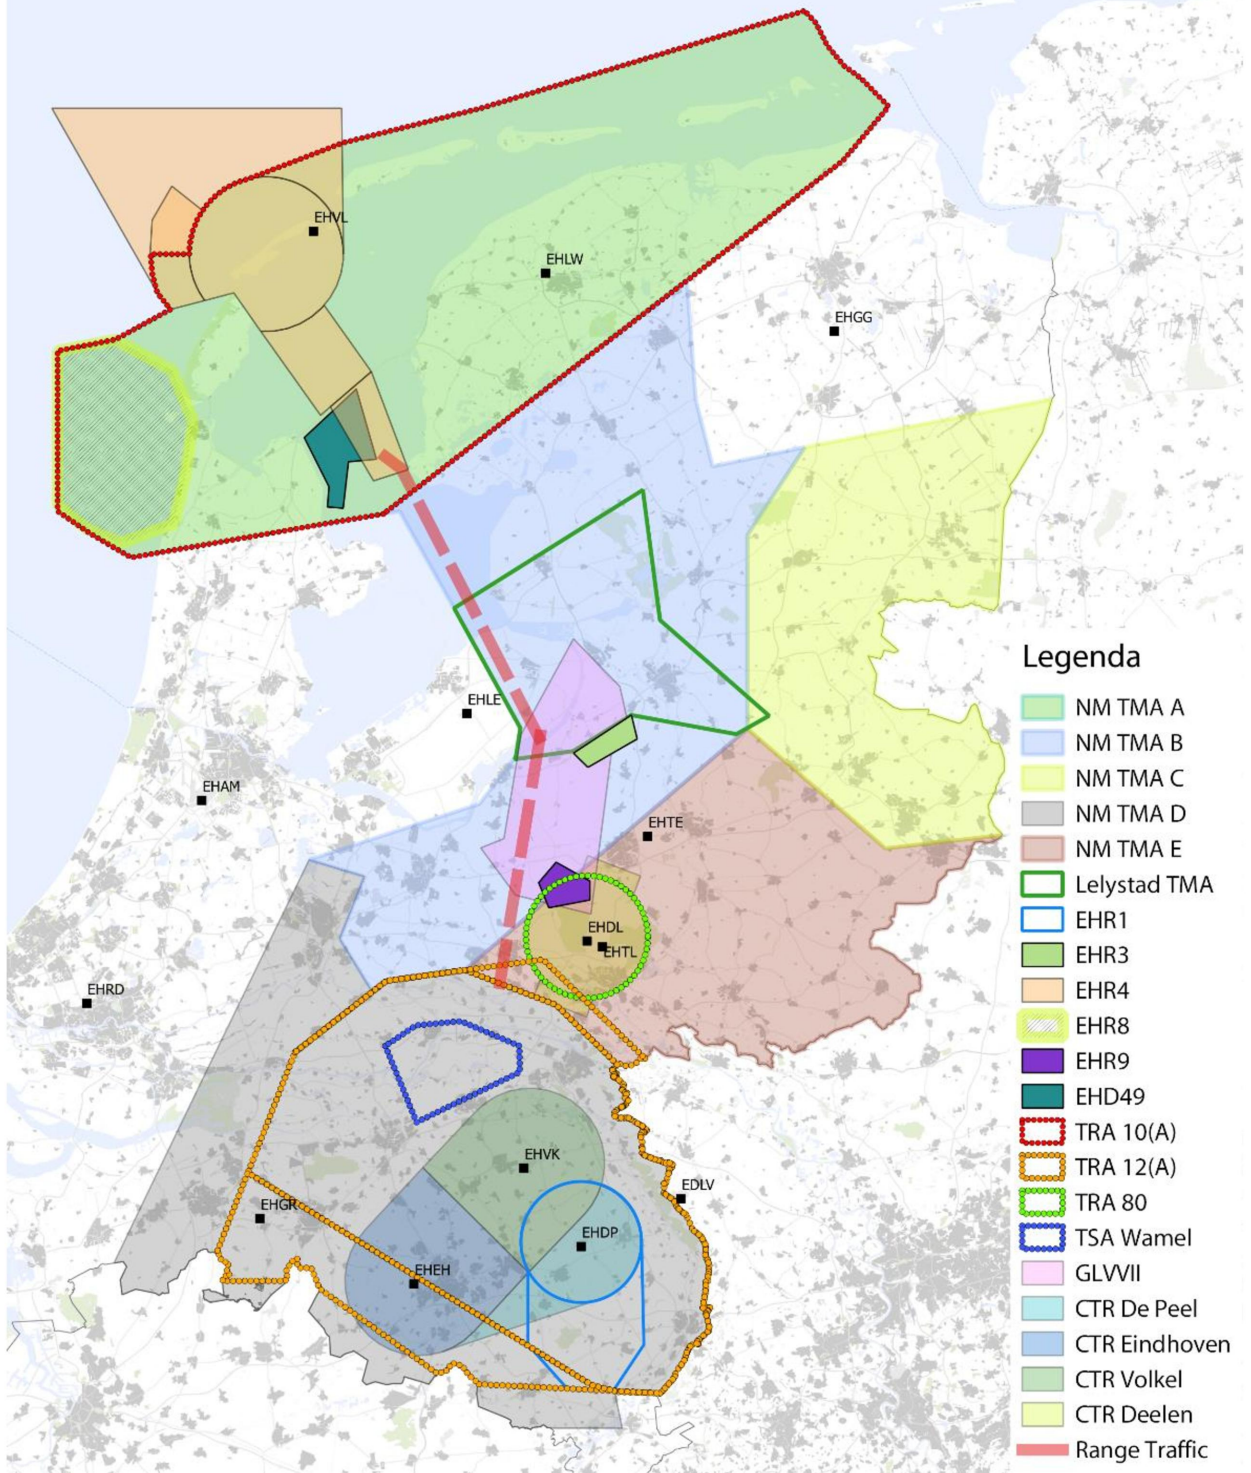

0 25 50 75 km

Legenda

- NM TMA A
- NM TMA B
- NM TMA C
- NM TMA D
- NM TMA E
- Lelystad TMA
- EHR1
- EHR3
- EHR4
- EHR8
- EHR9
- EHD49
- TRA 10(A)
- TRA 12(A)
- TRA 80
- TSA Wamel
- GLVVII
- CTR De Peel
- CTR Eindhoven
- CTR Volkel
- CTR Deelen
- Range Traffic