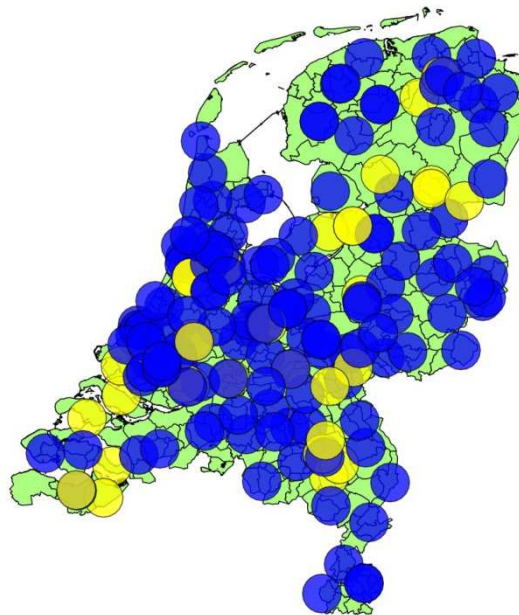

>Retouradres Postbus 16375 2500 BJ Den Haag

Bijlage 3: Kaarten onderwijsaanbod vo 2017

Deze gegevens zijn gebaseerd op de telling van 1 oktober 2017. Rond de vestigingen zijn cirkels getrokken met een straal van 10 kilometer. Bron: DUO/IP.

Vestigingen praktijkonderwijs

Omvang vestigingen:

- Vestiging groter dan 120 leerlingen
- Vestiging kleiner dan of gelijk aan 120 leerlingen

Vestigingen profiel Bouwen, wonen en interieur, vmbo-bb/kb

Onze referentie
Fout! Onbekende naam voor
documenteigenschap.