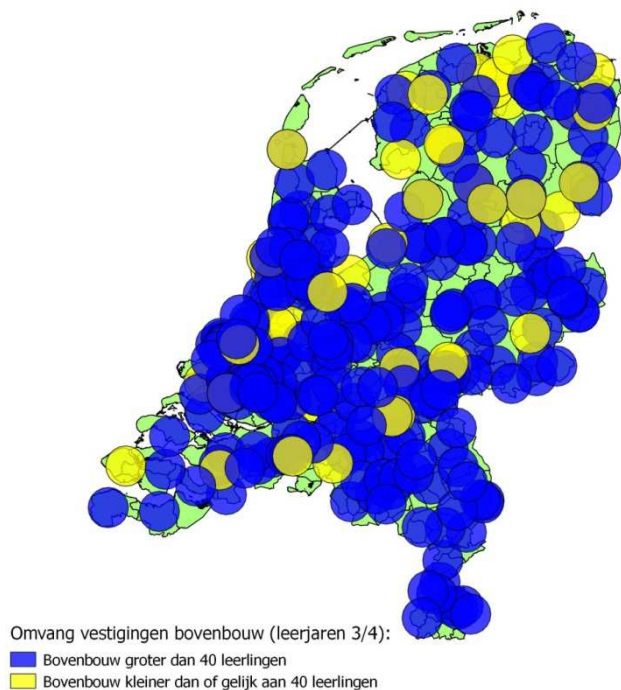

Vestigingen profiel Zorg en welzijn, vmbo-bb/kb

Onze referentie
Fout! Onbekende naam voor
documenteigenschap.