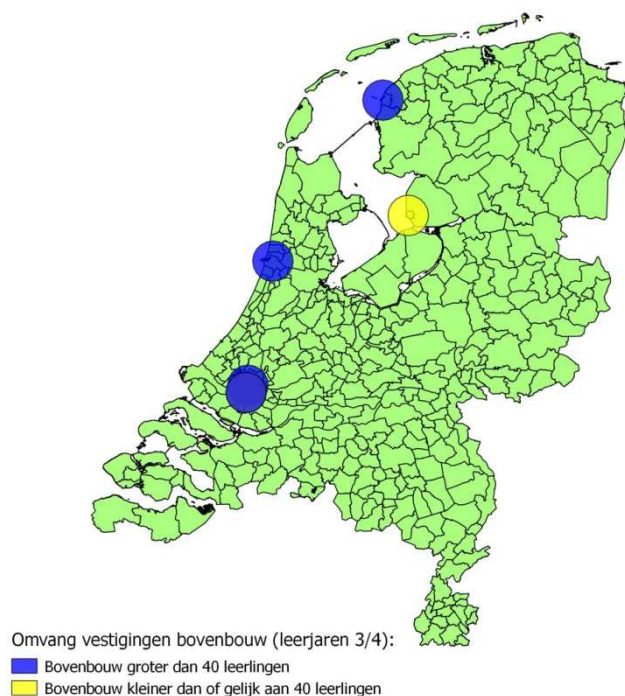

Vestigingen profiel Maritiem en techniek, vmbo-bb/kb

Onze referentie
Fout! Onbekende naam voor
documenteigenschap.