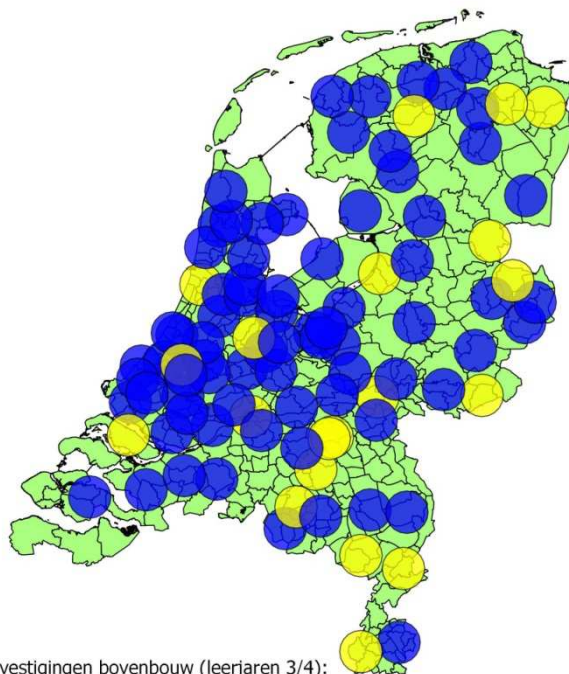

>Retouradres Postbus 16375 2500 BJ Den Haag

Bijlage 3: Kaarten onderwijsaanbod vo 2017

Deze gegevens zijn gebaseerd op de telling van 1 oktober 2017. Rond de vestigingen zijn cirkels getrokken met een straal van 10 kilometer. Bron: DUO/IP.

Vestigingen praktijkonderwijs

Omvang vestigingen:

- Vestiging groter dan 120 leerlingen
- Vestiging kleiner dan of gelijk aan 120 leerlingen

Vestigingen profiel Bouwen, wonen en interieur, vmbo-bb/kb

Onze referentie
Fout! Onbekende naam voor
documenteigenschap.

Omvang vestigingen bovenbouw(3/4 leerjaar)

- Bovenbouw groter dan 40 leerlingen
- Bovenbouw kleiner dan of gelijk aan 40 leerlingen

Vestigingen profiel Dienstverlening en producten, vmbo-bb/kb

Onze referentie
Fout! Onbekende naam voor
documenteigenschap.

Vestigingen profiel Economie en ondernemen, vmbo-bb/kb

Vestigingen profiel Groen, vmbo-bb/kb

Onze referentie
Fout! Onbekende naam voor
documenteigenschap.

Omvang vestigingen bovenbouw (leerjaar 3/4):

- Bovenbouw groter dan 40 leerlingen
- Bovenbouw kleiner dan of gelijk aan 40 leerlingen