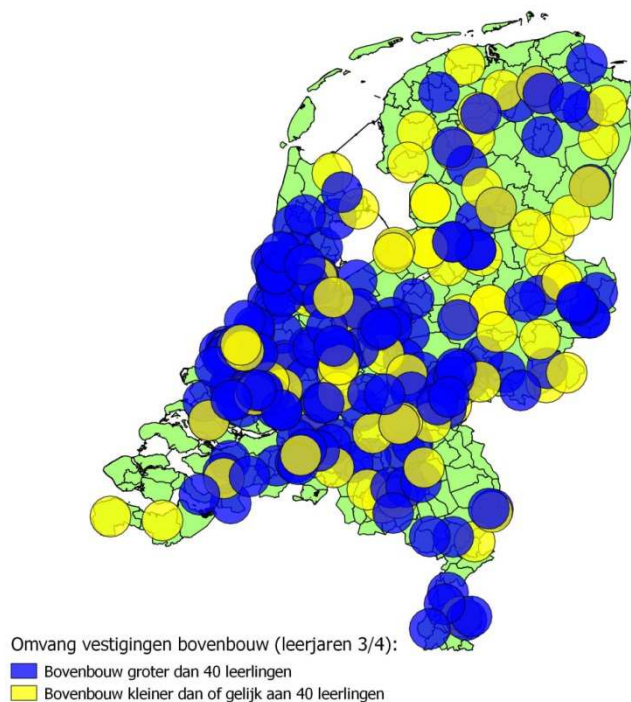

>Retouradres Postbus 16375 2500 BJ Den Haag

Bijlage 3: Kaarten onderwijsaanbod vo 2017

Deze gegevens zijn gebaseerd op de telling van 1 oktober 2017. Rond de vestigingen zijn cirkels getrokken met een straal van 10 kilometer. Bron: DUO/IP.

Vestigingen praktijkonderwijs

Omvang vestigingen:

- Vestiging groter dan 120 leerlingen
- Vestiging kleiner dan of gelijk aan 120 leerlingen

Vestigingen profiel Bouwen, wonen en interieur, vmbo-bb/kb

Onze referentie
Fout! Onbekende naam voor
documenteigenschap.

Omvang vestigingen bovenbouw(3/4 leerjaar)

- Bovenbouw groter dan 40 leerlingen
- Bovenbouw kleiner dan of gelijk aan 40 leerlingen

Vestigingen profiel Dienstverlening en producten, vmbo-bb/kb

Onze referentie
Fout! Onbekende naam voor
documenteigenschap.

Vestigingen profiel Economie en ondernemen, vmbo-bb/kb

Vestigingen profiel Groen, vmbo-bb/kb

Onze referentie
Fout! Onbekende naam voor
documenteigenschap.

Omvang vestigingen bovenbouw (leerjaar 3/4):

- Bovenbouw groter dan 40 leerlingen
- Bovenbouw kleiner dan of gelijk aan 40 leerlingen