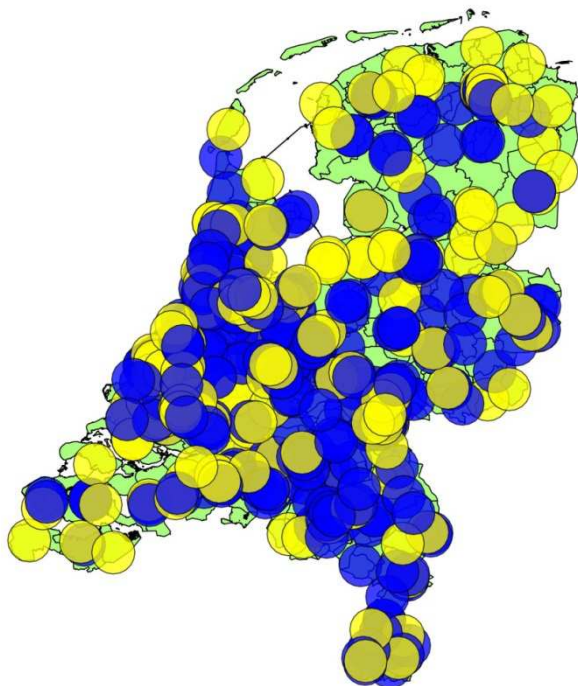

Vestigingen vmbo gemengde en theoretische leerweg

Omvang vestigingen:

■ Vestigingen groter dan 130 leerlingen

■ Vestigingen kleiner dan of gelijk aan 130 leerlingen

Onze referentie
Fout! Onbekende naam voor
documenteigenschap.

Vestigingen havo

Omvang vestigingen bovenbouw (leerjaren 4/5):

■ Bovenbouw groter dan 130 leerlingen

■ Bovenbouw kleiner dan of gelijk aan 130 leerlingen

Vestigingen vwo

Omvang vestigingen bovenbouw (leerjaar 4/5/6):