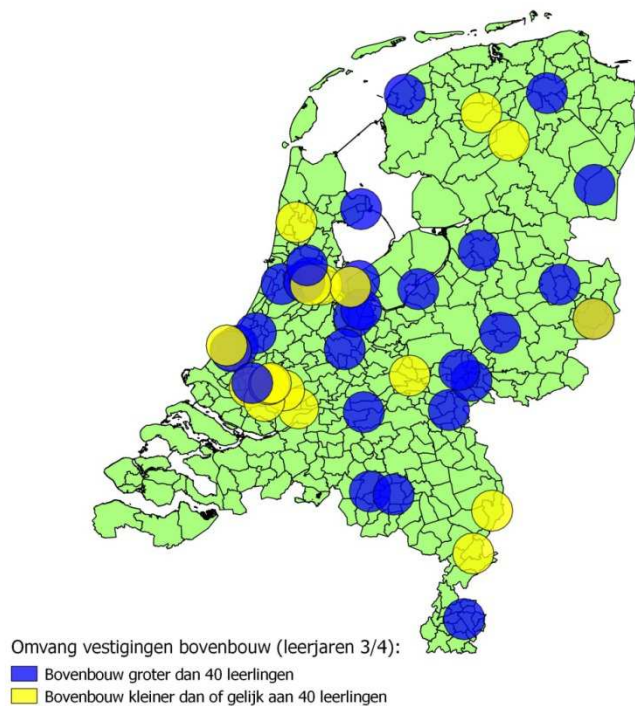

Vestigingen profiel Horeca, bakkerij en recreatie, vmbo-bb/kb

Omvang vestigingen bovenbouw (leerjaar 3/4):

- Bovenbouw groter dan 40 leerlingen
- Bovenbouw kleiner dan of gelijk aan 40 leerlingen

Vestigingen profiel Maritiem en techniek, vmbo-bb/kb

Onze referentie
Fout! Onbekende naam voor
documenteigenschap.

Vestigingen profiel Mobiliteit en transport, vmbo-bb/kb

Vestigingen profiel Media, vormgeving en ICT, vmbo-bb/kb

Onze referentie
Fout! Onbekende naam voor
documenteigenschap.

Vestigingen vmbo gemengde en theoretische leerweg

Omvang vestigingen:

■ Vestigingen groter dan 130 leerlingen

■ Vestigingen kleiner dan of gelijk aan 130 leerlingen

Onze referentie
Fout! Onbekende naam voor
documenteigenschap.