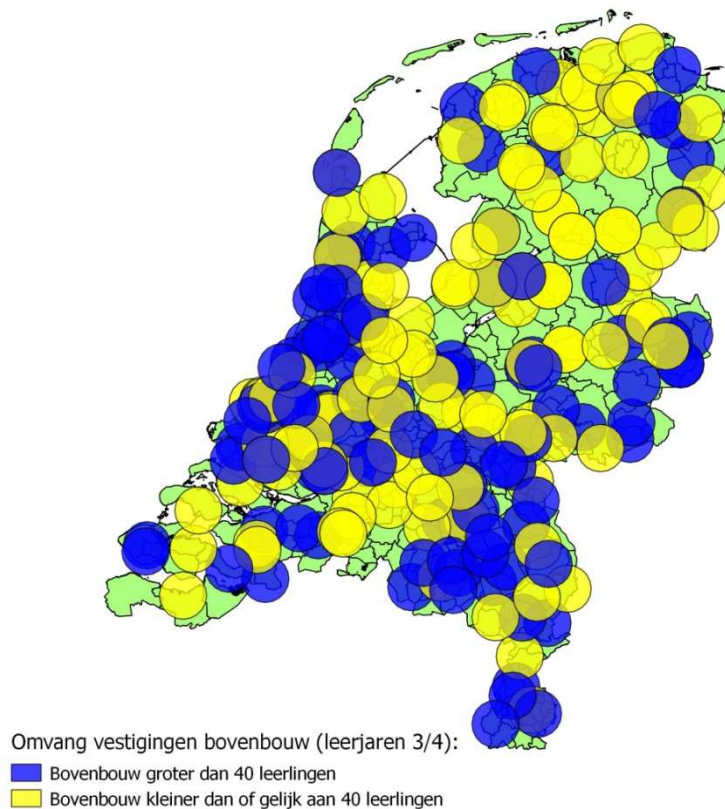

Vestigingen profiel Produceren, installeren en energie, vmbo-bb/kb