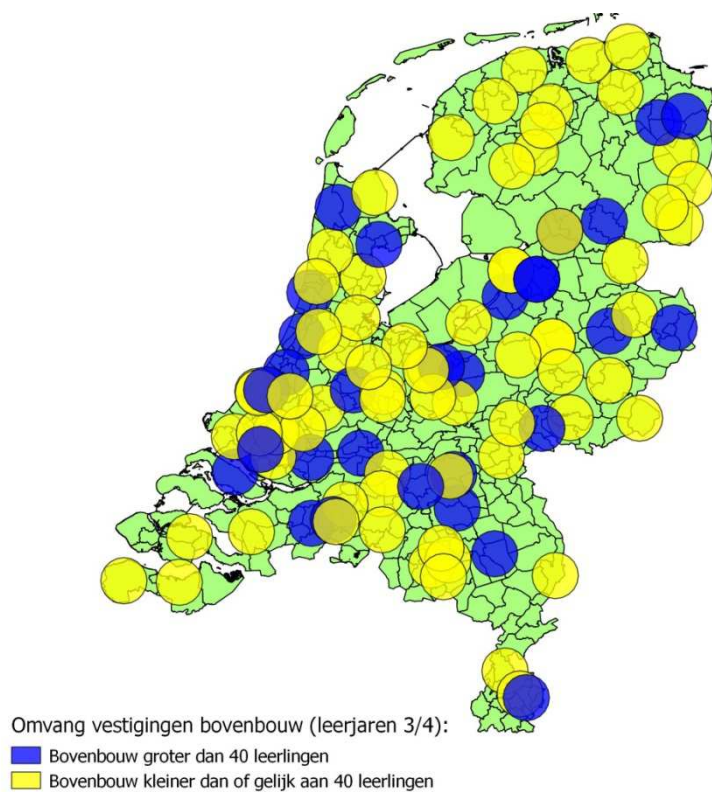

Vestigingen profiel Mobiliteit en transport, vmbo-bb/kb