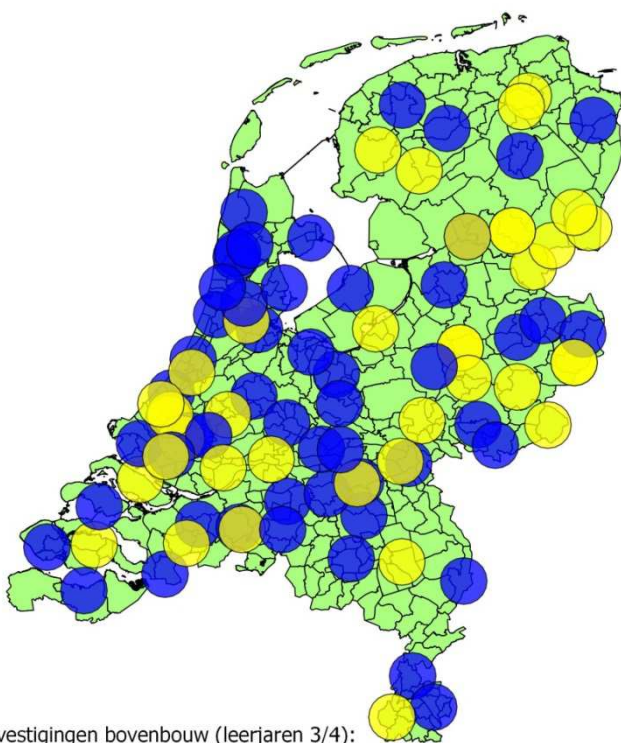

>Retouradres Postbus 16375 2500 BJ Den Haag

Bijlage 3: Kaarten onderwijsaanbod vo 2017

Deze gegevens zijn gebaseerd op de telling van 1 oktober 2017. Rond de vestigingen zijn cirkels getrokken met een straal van 10 kilometer. Bron: DUO/IP.

Omvang vestigingen bovenbouw(3/4 leerjaar)

- Bovenbouw groter dan 40 leerlingen
- Bovenbouw kleiner dan of gelijk aan 40 leerlingen

Vestigingen profiel Dienstverlening en producten, vmbo-bb/kb

Onze referentie
Fout! Onbekende naam voor
documenteigenschap.

Vestigingen profiel Economie en ondernemen, vmbo-bb/kb

Vestigingen profiel Groen, vmbo-bb/kb

Onze referentie
Fout! Onbekende naam voor
documenteigenschap.

Omvang vestigingen bovenbouw (leerjaar 3/4):

- Bovenbouw groter dan 40 leerlingen
- Bovenbouw kleiner dan of gelijk aan 40 leerlingen

Vestigingen profiel Horeca, bakkerij en recreatie, vmbo-bb/kb

Omvang vestigingen bovenbouw (leerjaar 3/4):

- Bovenbouw groter dan 40 leerlingen
- Bovenbouw kleiner dan of gelijk aan 40 leerlingen

Vestigingen profiel Maritiem en techniek, vmbo-bb/kb