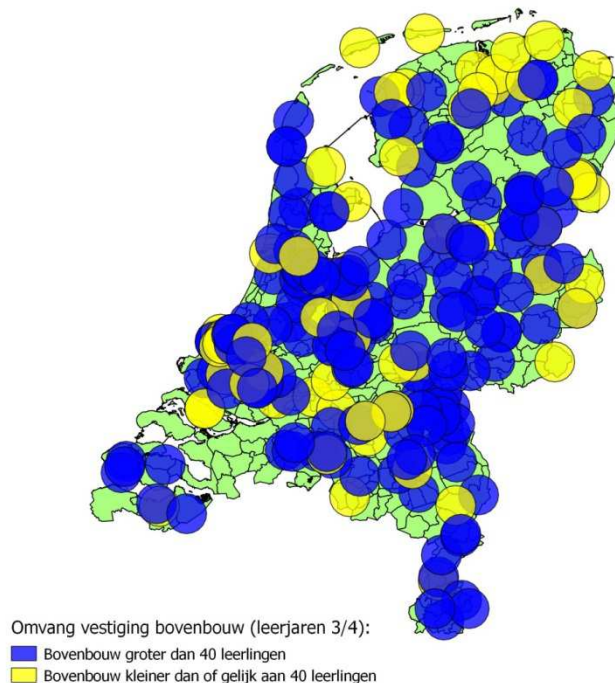

>Retouradres Postbus 16375 2500 BJ Den Haag

Bijlage 3: Kaarten onderwijsaanbod vo 2017

Deze gegevens zijn gebaseerd op de telling van 1 oktober 2017. Rond de vestigingen zijn cirkels getrokken met een straal van 10 kilometer. Bron: DUO/IP.

Vestigingen praktijkonderwijs

Omvang vestigingen:

- Vestiging groter dan 120 leerlingen
- Vestiging kleiner dan of gelijk aan 120 leerlingen

Vestigingen profiel Bouwen, wonen en interieur, vmbo-bb/kb

Onze referentie
Fout! Onbekende naam voor
documenteigenschap.

Omvang vestigingen bovenbouw(3/4 leerjaar)

- Bovenbouw groter dan 40 leerlingen
- Bovenbouw kleiner dan of gelijk aan 40 leerlingen

Vestigingen profiel Dienstverlening en producten, vmbo-bb/kb

Onze referentie
Fout! Onbekende naam voor
documenteigenschap.

Vestigingen profiel Economie en ondernemen, vmbo-bb/kb

Vestigingen profiel Groen, vmbo-bb/kb

Onze referentie
Fout! Onbekende naam voor
documenteigenschap.

Omvang vestigingen bovenbouw (leerjaar 3/4):

- Bovenbouw groter dan 40 leerlingen
- Bovenbouw kleiner dan of gelijk aan 40 leerlingen