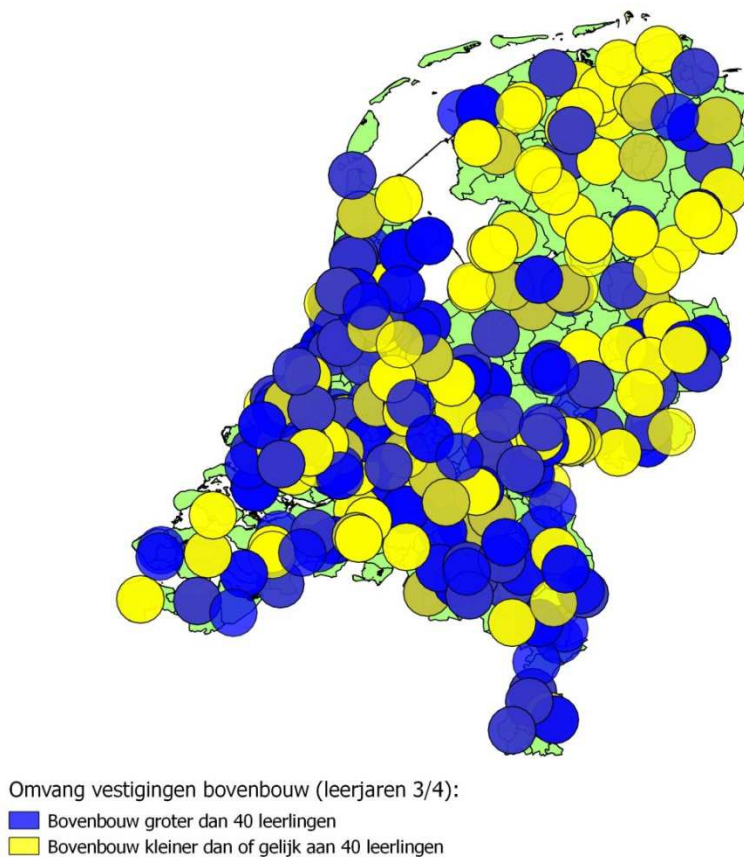

Vestigingen profiel Produceren, installeren en energie, vmbo-bb/kb

Vestigingen profiel Zorg en welzijn, vmbo-bb/kb

Onze referentie
Fout! Onbekende naam voor
documenteigenschap.

Vestigingen technische profielen (BWI, M&T, MTR, MVI en PIE), vmbo-bb/kb

Vestigingen vmbo gemengde en theoretische leerweg

Omvang vestigingen:

■ Vestigingen groter dan 130 leerlingen

■ Vestigingen kleiner dan of gelijk aan 130 leerlingen

Onze referentie
Fout! Onbekende naam voor
documenteigenschap.