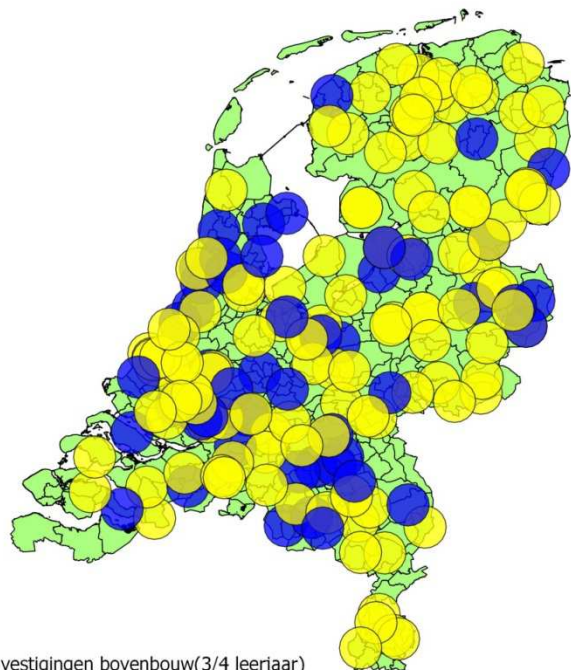

>Retouradres Postbus 16375 2500 BJ Den Haag

Bijlage 3: Kaarten onderwijsaanbod vo 2017

Deze gegevens zijn gebaseerd op de telling van 1 oktober 2017. Rond de vestigingen zijn cirkels getrokken met een straal van 10 kilometer. Bron: DUO/IP.

Vestigingen praktijkonderwijs

Omvang vestigingen:

- Vestiging groter dan 120 leerlingen
- Vestiging kleiner dan of gelijk aan 120 leerlingen

Vestigingen profiel Bouwen, wonen en interieur, vmbo-bb/kb

Onze referentie
Fout! Onbekende naam voor
documenteigenschap.

Omvang vestigingen bovenbouw(3/4 leerjaar)

- Bovenbouw groter dan 40 leerlingen
- Bovenbouw kleiner dan of gelijk aan 40 leerlingen

Vestigingen profiel Dienstverlening en producten, vmbo-bb/kb

Onze referentie
Fout! Onbekende naam voor
documenteigenschap.