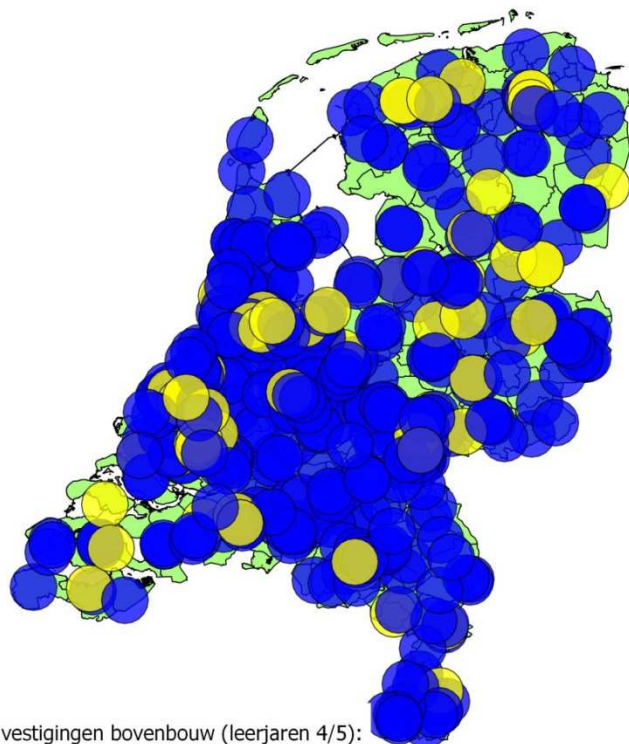

Vestigingen vmbo gemengde en theoretische leerweg

Omvang vestigingen:

■ Vestigingen groter dan 130 leerlingen

■ Vestigingen kleiner dan of gelijk aan 130 leerlingen

Onze referentie
Fout! Onbekende naam voor
documenteigenschap.

Vestigingen havo

Omvang vestigingen bovenbouw (leerjaren 4/5):

■ Bovenbouw groter dan 130 leerlingen

■ Bovenbouw kleiner dan of gelijk aan 130 leerlingen

Vestigingen vwo

Omvang vestigingen bovenbouw (leerjaar 4/5/6):