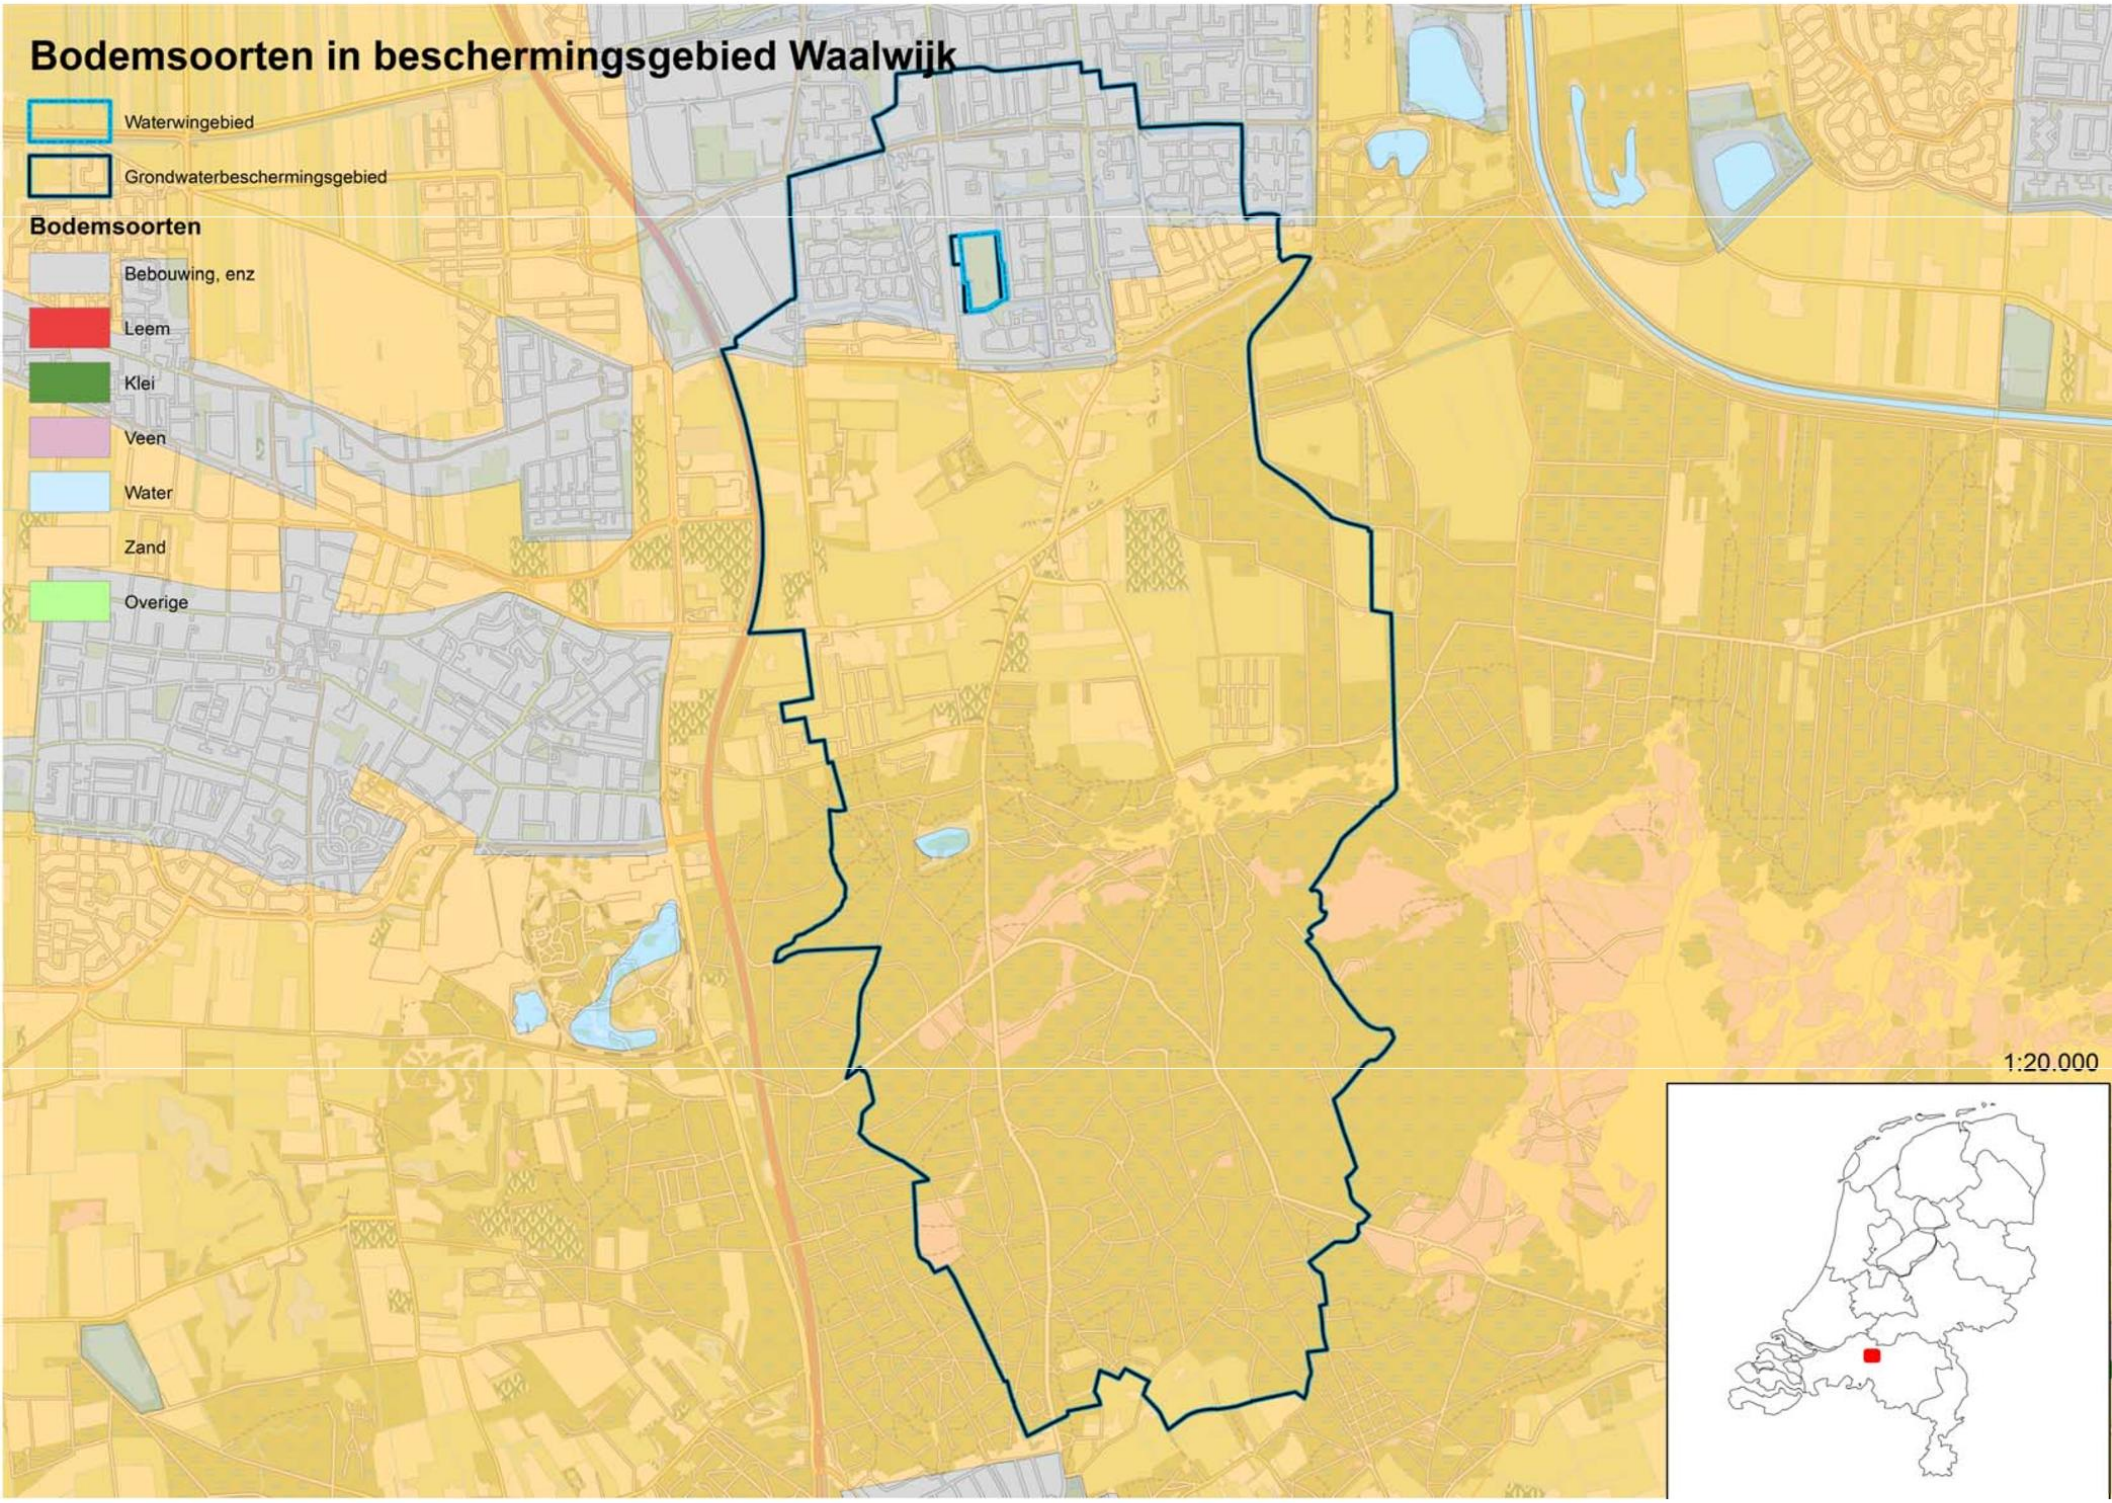

Bodemsoorten in beschermingsgebied Waalwijk

- Waterwingebied
- Grondwaterbeschermingsgebied

Bodemsoorten

- Bebouwing, enz
- Leem
- Klei
- Veen
- Water
- Zand
- Overige

1:20.000