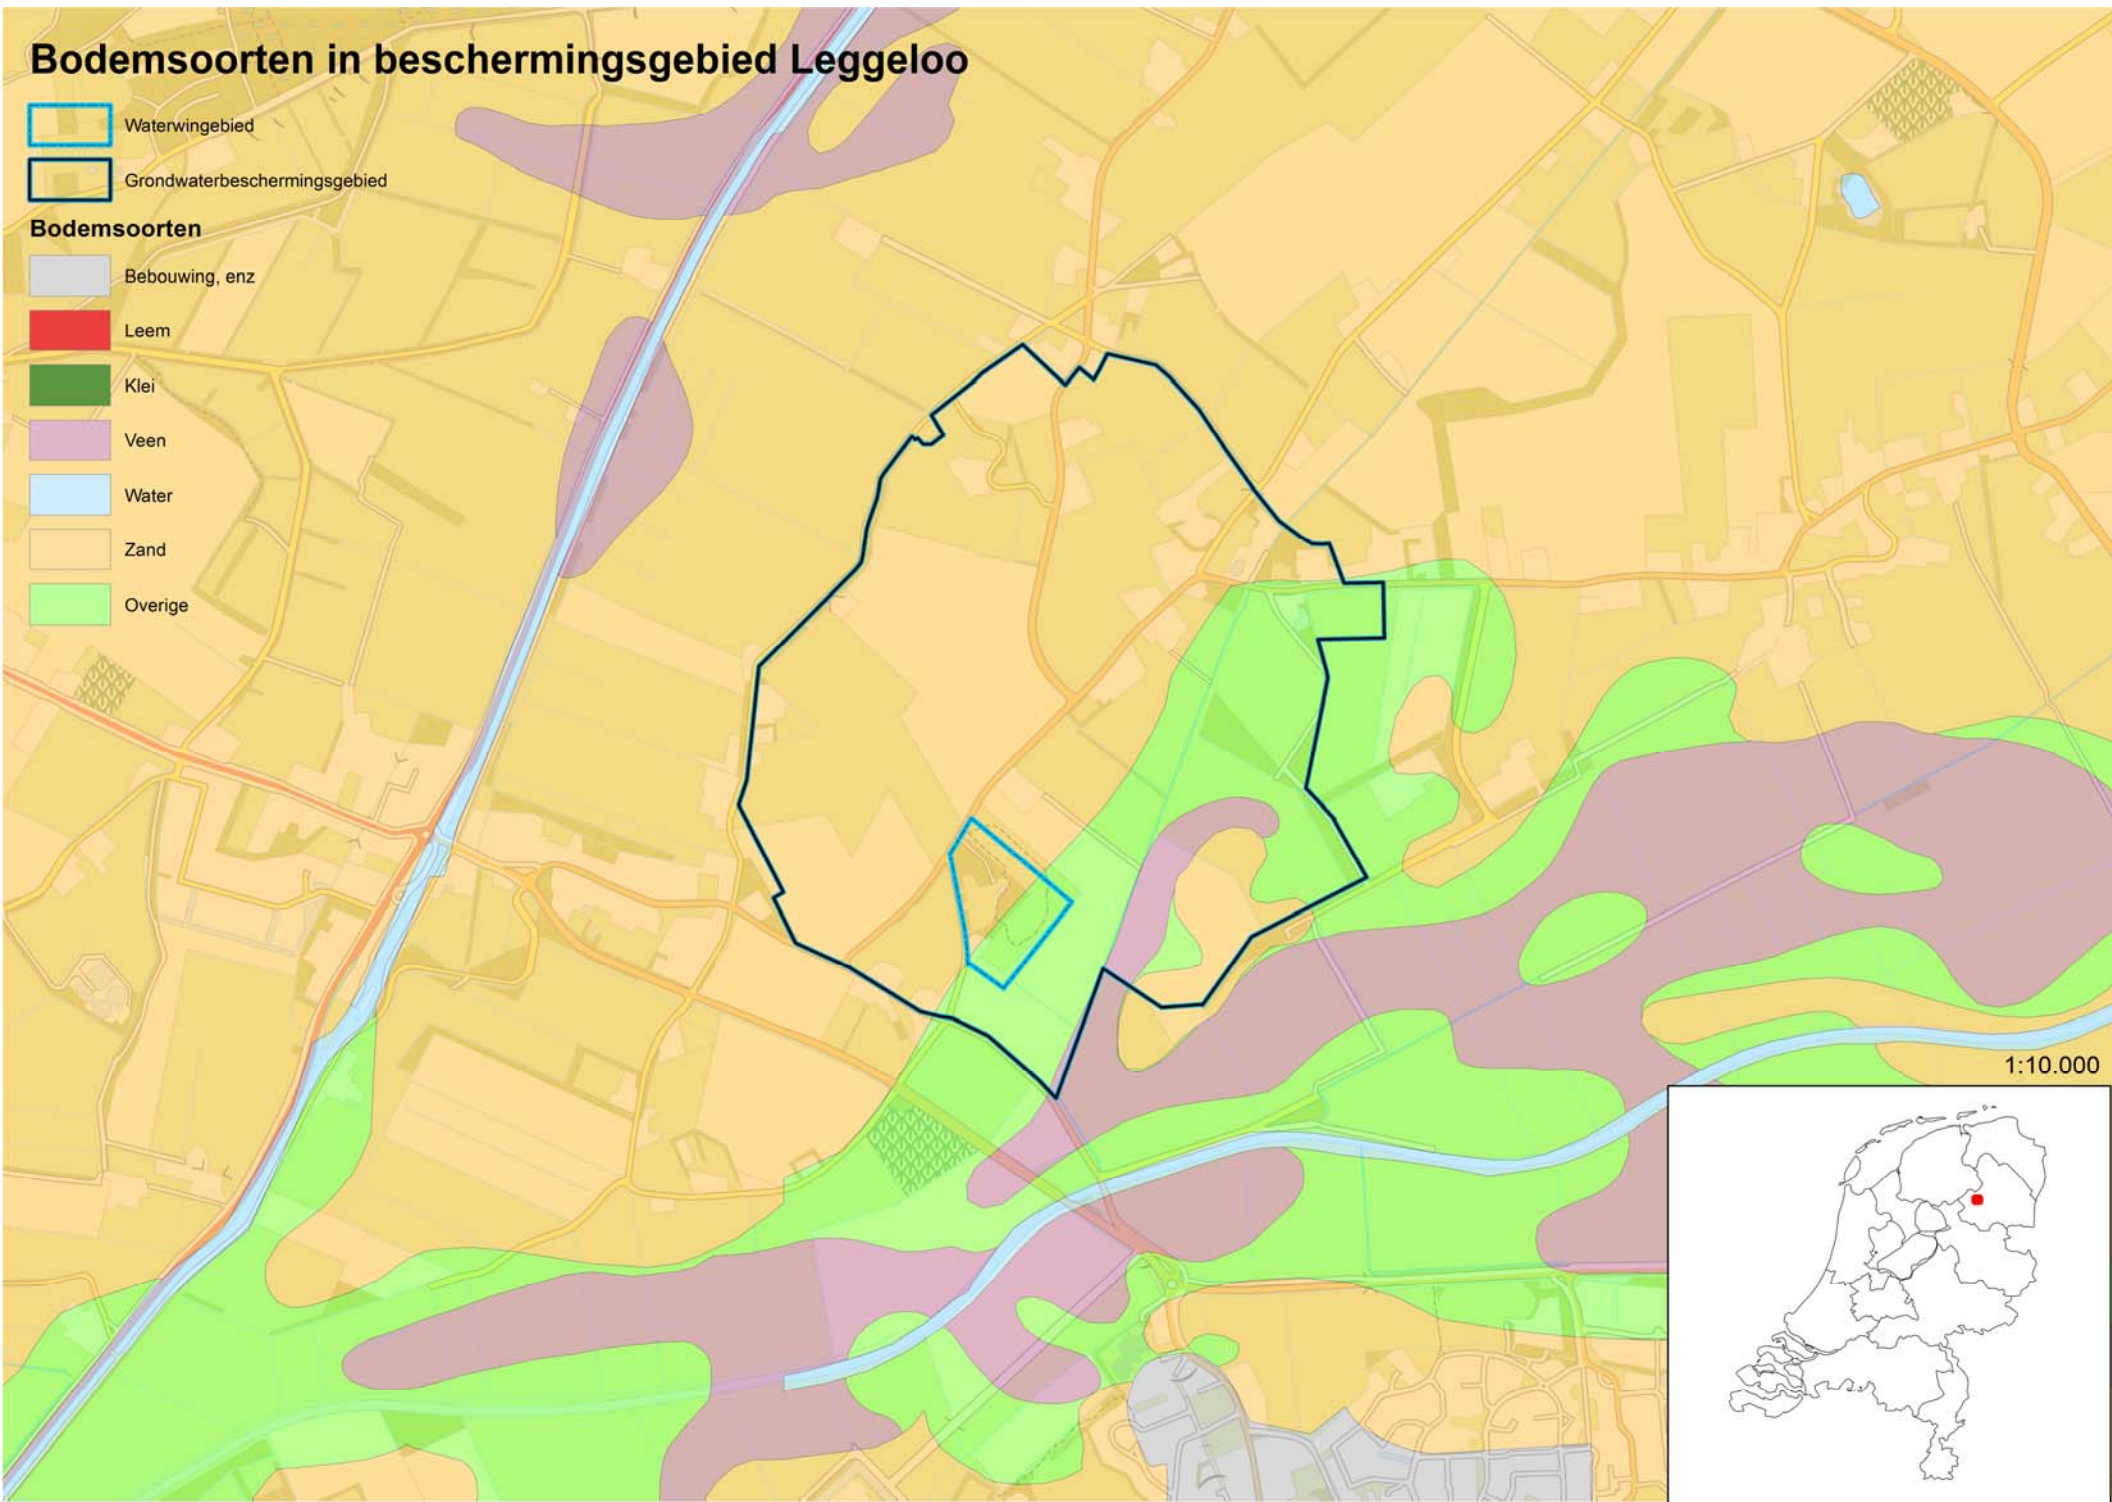

# Bodemsoorten in beschermingsgebied Leggeloo

- Waterwingebied
- Grondwaterbeschermingsgebied

## Bodemsoorten

- Bebouwing, enz
- Leem
- Klei
- Veen
- Water
- Zand
- Overige

1:10.000