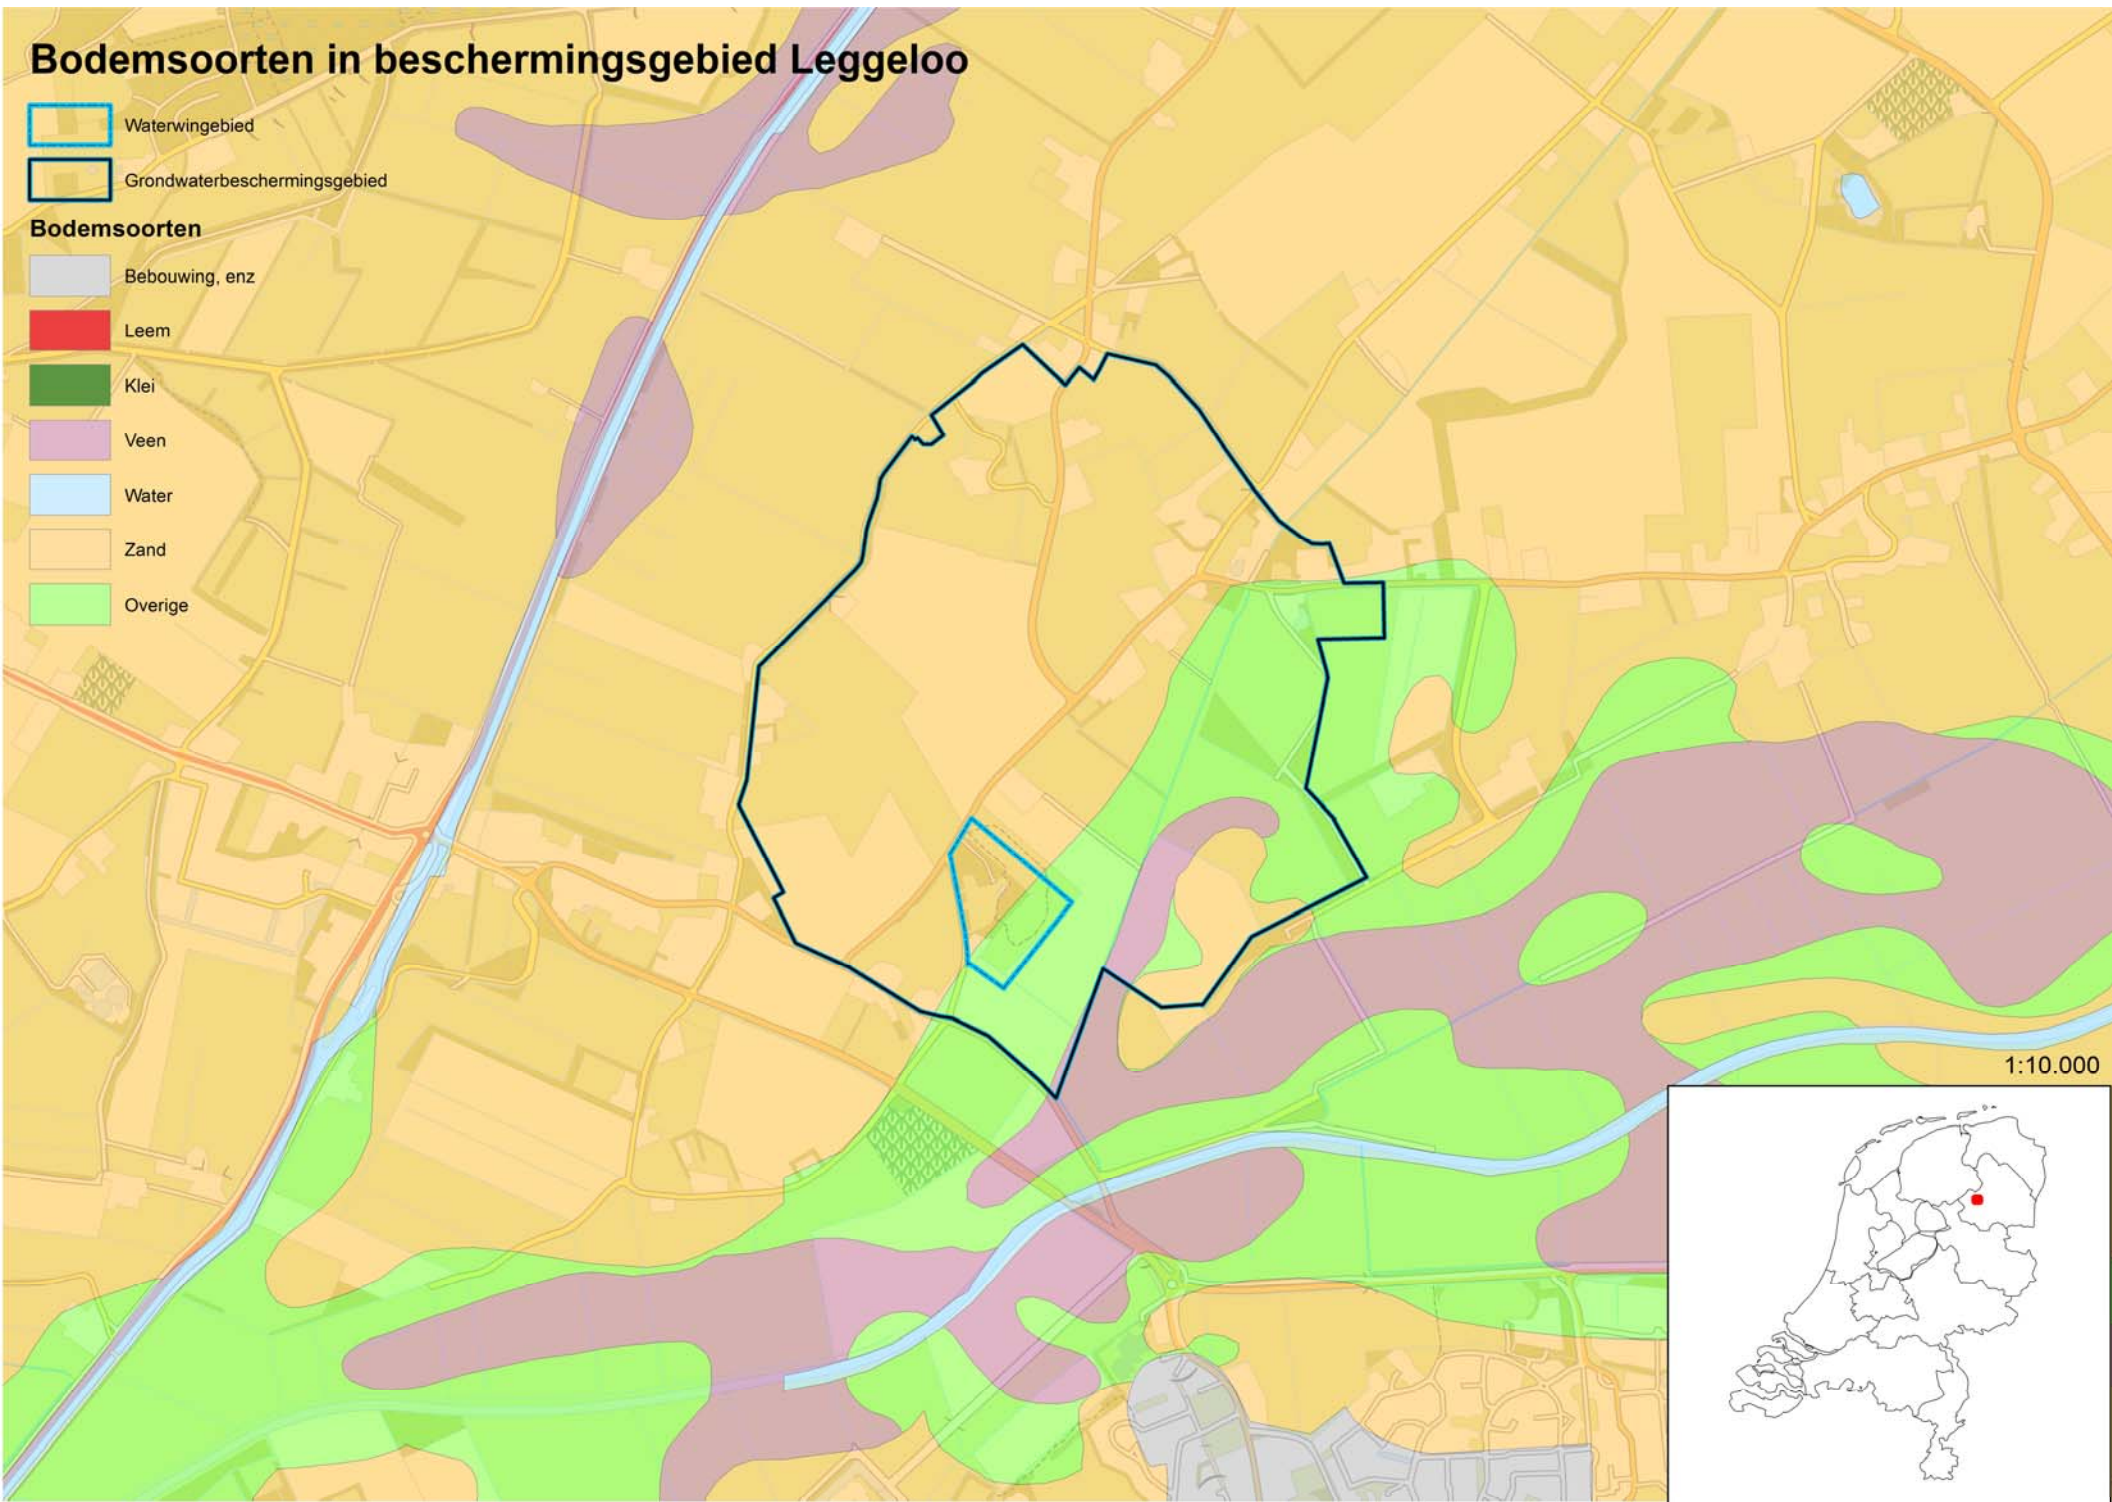

Bodemsoorten in beschermingsgebied Leggeloo

- Waterwingebied
- Grondwaterbeschermingsgebied

Bodemsoorten

- Bebouwing, enz
- Leem
- Klei
- Veen
- Water
- Zand
- Overige

1:10.000