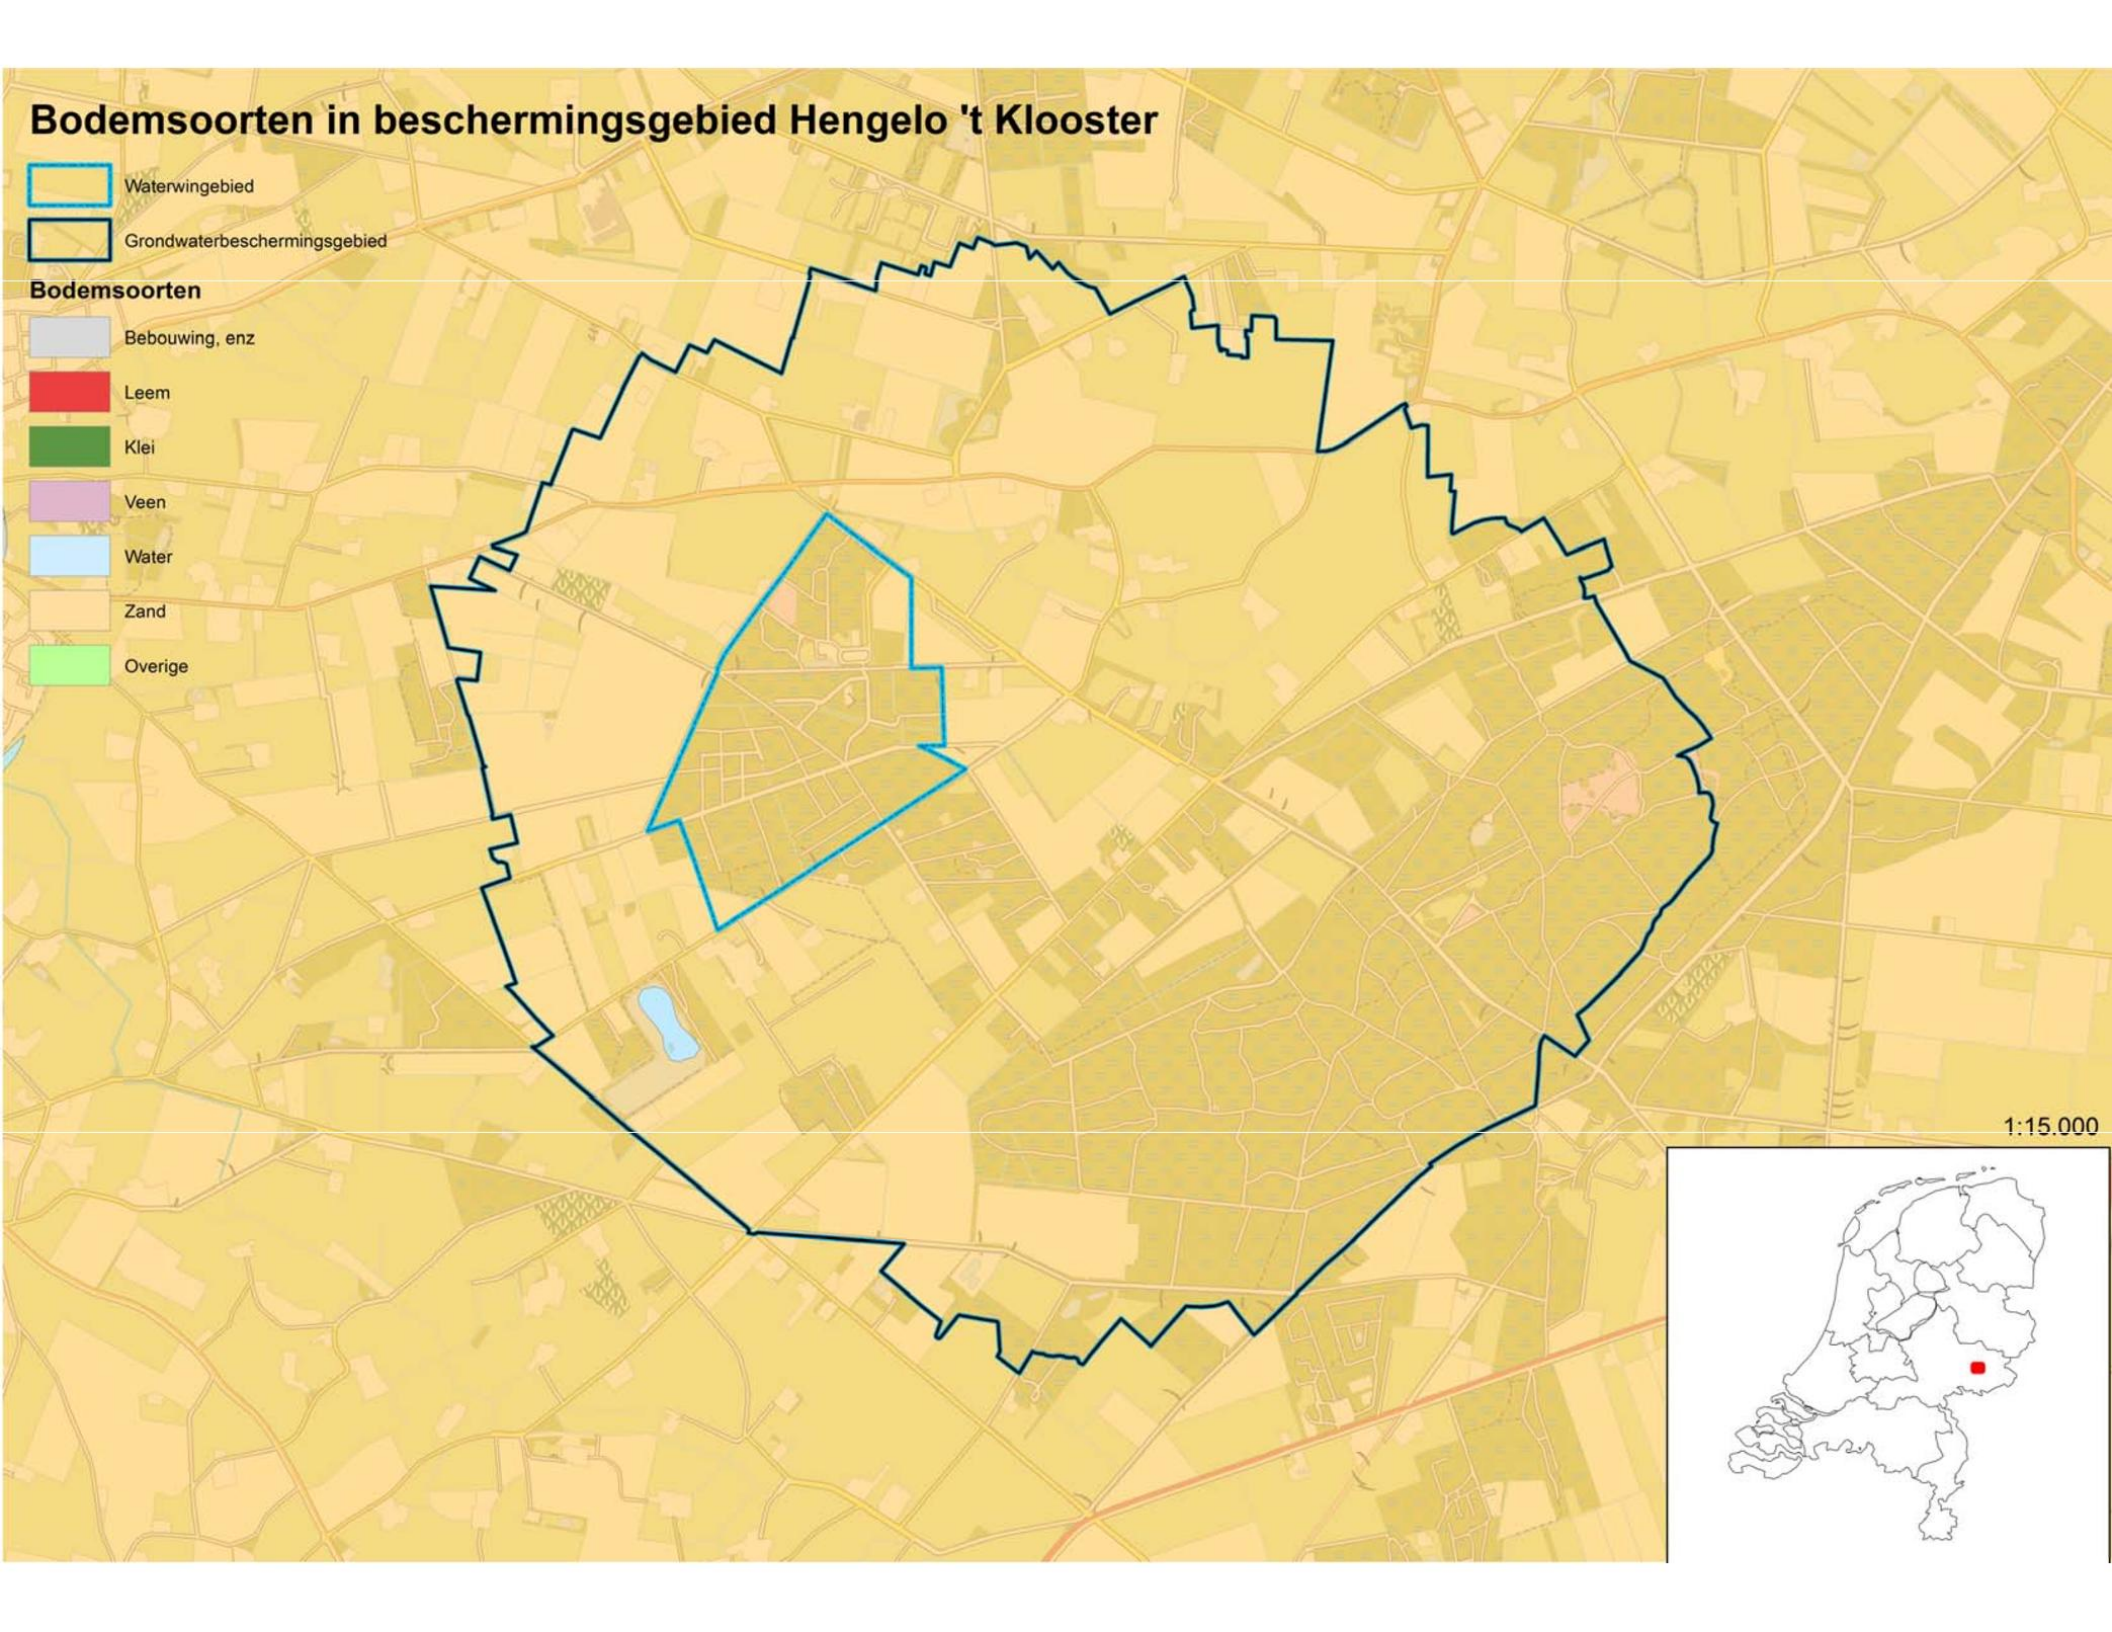

Bodemsoorten in beschermingsgebied Hengelo 't Klooster

- Waterwingebied
- Grondwaterbeschermingsgebied

Bodemsoorten

- Bebouwing, enz
- Leem
- Klei
- Veen
- Water
- Zand
- Overige

1:15.000