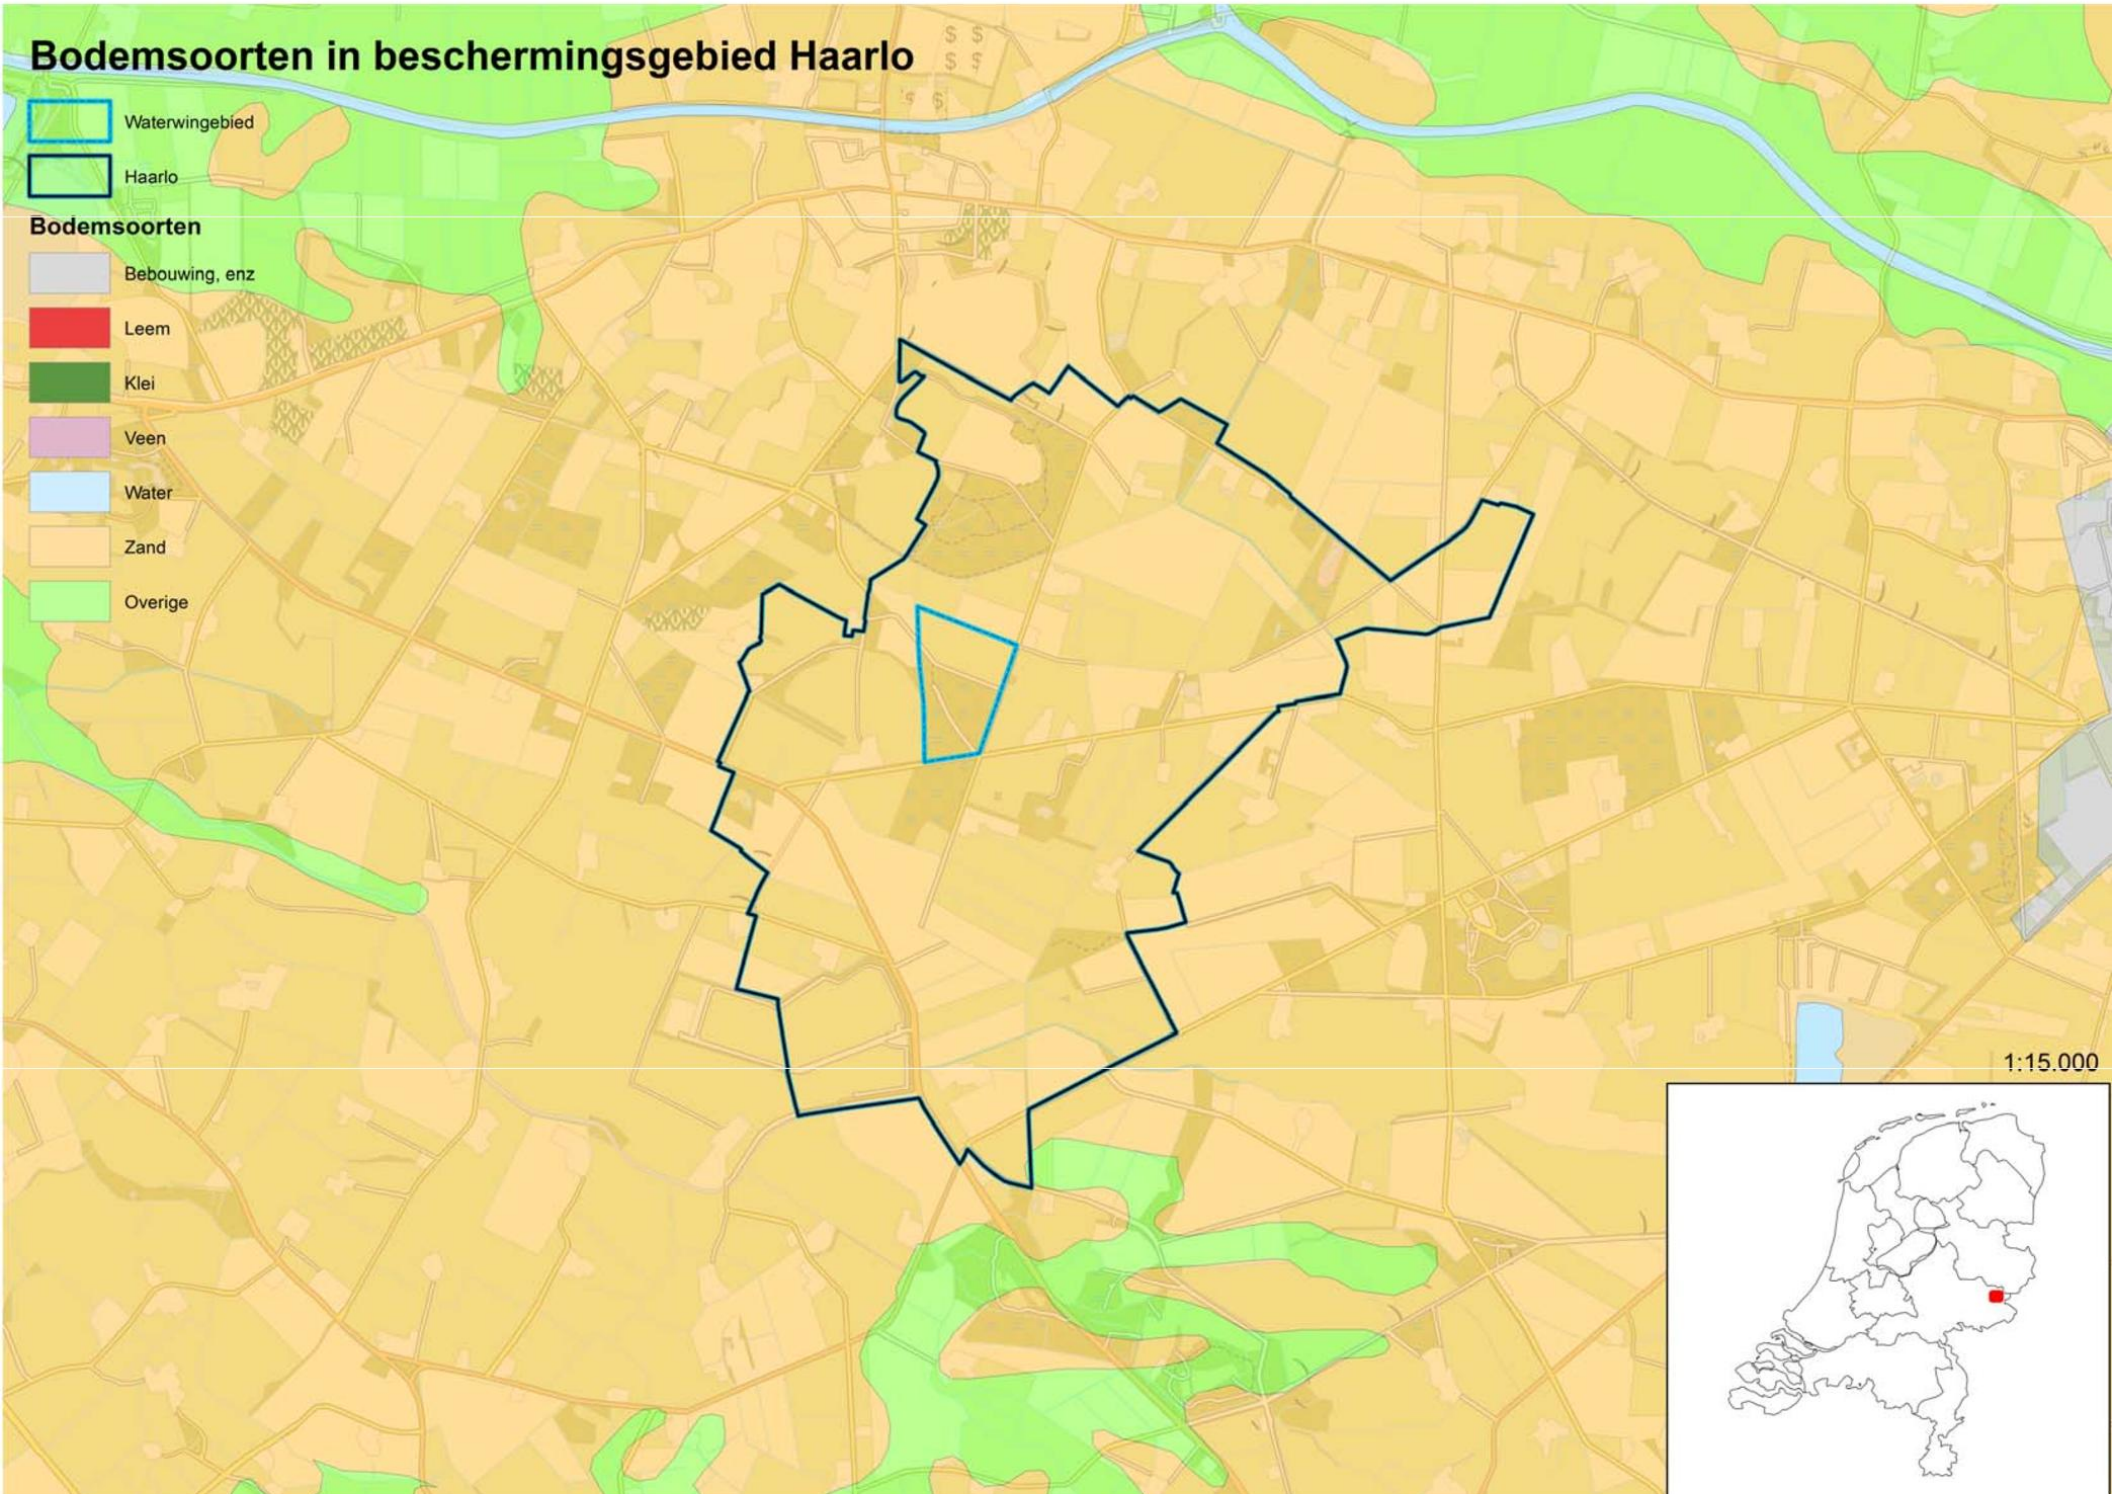

Bodemsoorten in beschermingsgebied Haarlo

- Waterwingebied
- Haarlo

Bodemsoorten

- Bebouwing, enz
- Leem
- Klei
- Veen
- Water
- Zand
- Overige

1:15.000