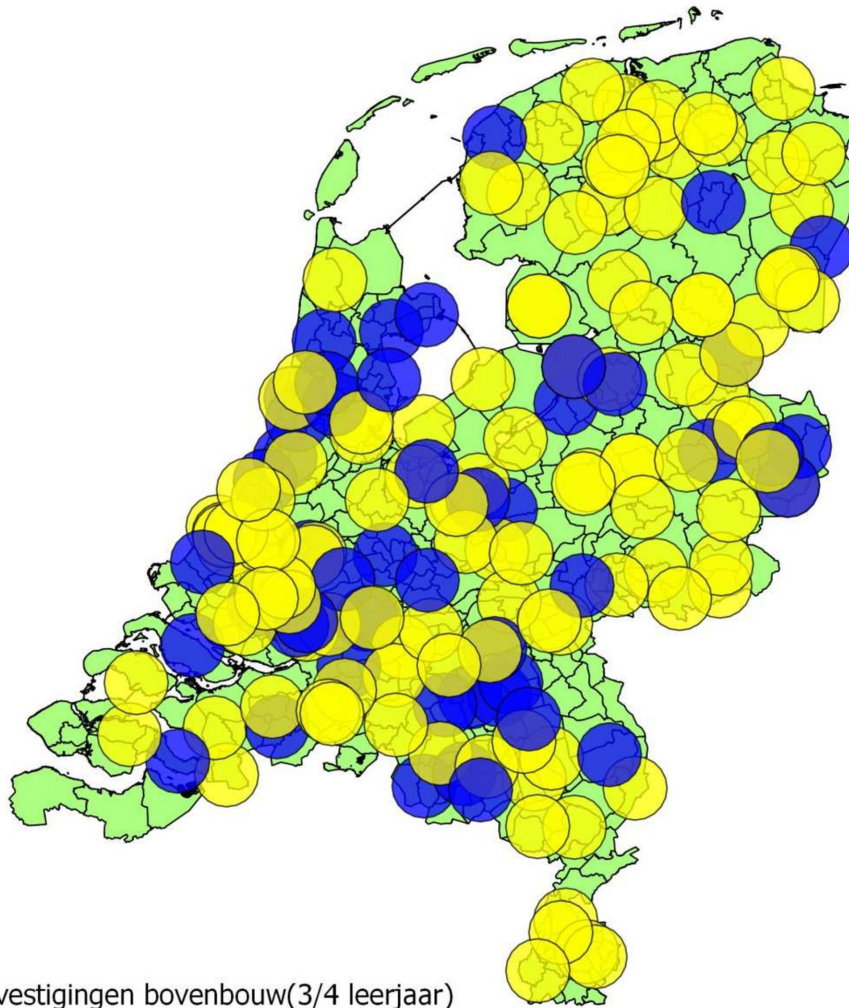

Aanbod van het profiel Bouwen, Wonen en Interieur

Vestigingen Vmbo B en K; Straal 10 km; 2017

Omvang vestigingen bovenbouw(3/4 leerjaar)

- Bovenbouw groter dan 40 leerlingen
- Bovenbouw kleiner dan of gelijk aan 40 leerlingen