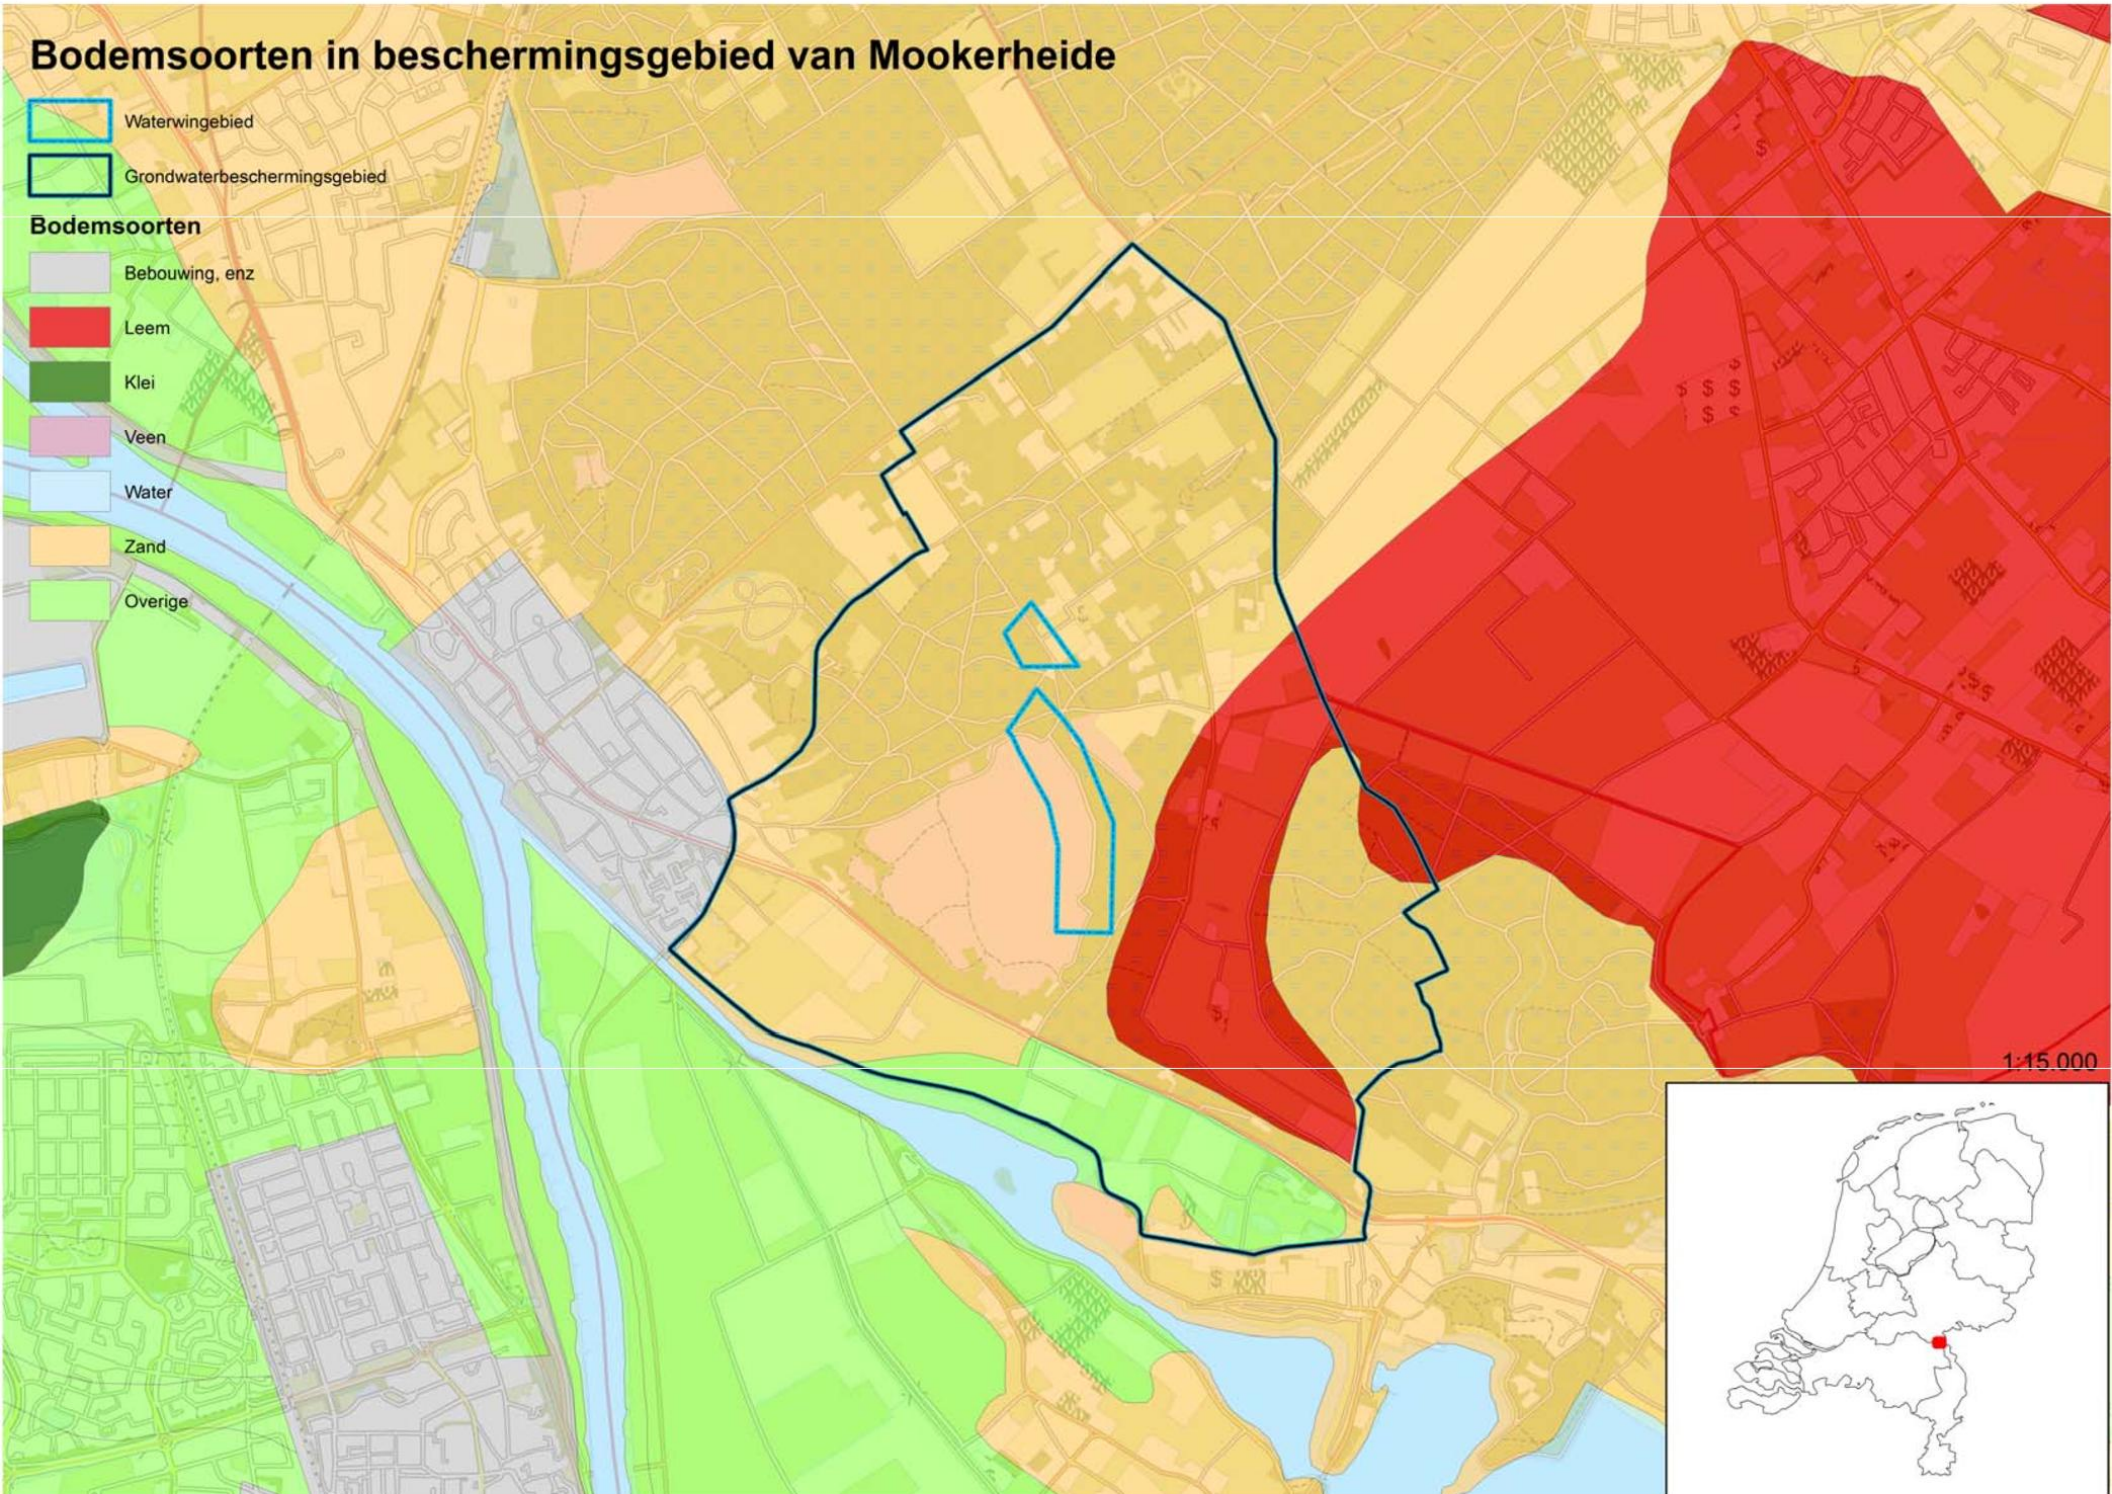

# Bodemsoorten in beschermingsgebied van Mookerheide

- Waterwingebied
- Grondwaterbeschermingsgebied

## Bodemsoorten

- Bebouwing, enz
- Leem
- Klei
- Veen
- Water
- Zand
- Overige

1:15.000