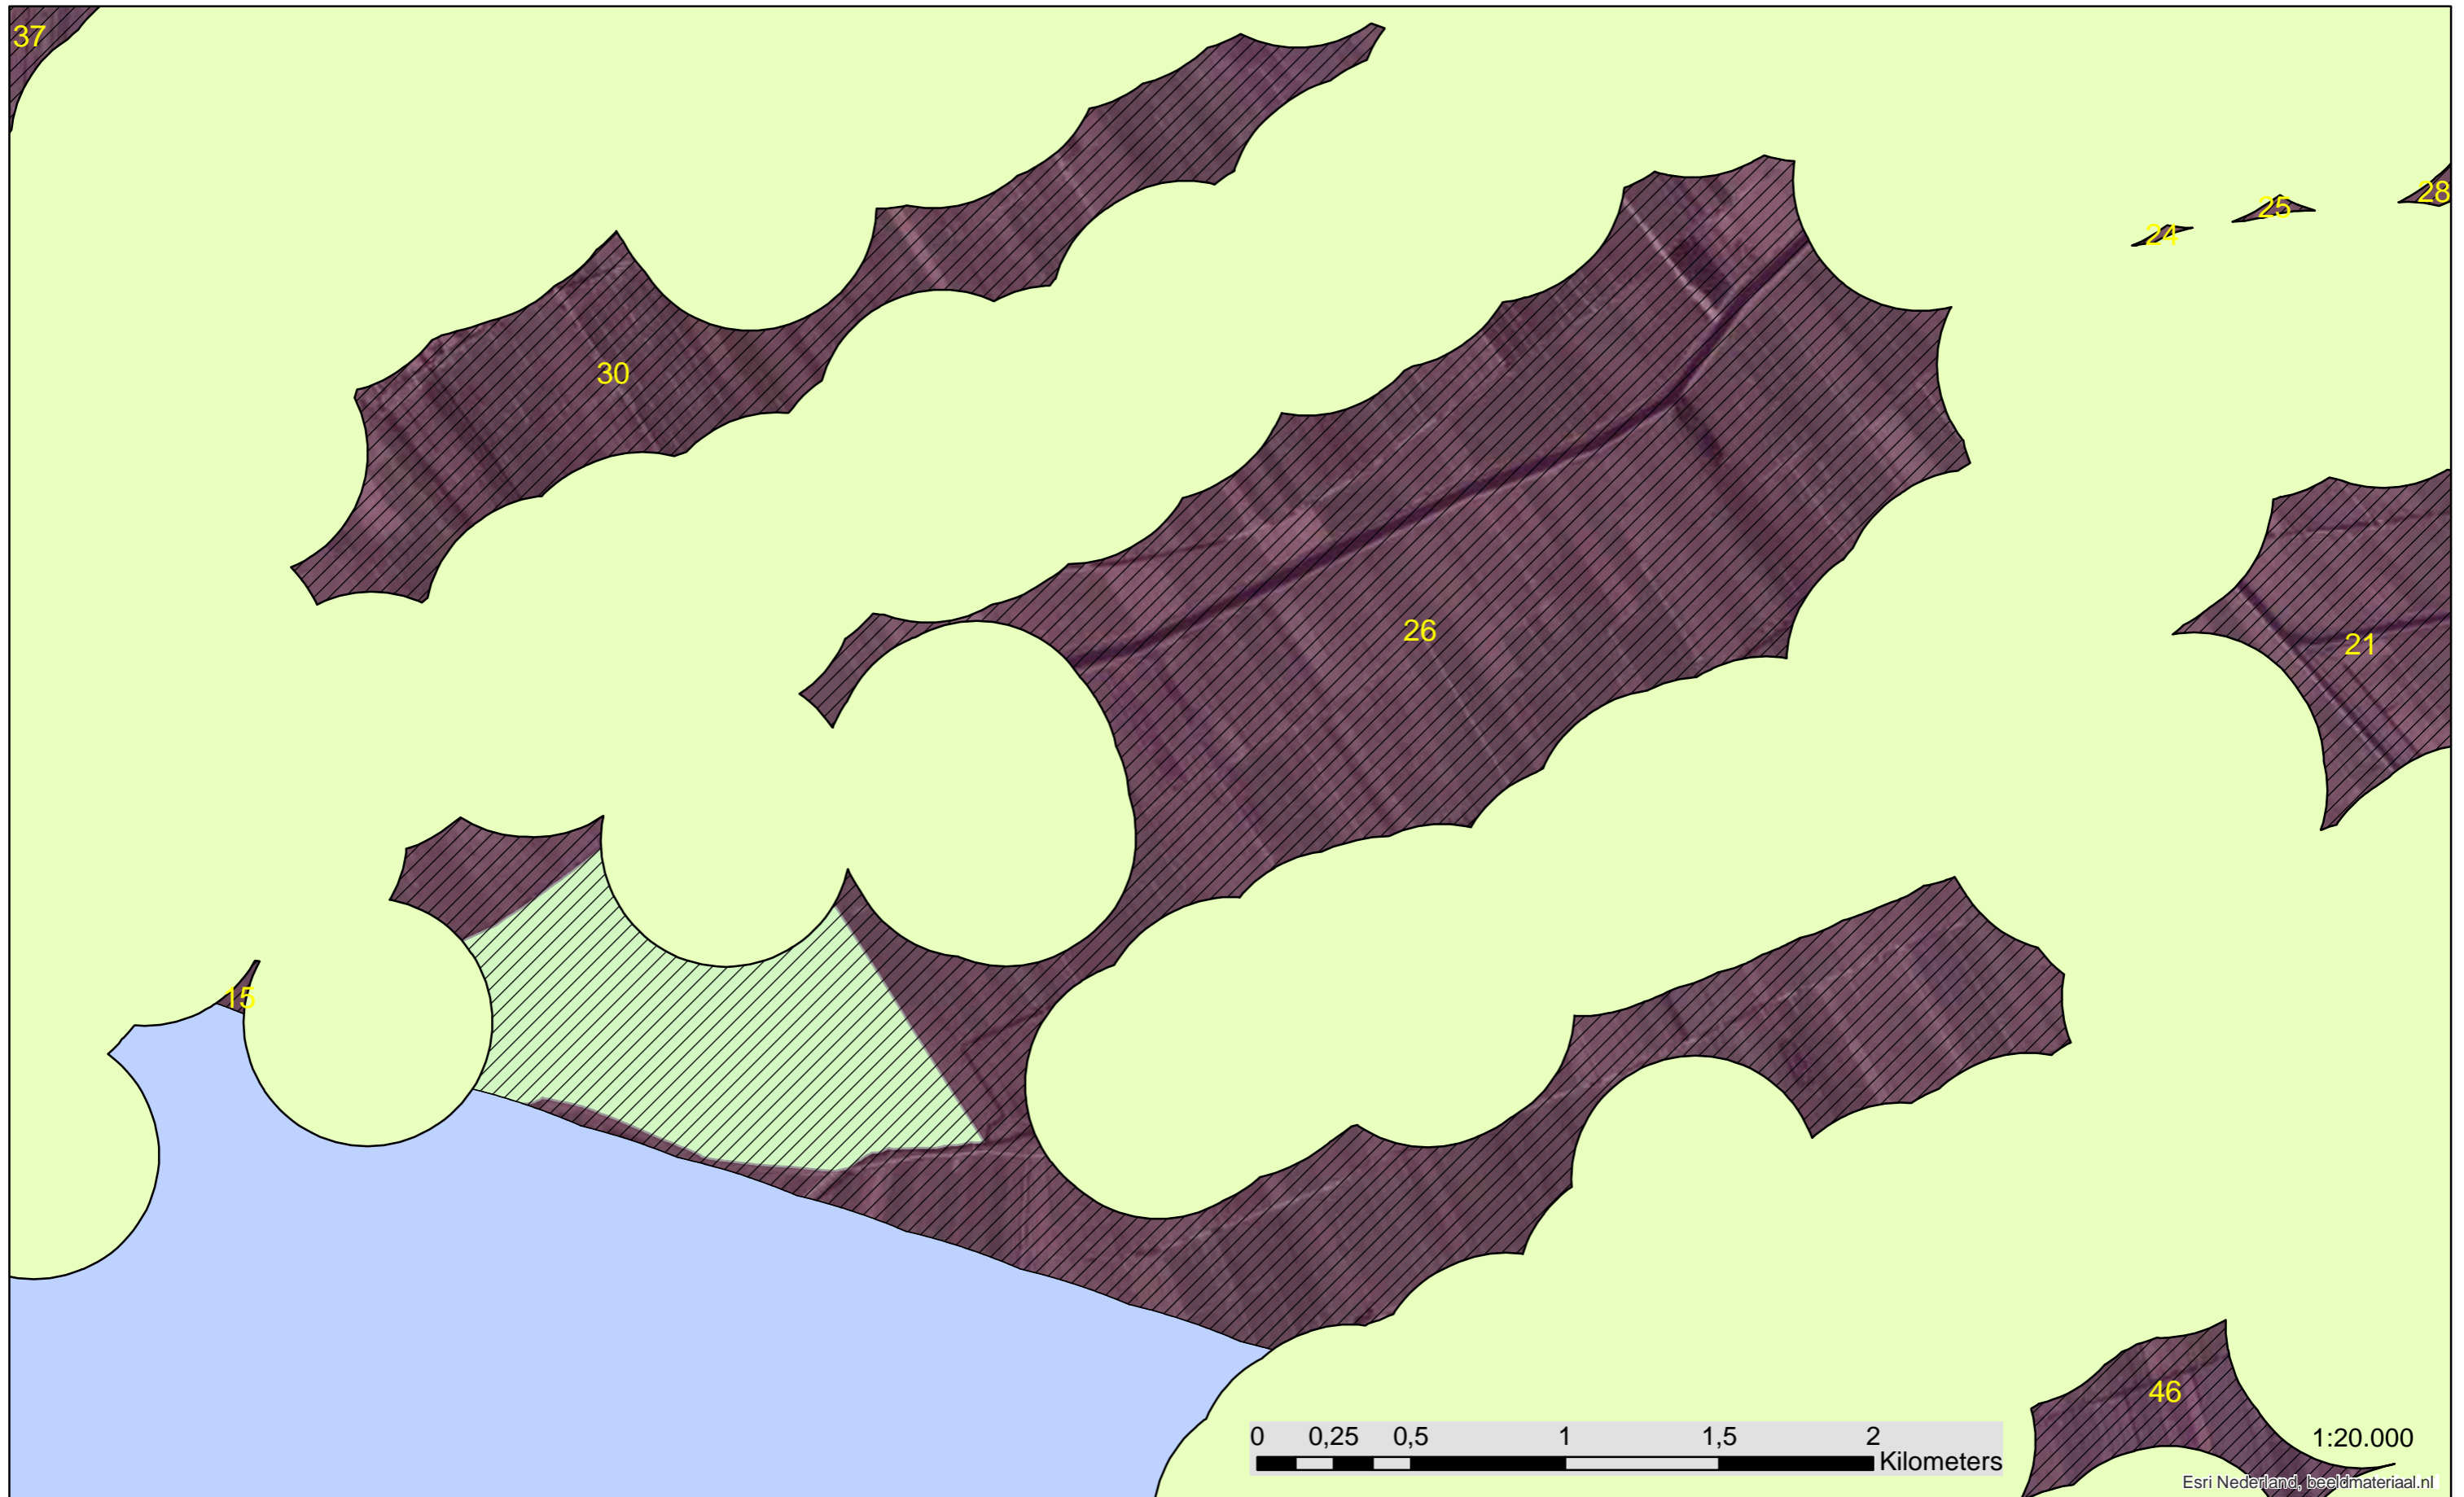

Esri Nederland, beeldmateriaal.nl

Datum: 4-12-2019

Esri Nederland, beeldmateriaal.nl

- Buffer**
 Totaal
- Panden**
 Panden400merge
- Natuur**
 N2000
- Beheergrenzen**
 ProvinciegrenzenL2019
- Infra**
 Infra_Vaarwegen
- Zoekgebied**

- Onbelemmerd**
 ONBELEMMERD
 2347900 m2

Esri Nederland, beeldmateriaal.nl

Buffer	Panden	Natuur	Beheergrenzen	Infra	Zoekgebied	Onbelemmerd
Totaal	Panden400merge	N2000	ProvinciegrenzenL2019	Infra_SpoorAs Infra_Vaarwegen		14 ONBELEMMERD 1720269 m ²