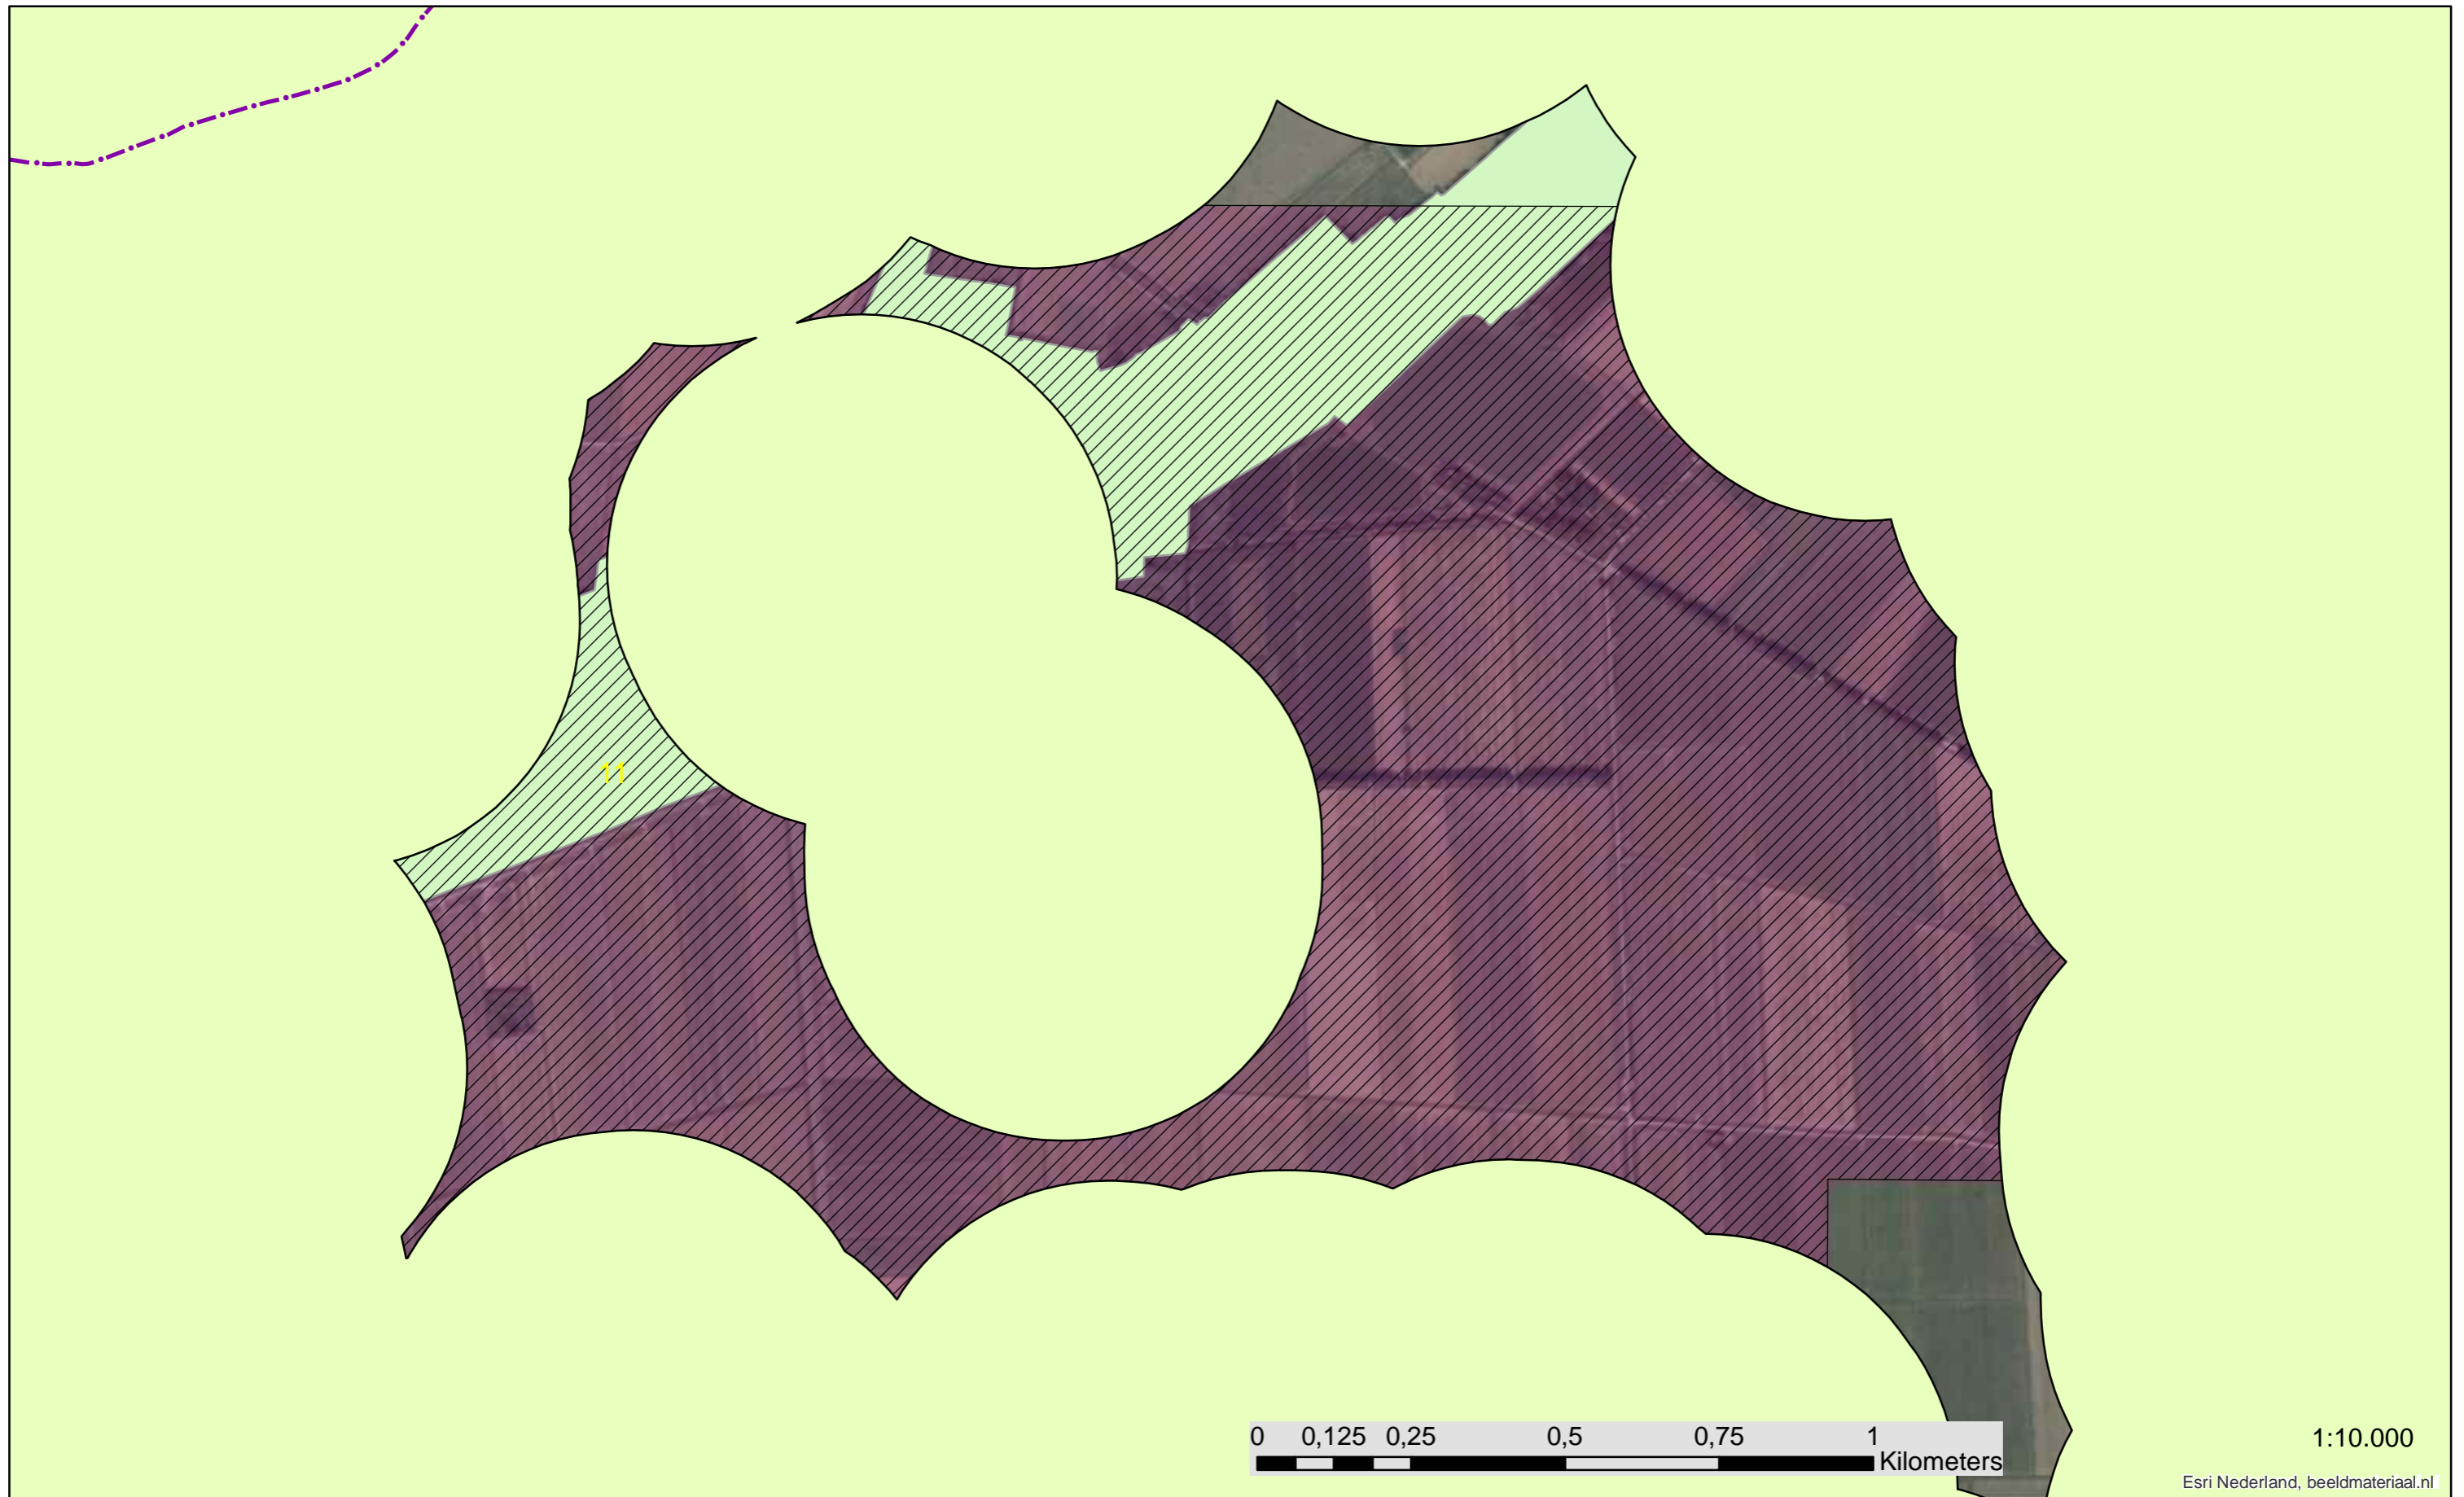

Esri Nederland, beeldmateriaal.nl

- **Buffer**
  Totaal
- **Panden**
  Panden400merge
- **Natuur**
  N2000
- **Beheergrenzen**
  ProvinciegrenzenL2019
- **Infra**
  Infra_Vaarwegen
- **Zoekgebied**
- **Onbelemmerd**
  ONBELEMMERD
  2347900 m2