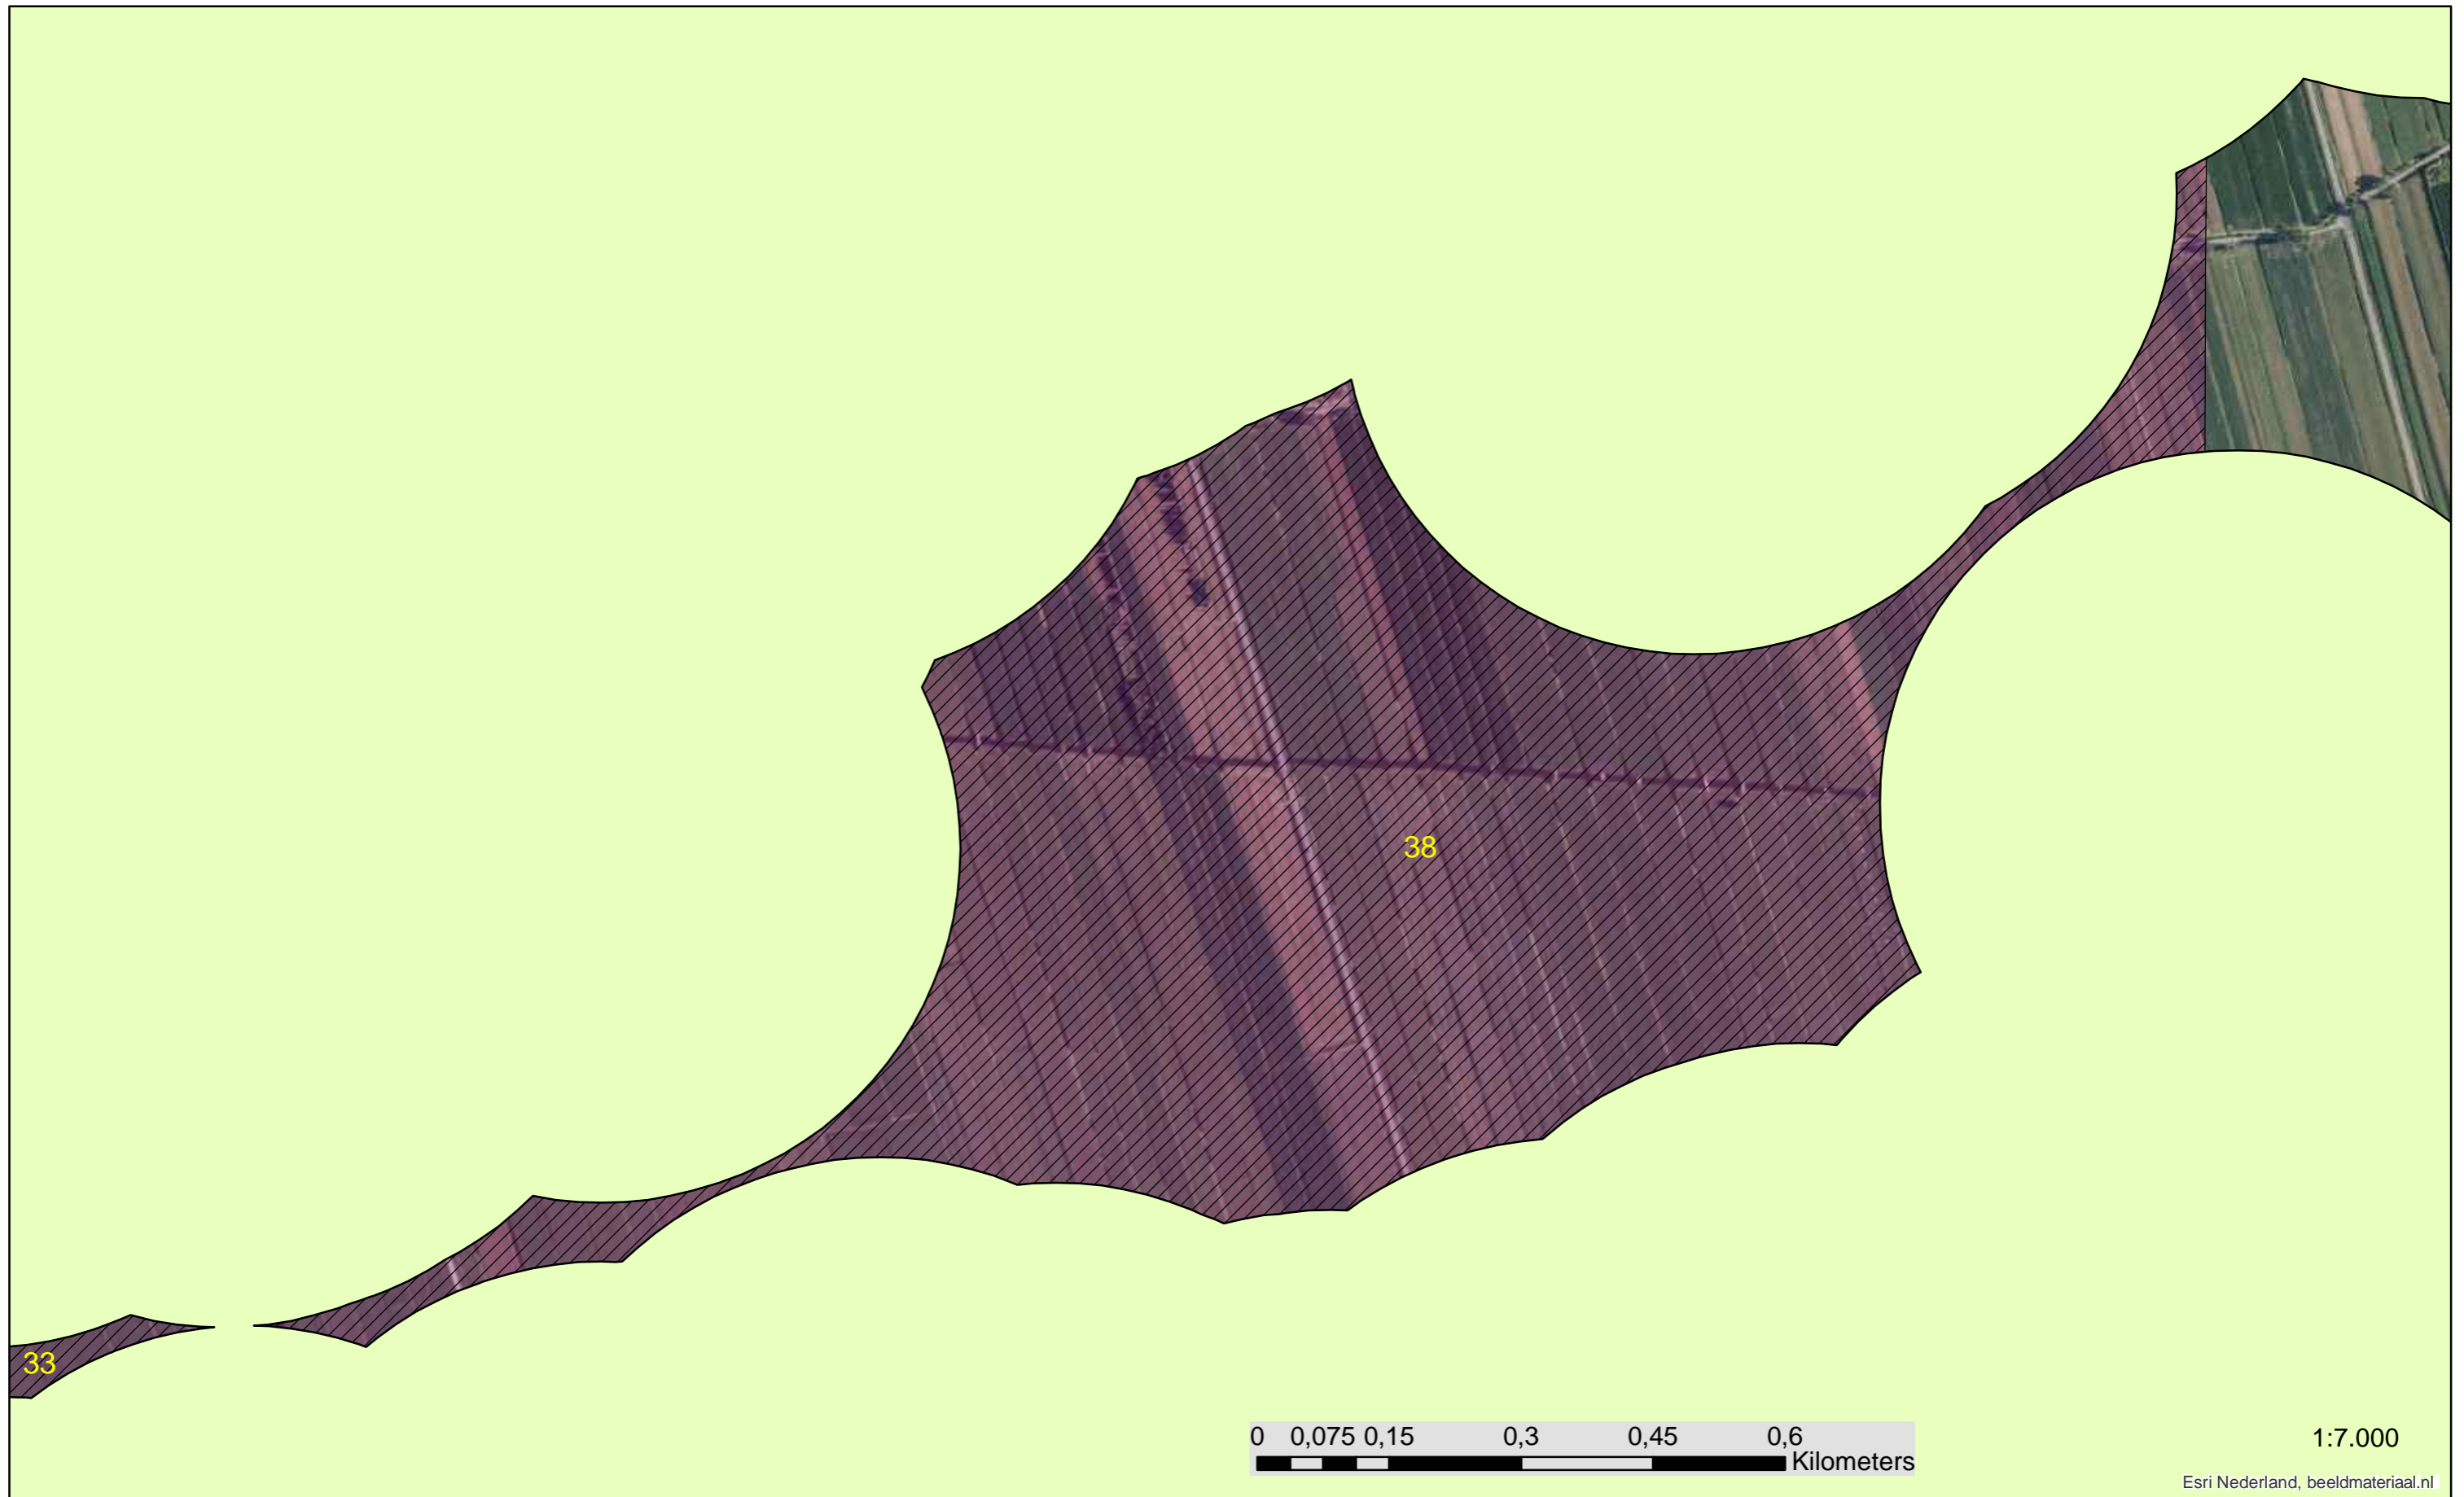

Zoekgebied

Onbelemmerd

37 ONBELEMMERD
9214865 m2

Vastgoed Informatie en -Administratie

Datum: 4-12-2019

Buffer **Panden** **Natuur** **Beheergrenzen** **Infra** **Zoekgebied** **Onbelemmerd**

 Panden400merge