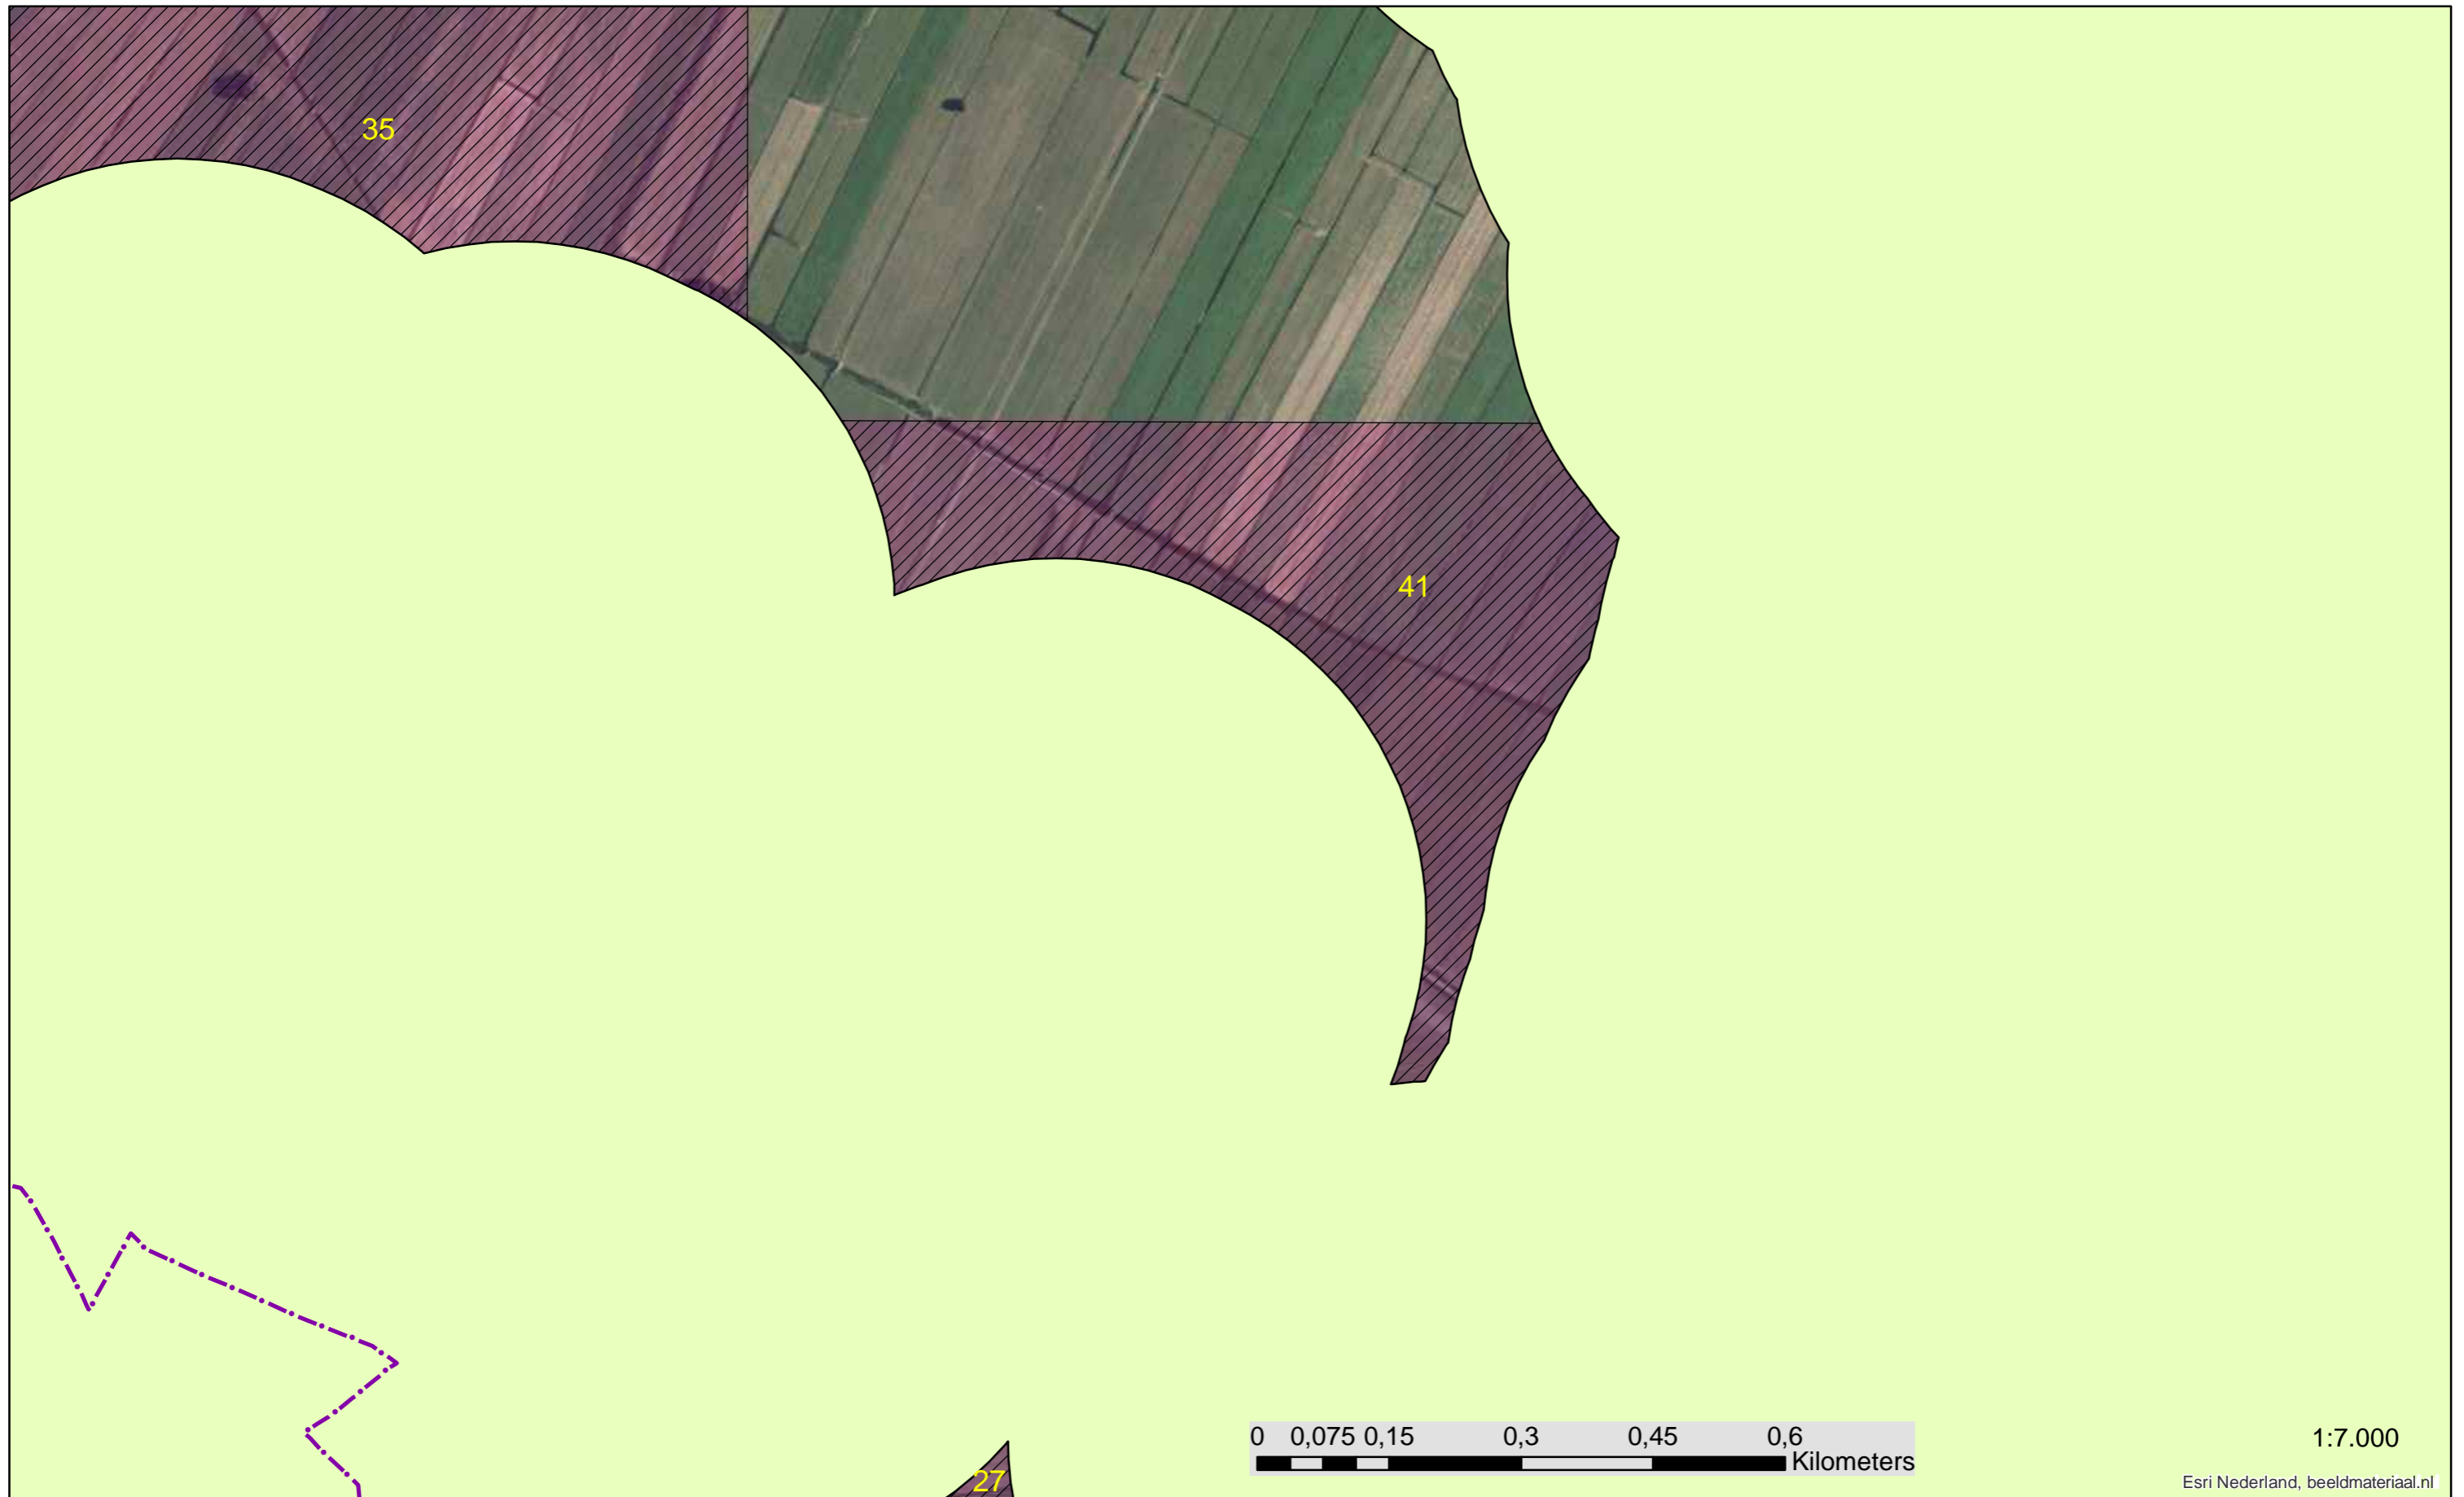

Buffer

Panden

Natuur

Beheergrenzen

Infra

Zoekgebied

Onbelemmerd

Panden400merge

N2000

ProvinciegrenzenL2019

Infra_Snelwegen

Infra_Vaarwegen

52 ONBELEMMERD
229341 m²

Esri Nederland, beeldmateriaal.nl

1:7.000

Vastgoed Informatie en Administratie

Datum: 4-12-2019