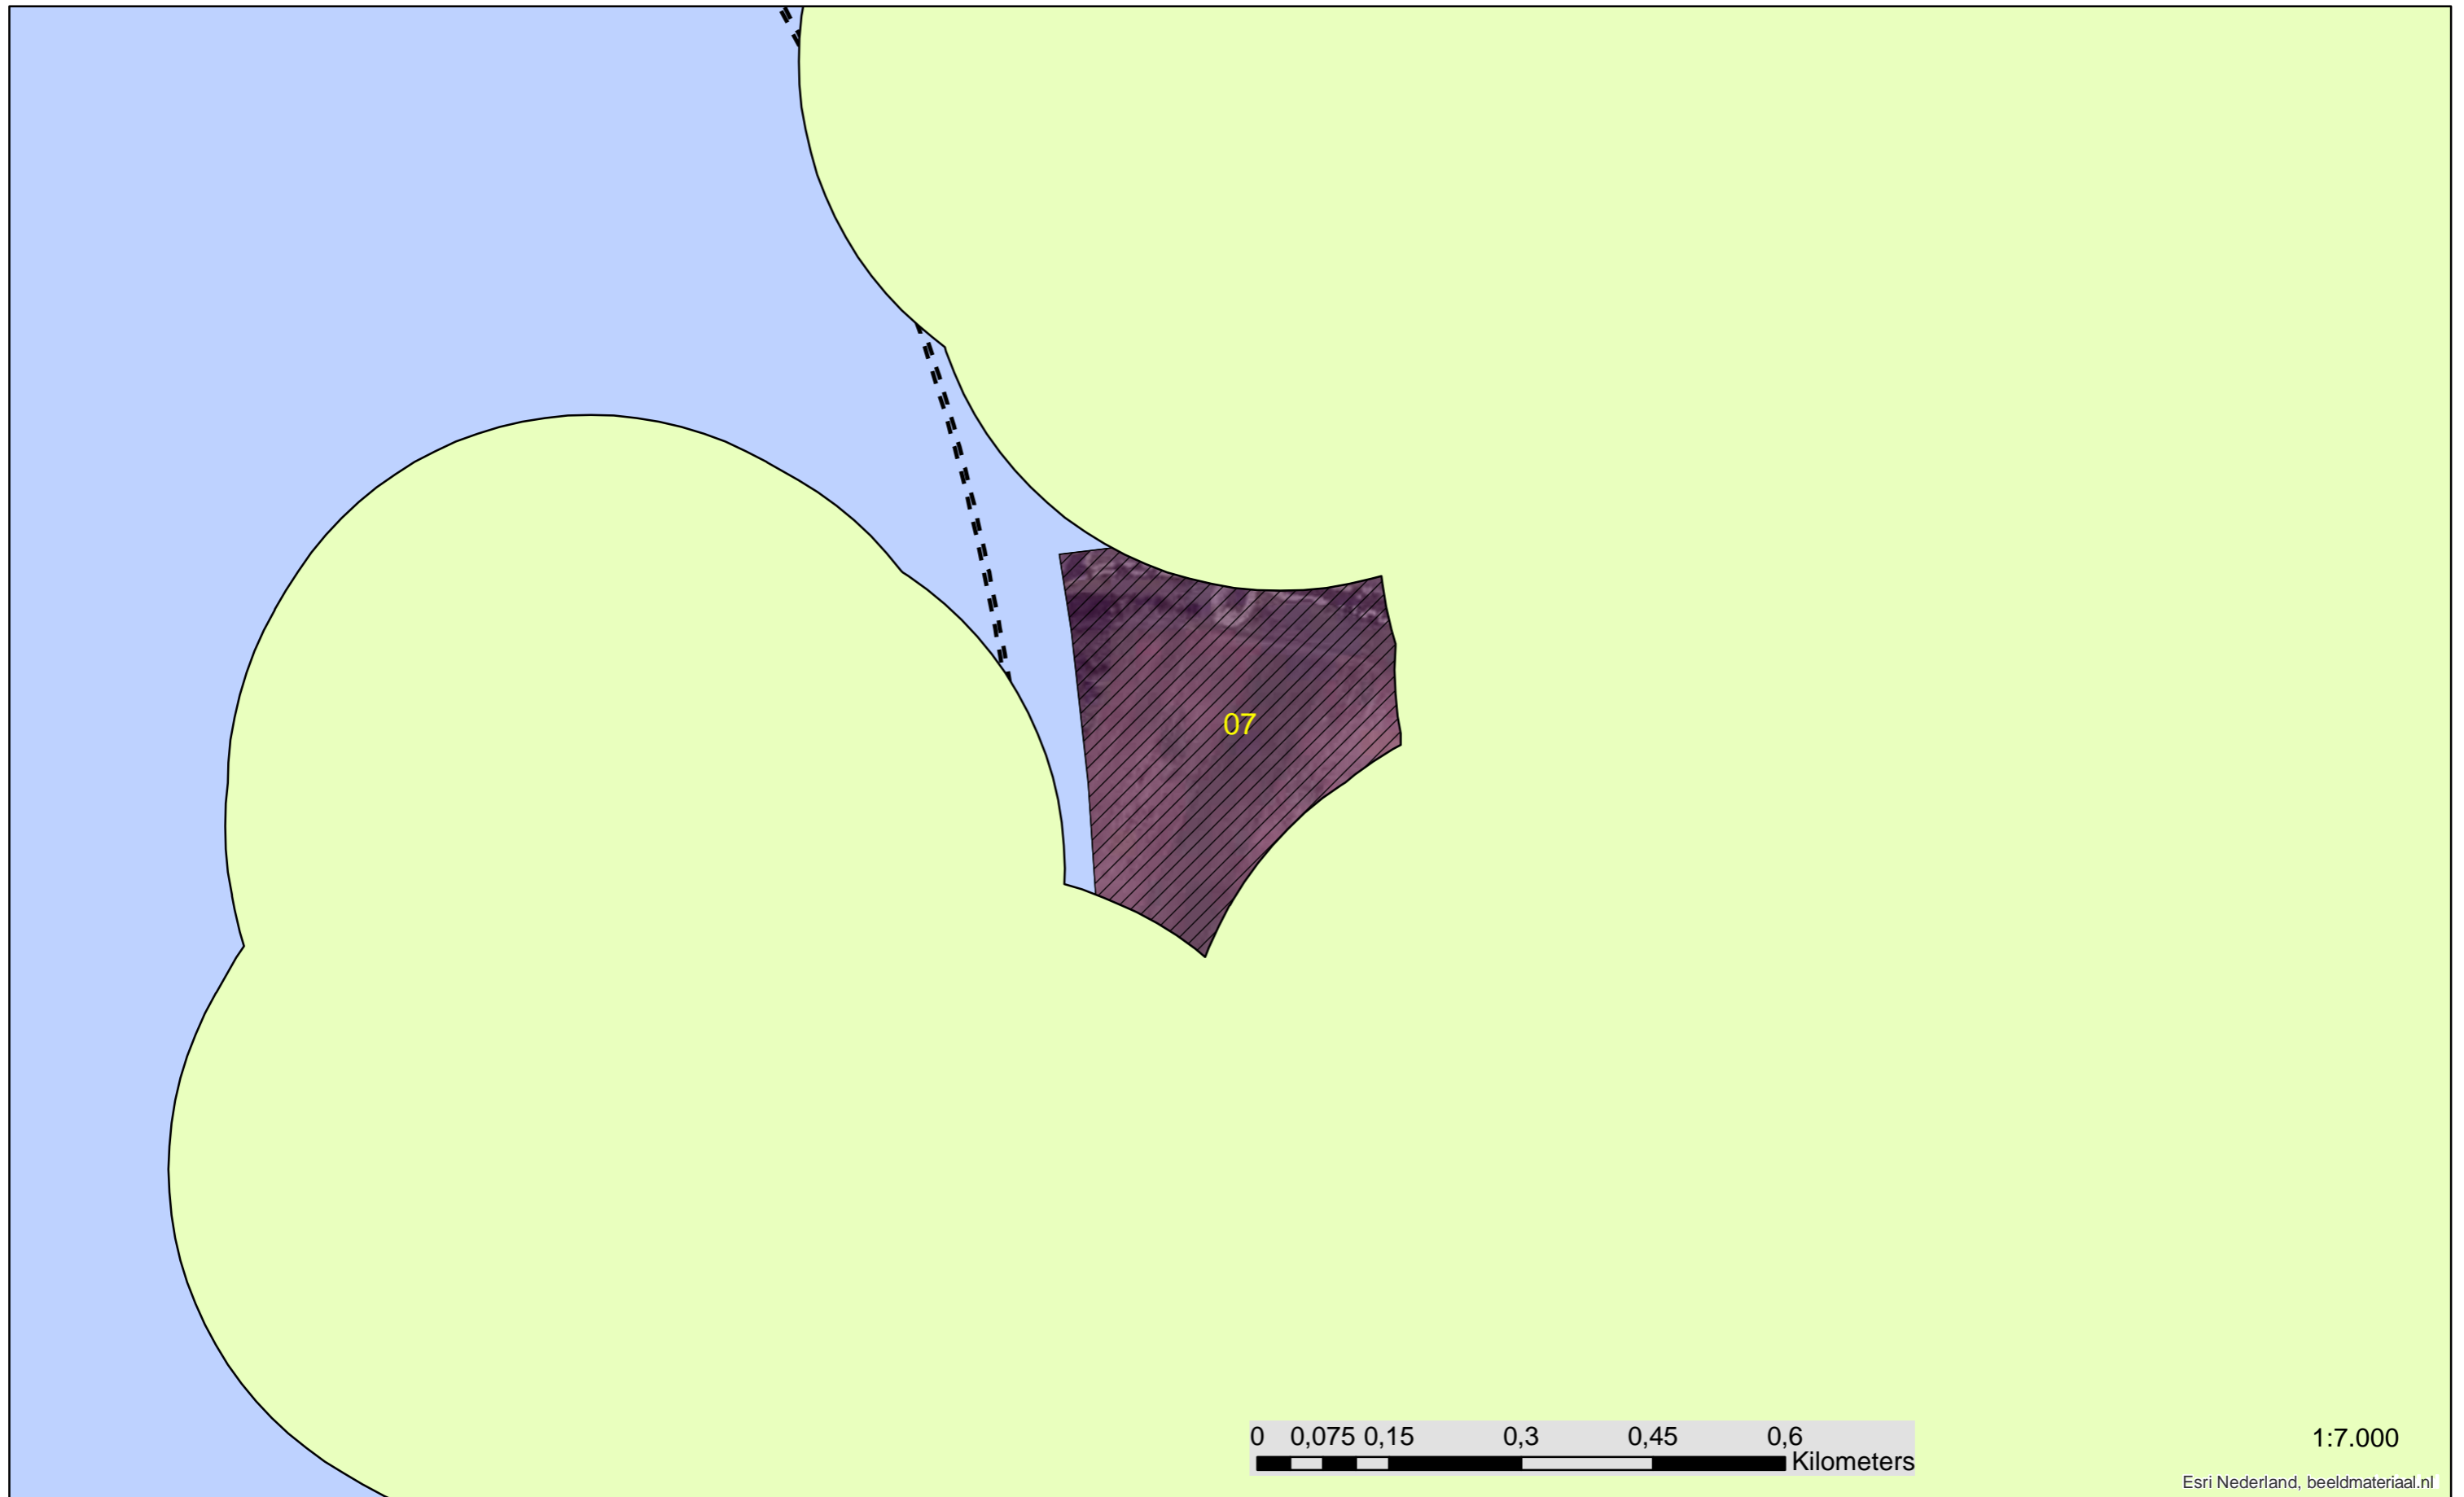

Buffer **Panden** **Natuur** **Beheergrenzen** **Infra** **Zoekgebied** **Onbelemmerd**

 Panden400merge

 **43** ONBELEMMERD
122737 m²

Vastgoedinformatie en -Administratie

Datum: 4-12-2019

Esri Nederland, beeldmateriaal.nl

Buffer	Panden	Natuur	Beheergrenzen	Infra	Zoekgebied	Onbelemmerd
Totaal	Panden400merge			Infra_SpoorAs		ONBELEMMERD 116196 m2

Buffer

Panden

Natuur

Beheergrenzen

Infra

Zoekgebied

Onbelemmerd