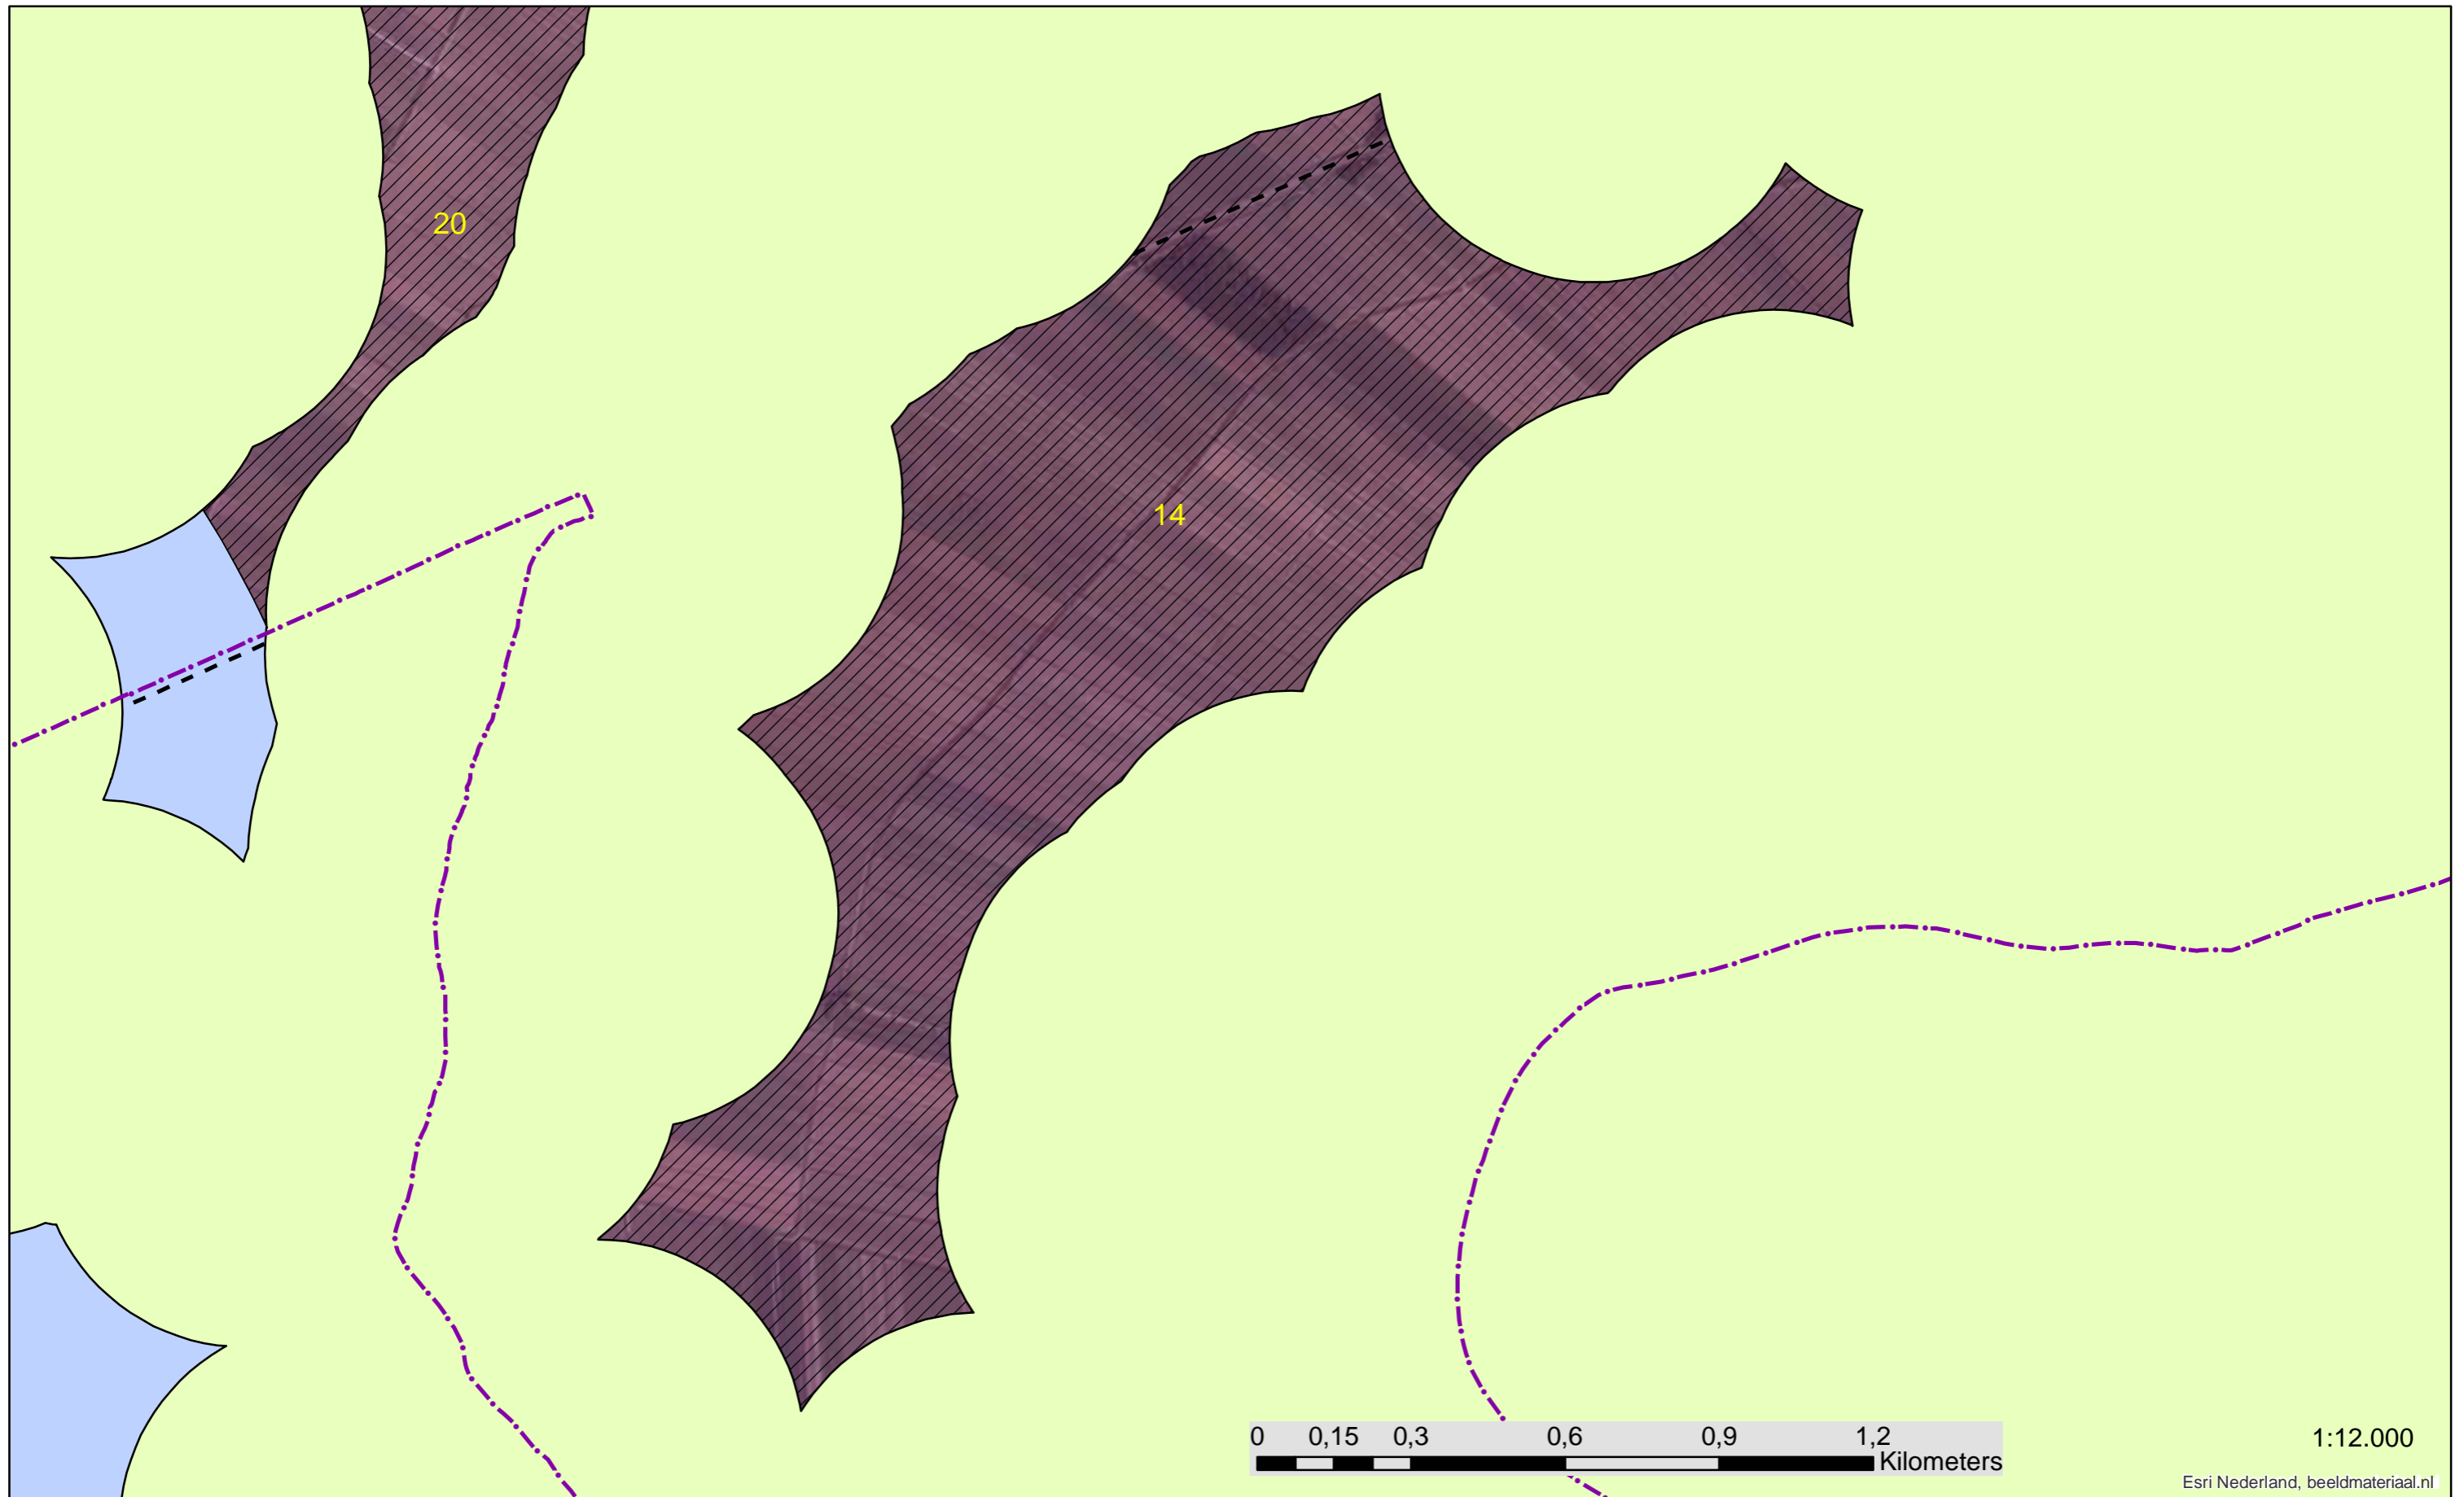

Esri Nederland, beeldmateriaal.nl

Datum: 4-12-2019

Esri Nederland, beeldmateriaal.nl

- Buffer**
 Totaal
- Panden**
 Panden400merge
- Natuur**
 N2000
- Beheergrenzen**
 ProvinciegrenzenL2019
- Infra**
 Infra_Vaarwegen
- Zoekgebied**

- Onbelemmerd**
 ONBELEMMERD
 2347900 m2

Esri Nederland, beeldmateriaal.nl

Buffer	Panden	Natuur	Beheergrenzen	Infra	Zoekgebied	Onbelemmerd
Totaal	Panden400merge	N2000	ProvinciegrenzenL2019	Infra_SpoorAs Infra_Vaarwegen		14 ONBELEMMERD 1720269 m ²

Infra_Vaarwegen

Zoekgebied

[Pink square symbol]

Onbelemmerd

53 ONBELEMMERD
6908588 m2

Vastgoed Informatie en -Administratie

Datum: 4-12-2019

Esri Nederland, beeldmateriaal.nl