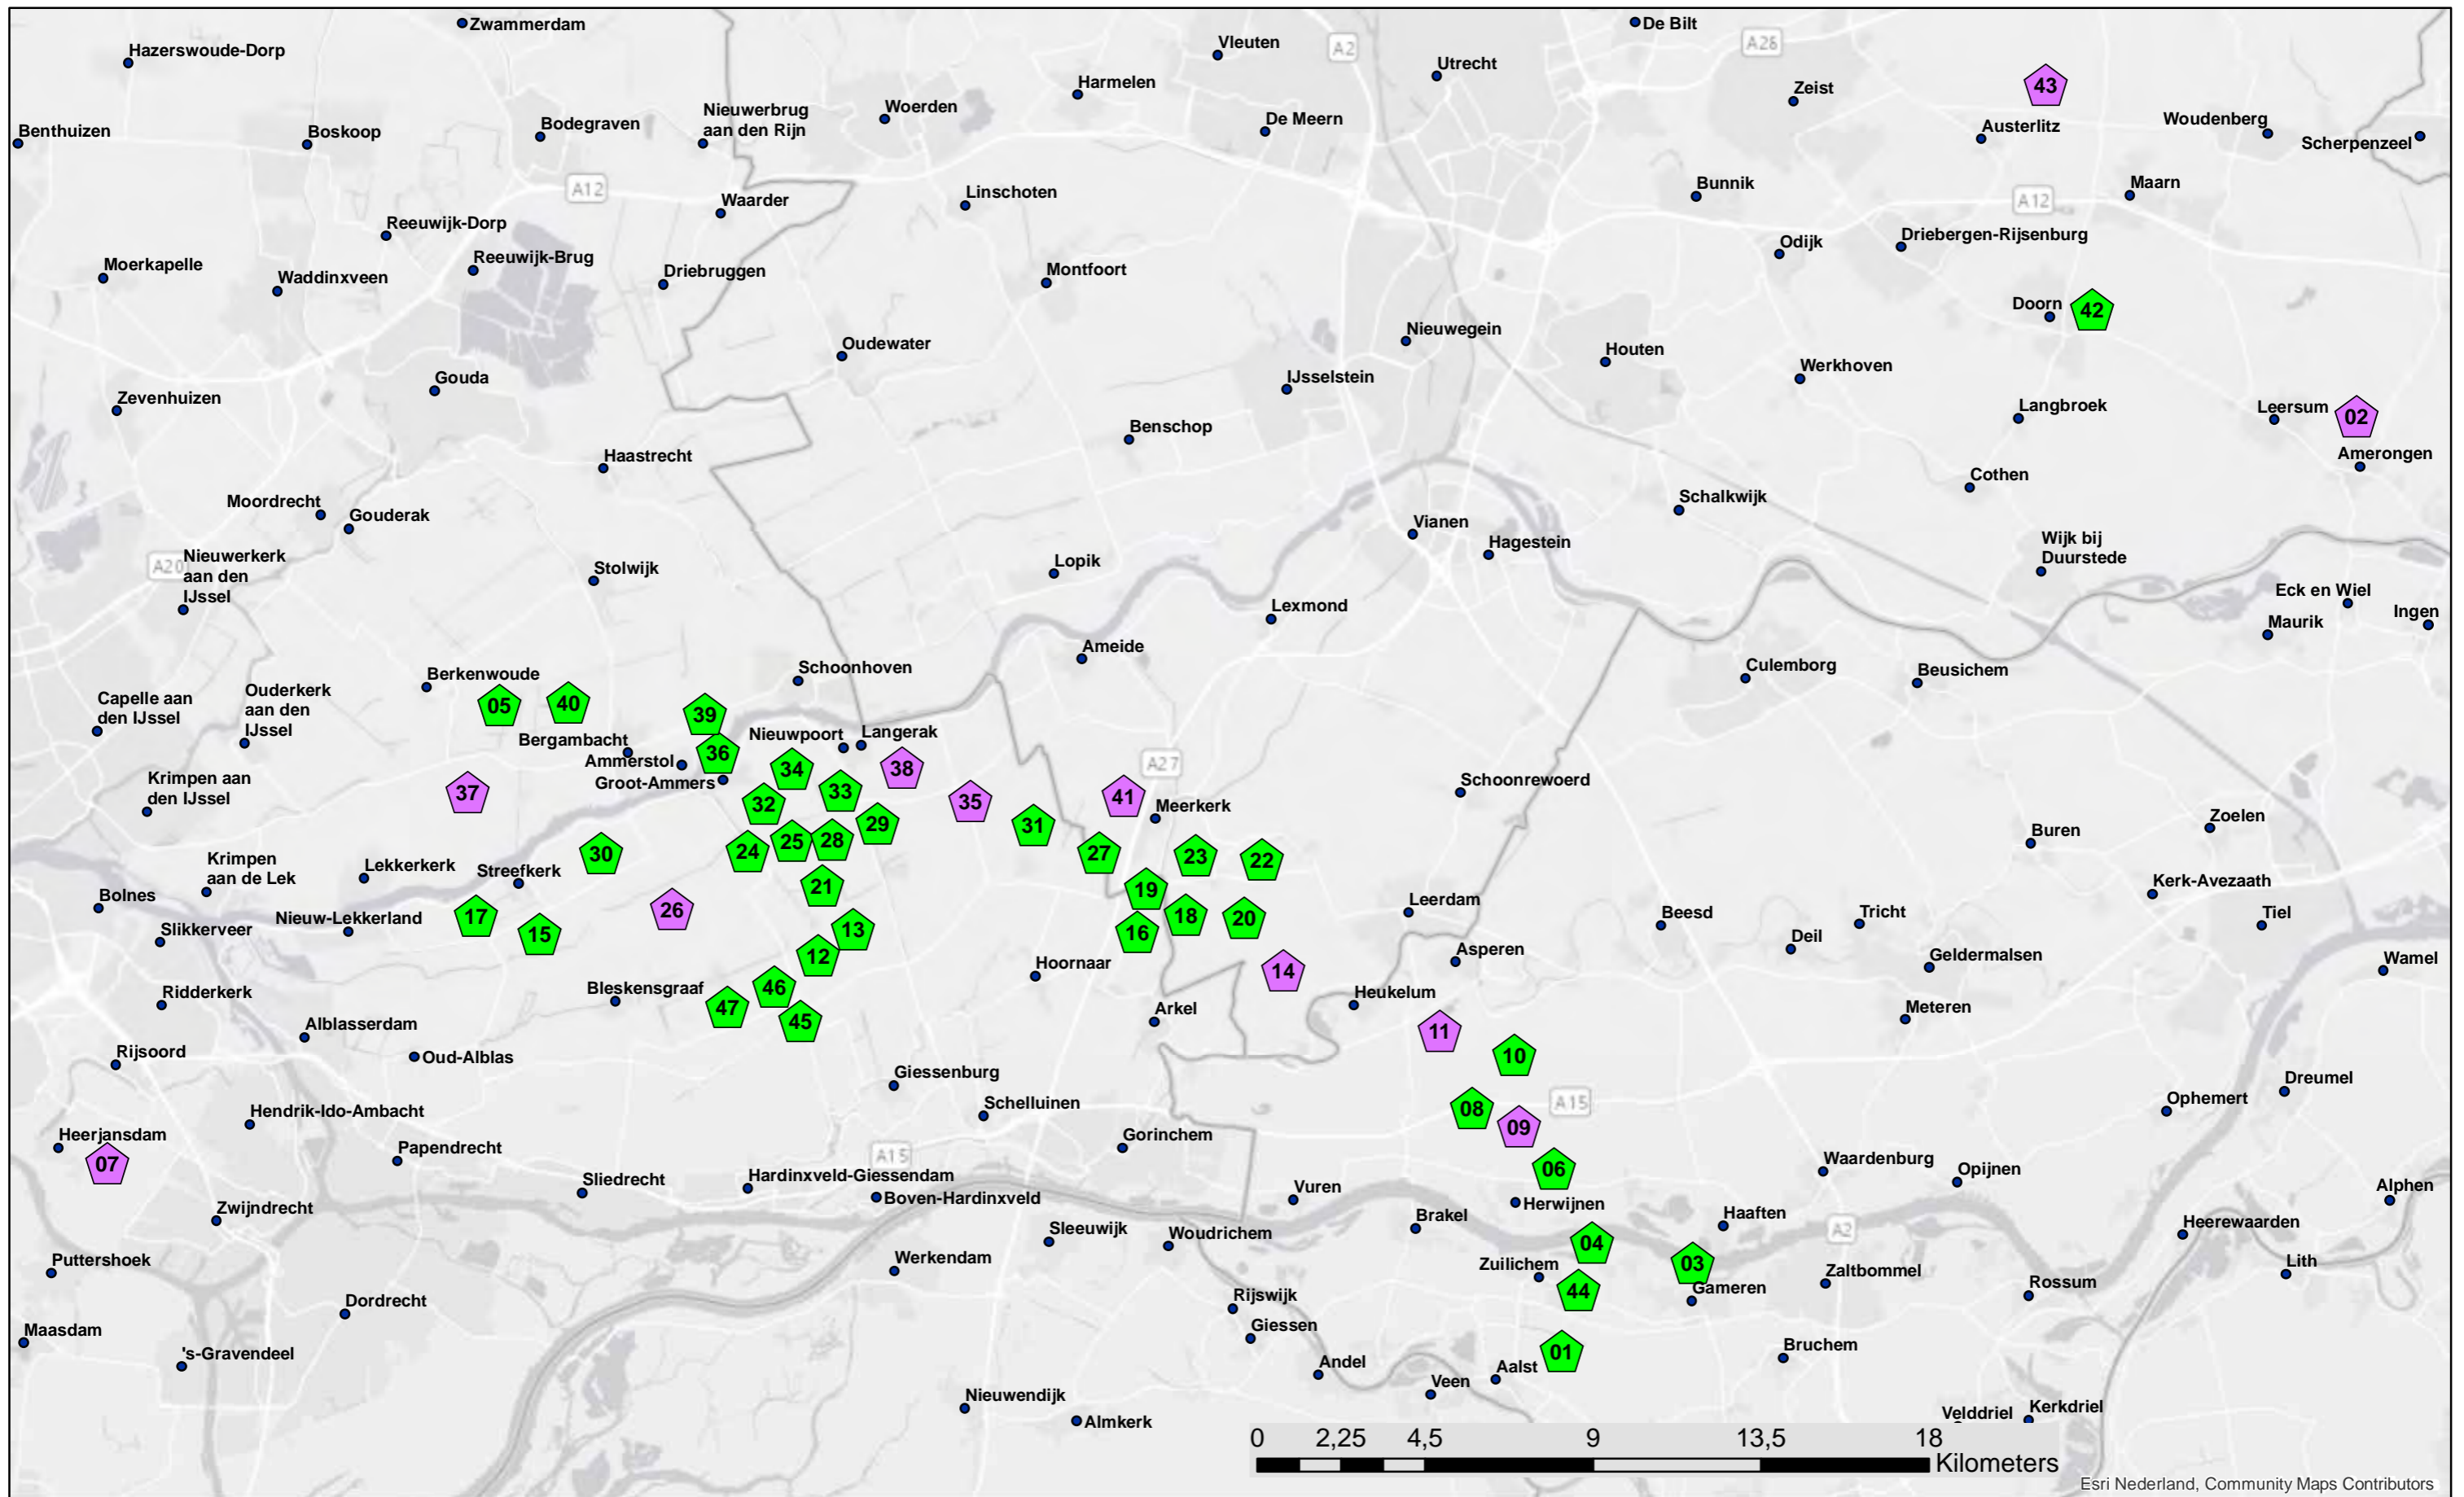

Bijlage 3.2.
behorende bij Locatieonderzoek zuidelijke SMART-L radar

Afzonderlijke zoekgebieden na de zeefanalyse

Esri Nederland, Community Maps Contributors

-  Doorgerekend met Perseus en Carpet
-  Niet doorgerekend

Buffer **Panden** **Natuur** **Beheergrenzen** **Infra** **Zoekgebied** **Onbelemmerd**

 Panden400merge

 **43** ONBELEMMERD
122737 m²

Vastgoedinformatie en -Administratie

Datum: 4-12-2019

Esri Nederland, beeldmateriaal.nl

Esri Nederland, beeldmateriaal.nl

Datum: 4-12-2019

Esri Nederland, beeldmateriaal.nl

- Buffer**
 Totaal
- Panden**
 Panden400merge
- Natuur**
 N2000
- Beheergrenzen**
 ProvinciegrenzenL2019
- Infra**
 Infra_Vaarwegen
- Zoekgebied**