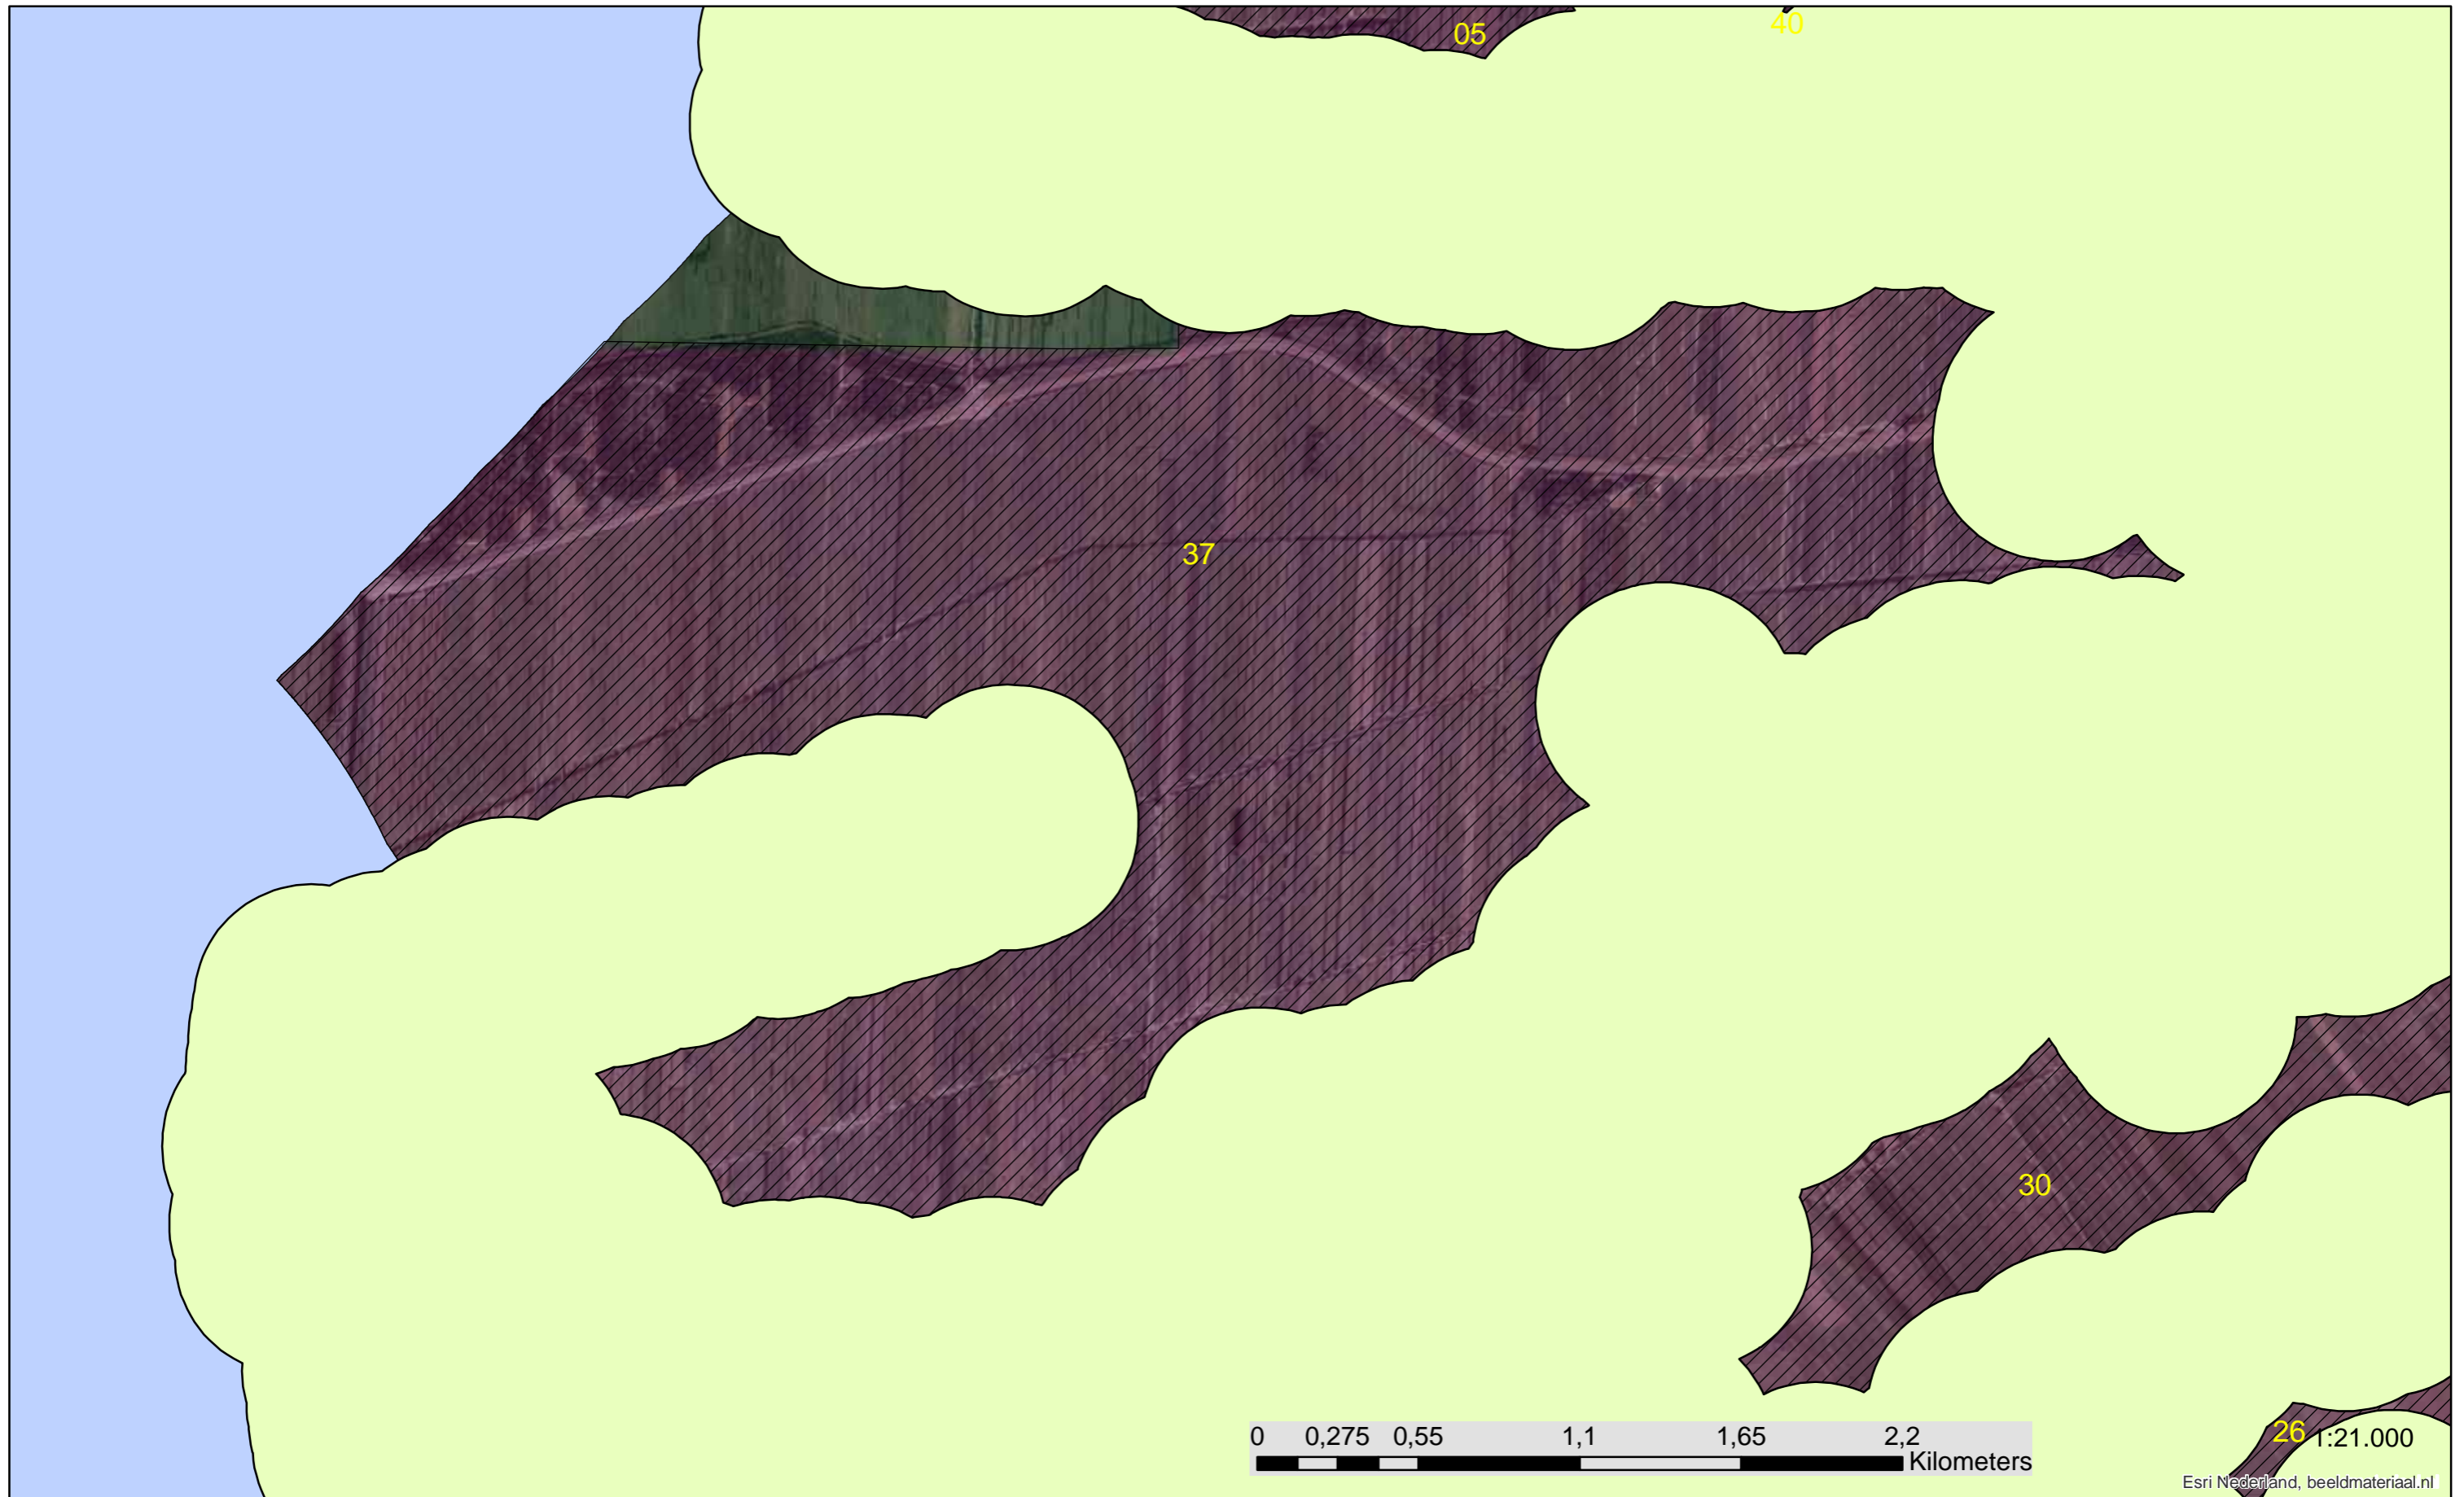

Buffer

Totaal

Panden

Panden400merge

Natuur

Beheergrenzen

Infra

Infra_Vaarwegen

Zoekgebied

Onbelemmerd

37 ONBELEMMERD
9214865 m2

Vastgoed Informatie en -Administratie

Datum: 4-12-2019