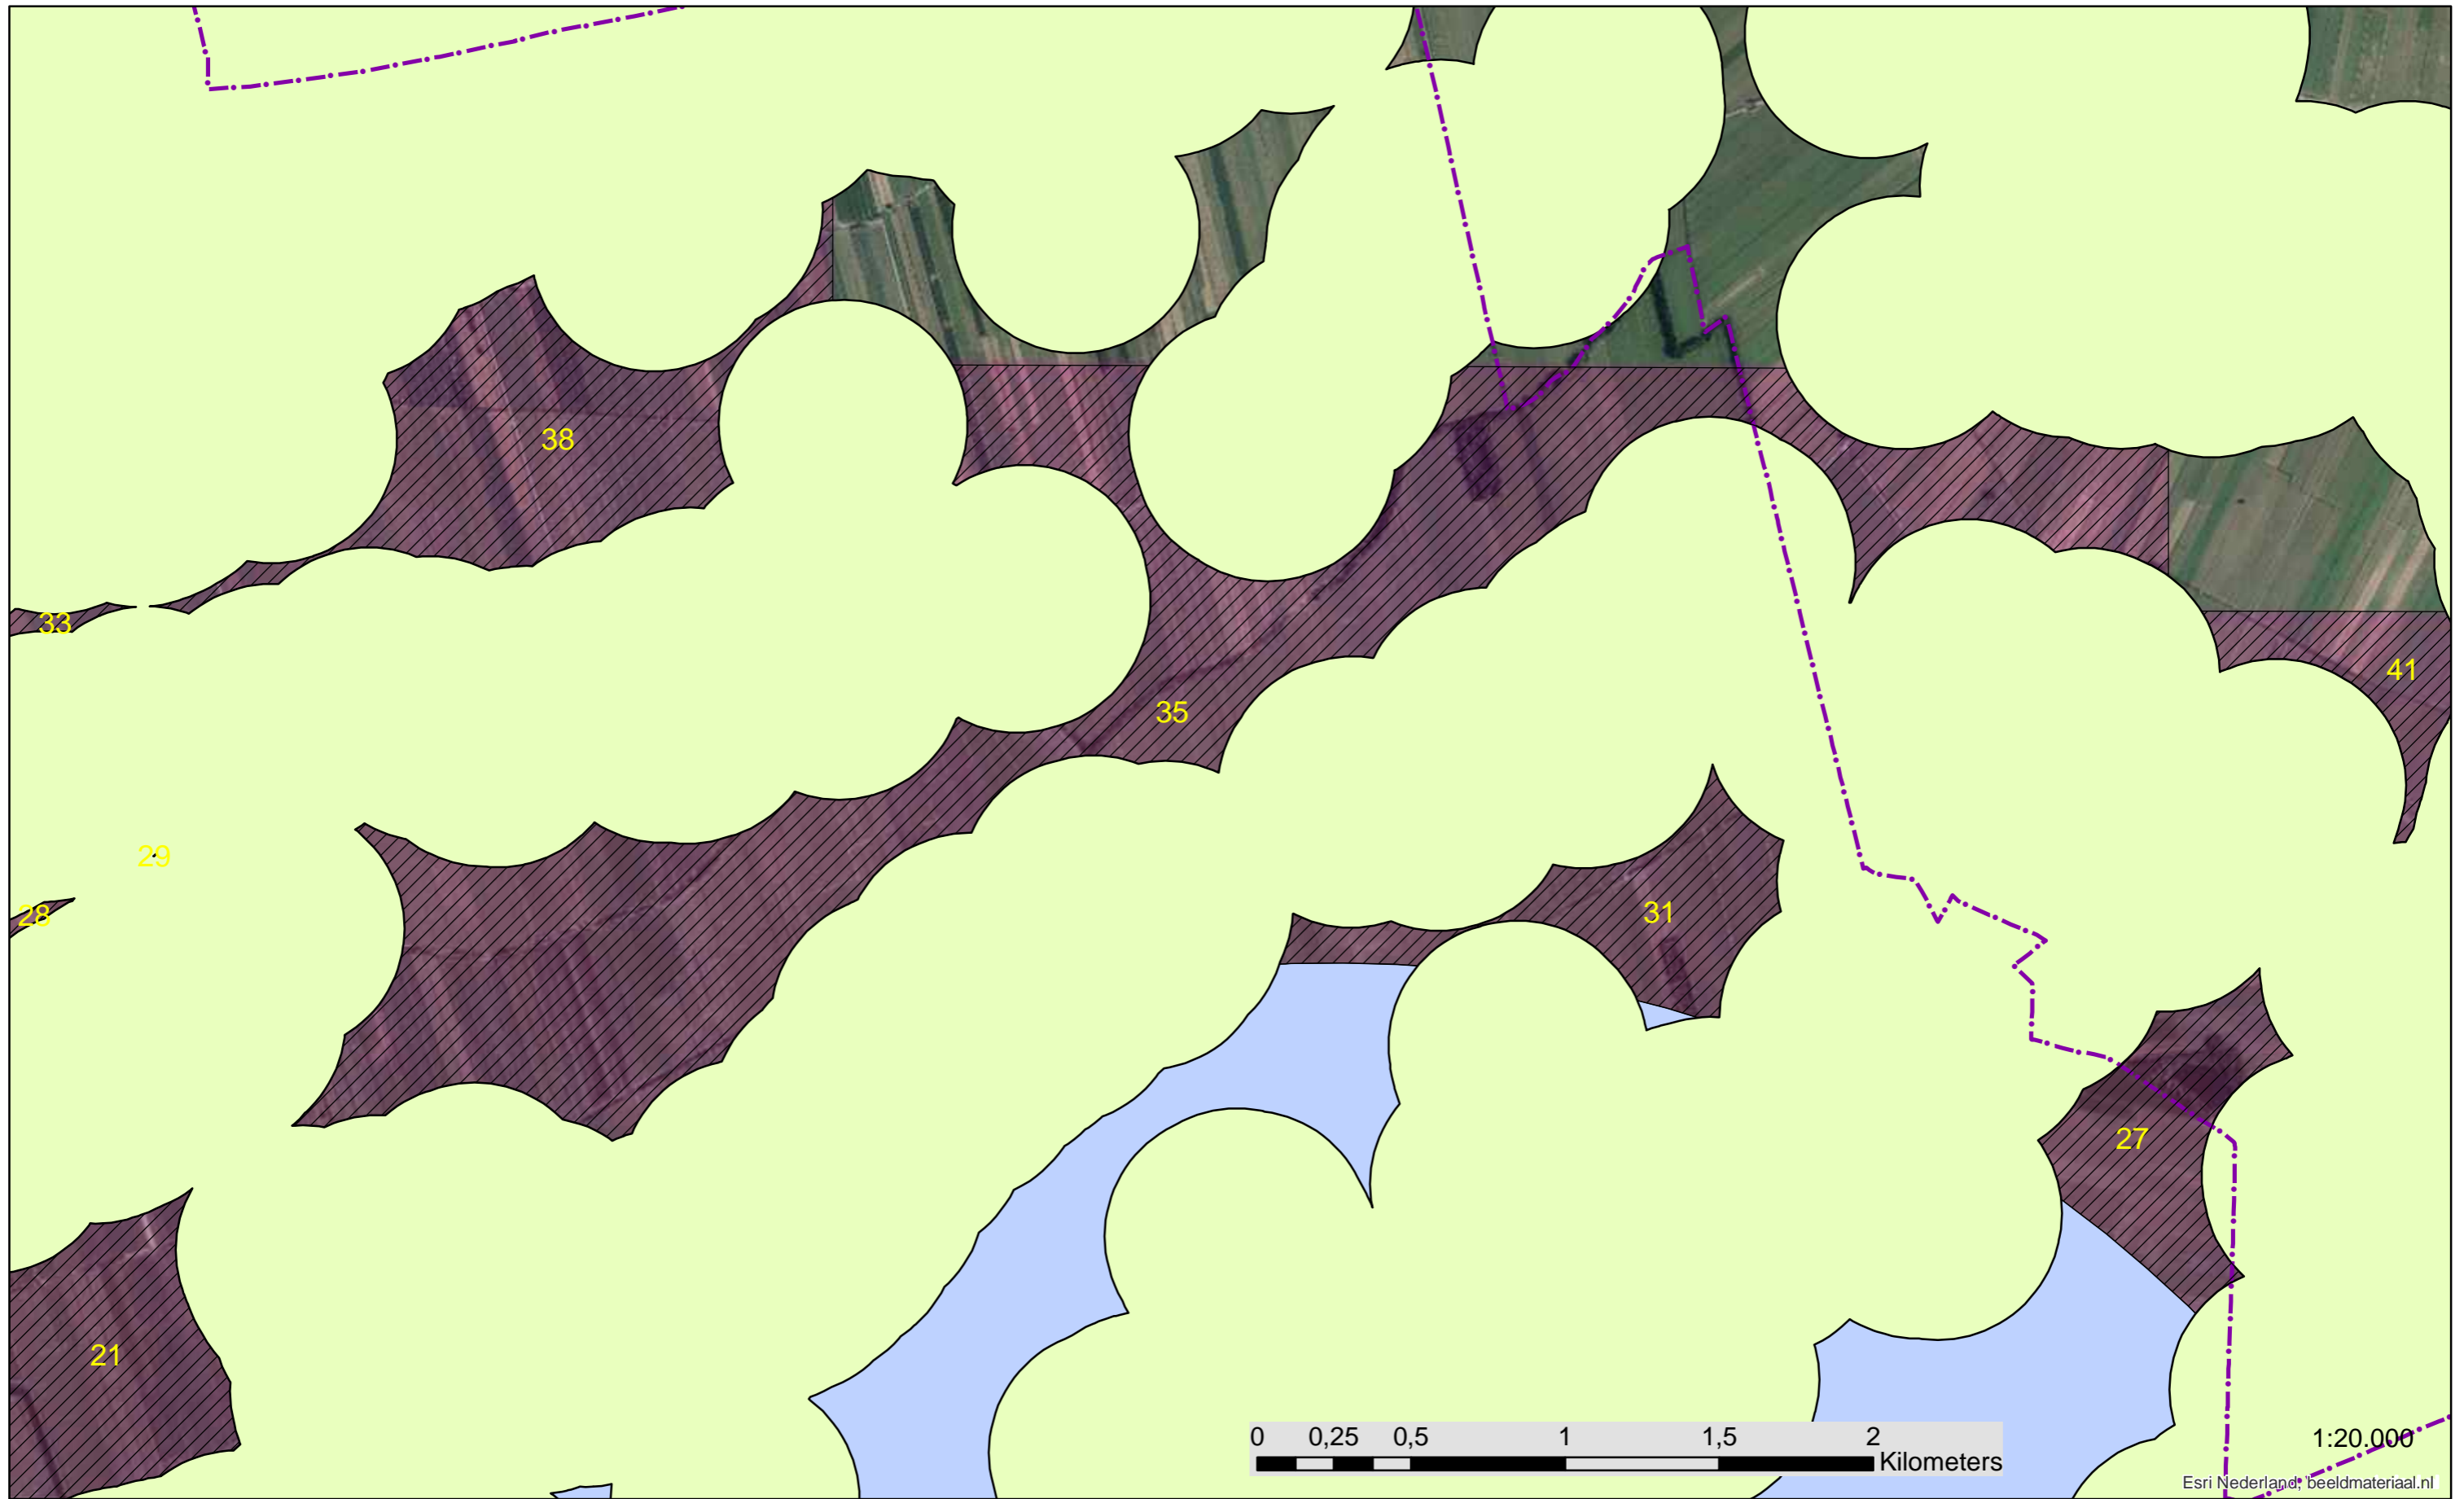

Infra_Vaarwegen

Zoekgebied

[Pink square symbol]

Onbelemmerd

53 ONBELEMMERD
6908588 m2

Vastgoed Informatie en -Administratie

Datum: 4-12-2019

Esri Nederland, beeldmateriaal.nl