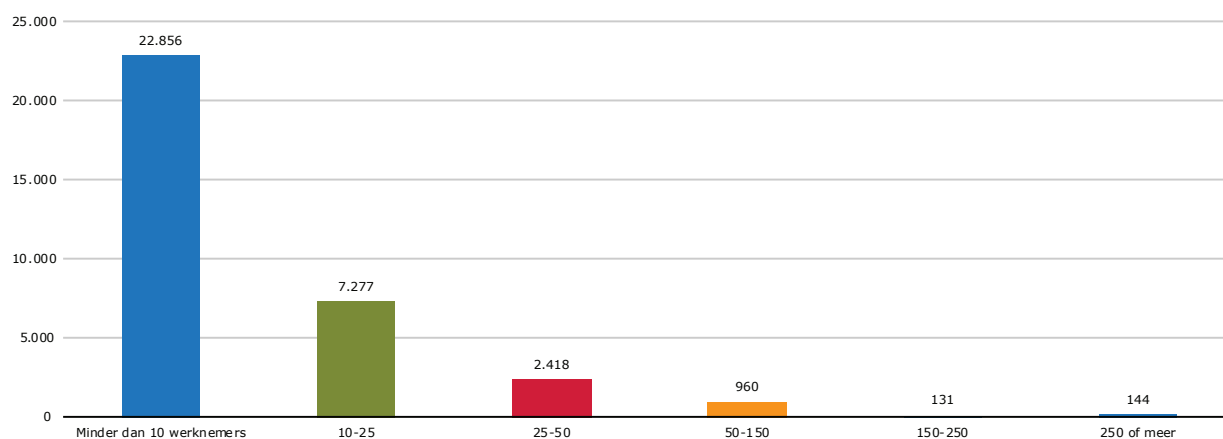

Toekenningen 1e voorschotbetaling naar aantal medewerkers