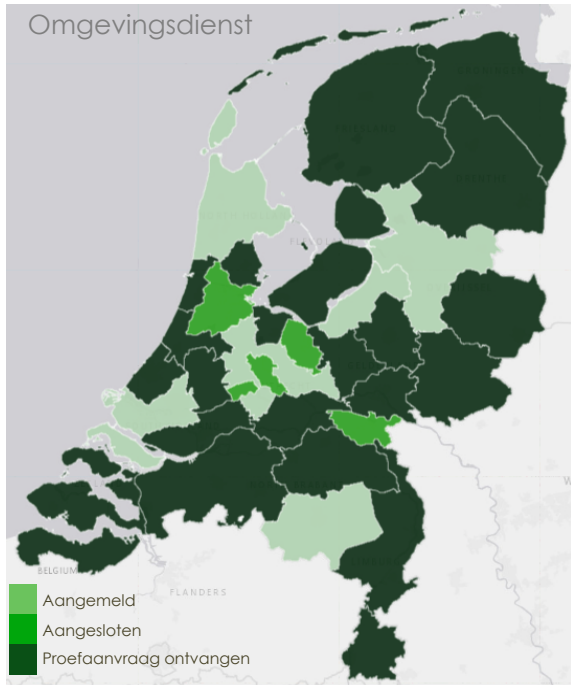

1. Het kunnen ontvangen van een aanvraag of melding

	Aangemeld		Aangesloten		Ontvangen	
	Deze maand	Toename	Deze maand	Toename	Deze maand	Toename
Omgevingsdienst (n=29)	29	-	23	+2	20	+1

Aansluiting: Er is een correct werkende beveiligde technische verbinding tussen het DSO (Digitaal Stelsel Omgevingswet) en de ICT-omgeving van de overheidsorganisatie gelegd.

Ontvangen: Een aangesloten overheidsorganisatie kan een (proef)aanvraag of melding ontvangen en verwerken.