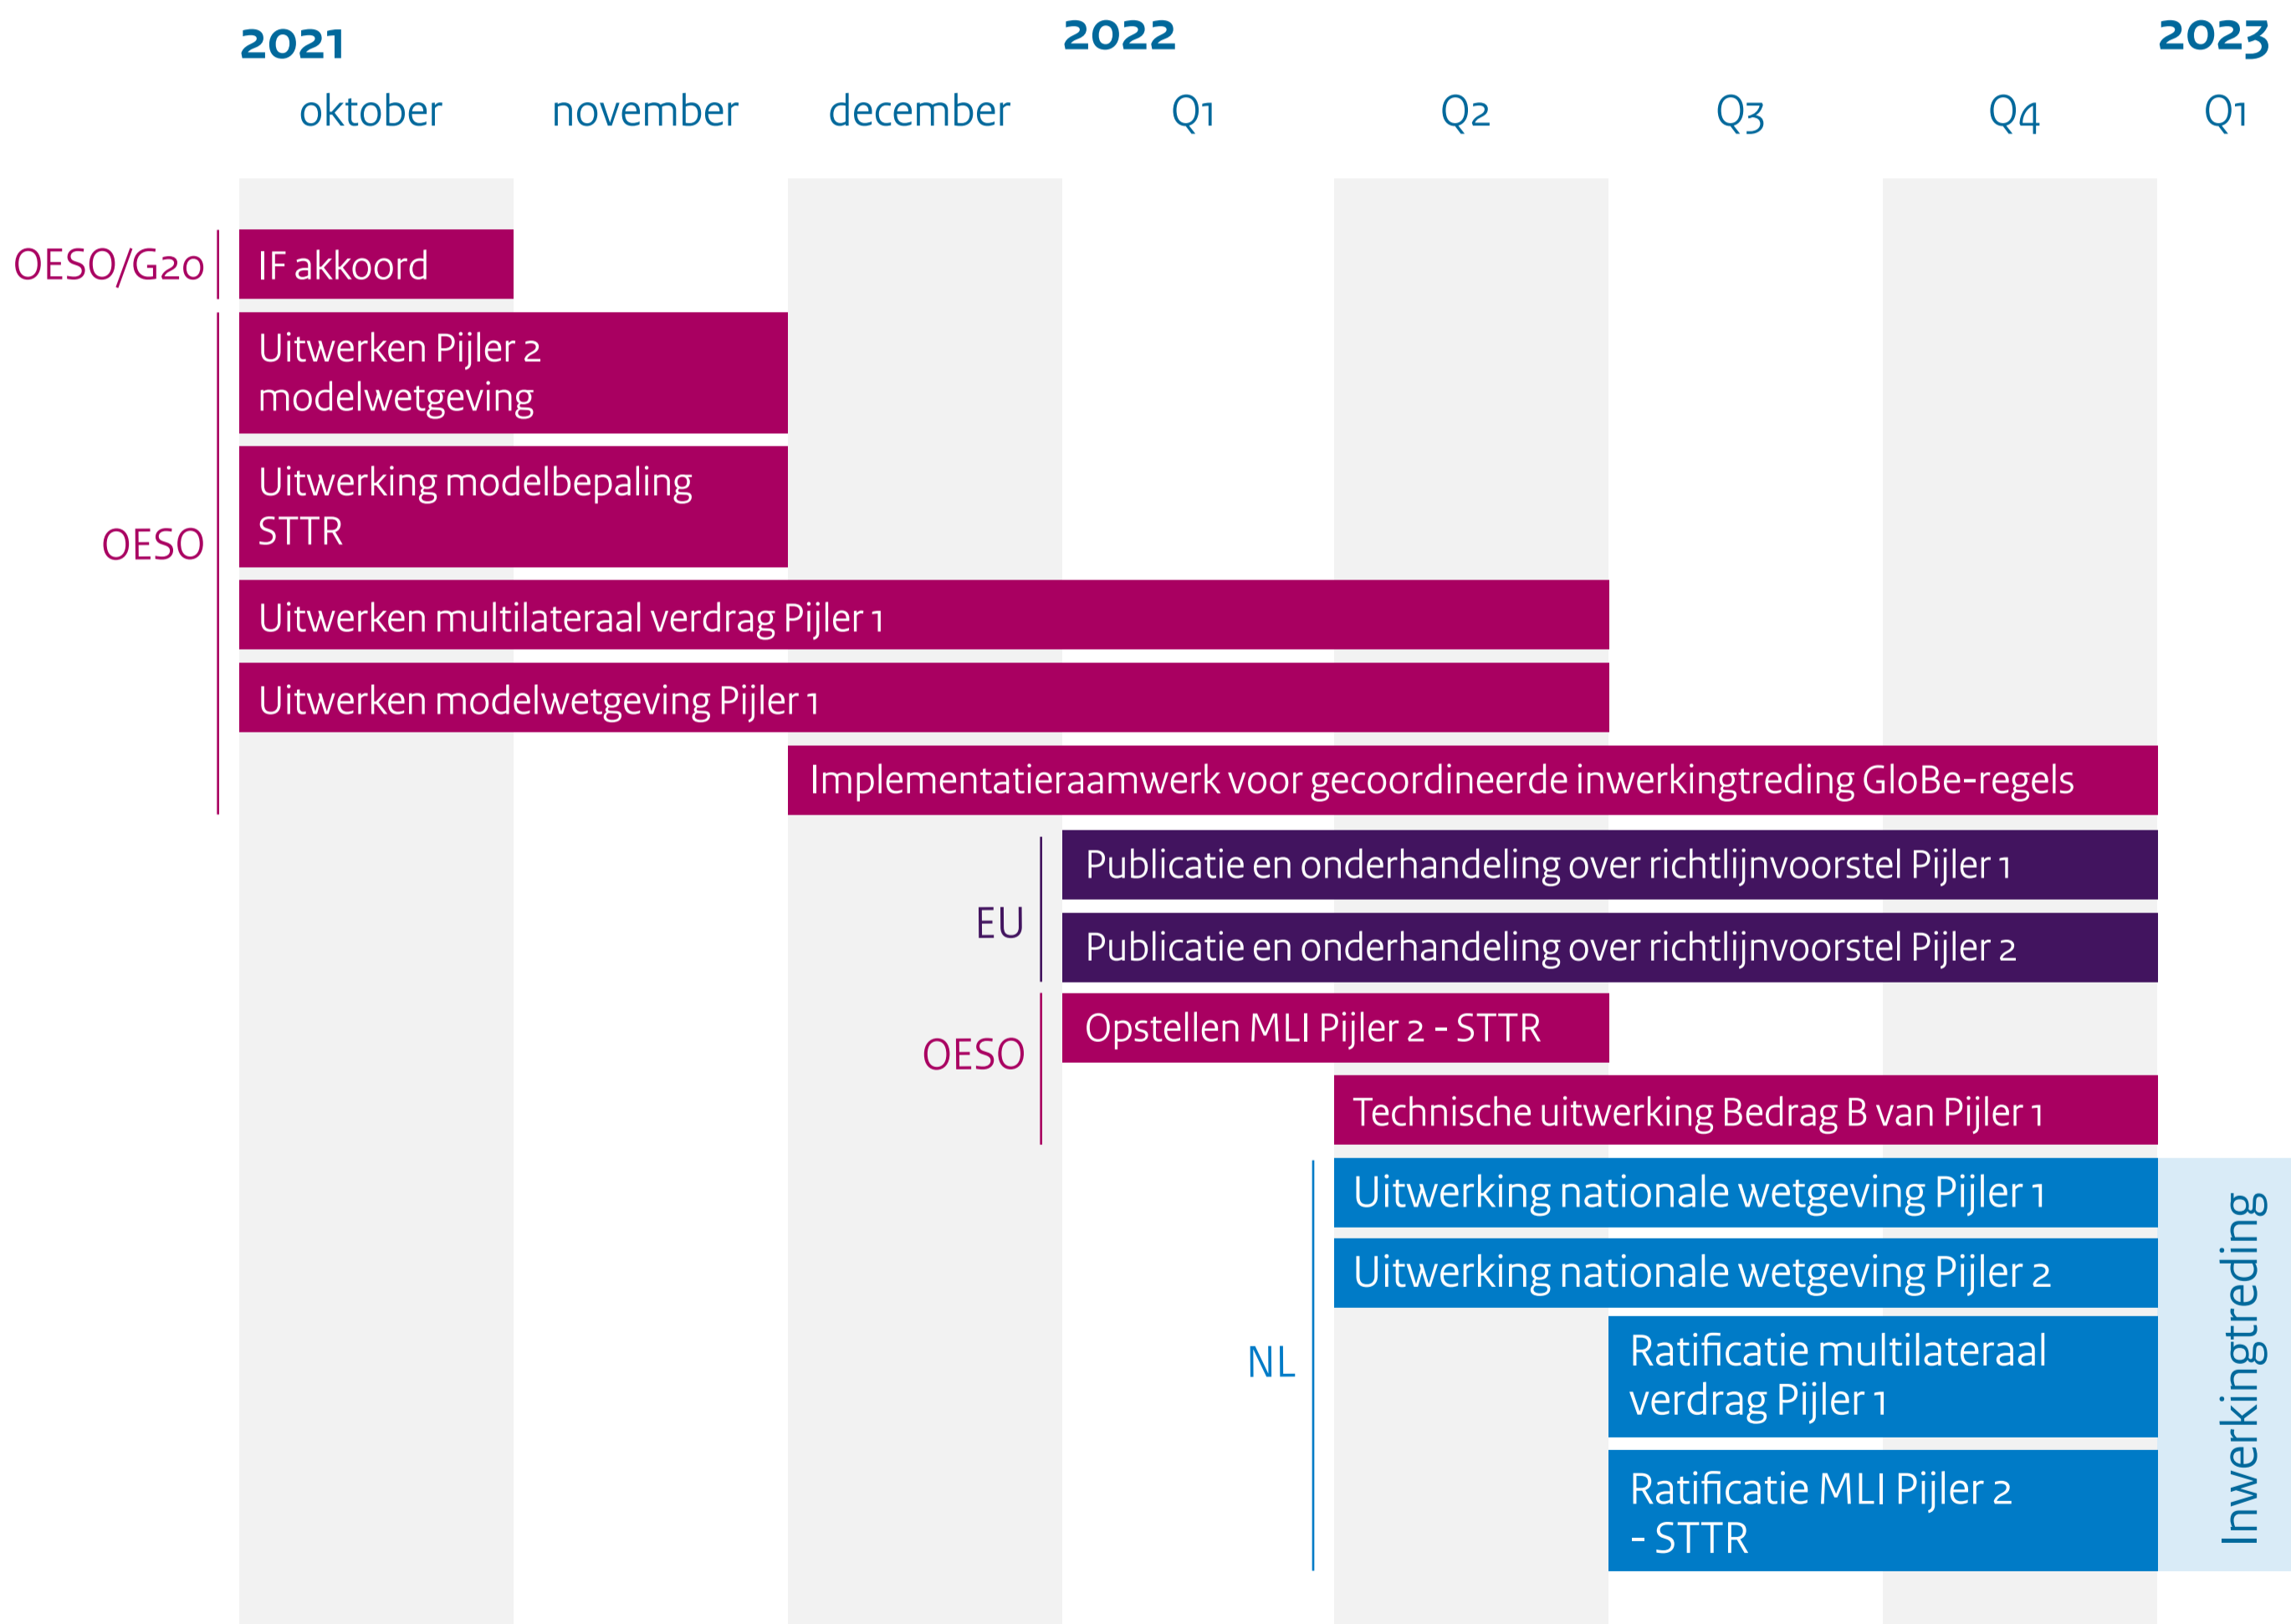

Tijdlijn vervolgstappen en inwerkingtreding Pijler 1 en 2

Deze tijdlijn is een inschatting van het traject obv de verwachtingen op dit moment. Uiteraard is de uiteindelijke planning afhankelijk van verschillende factoren.