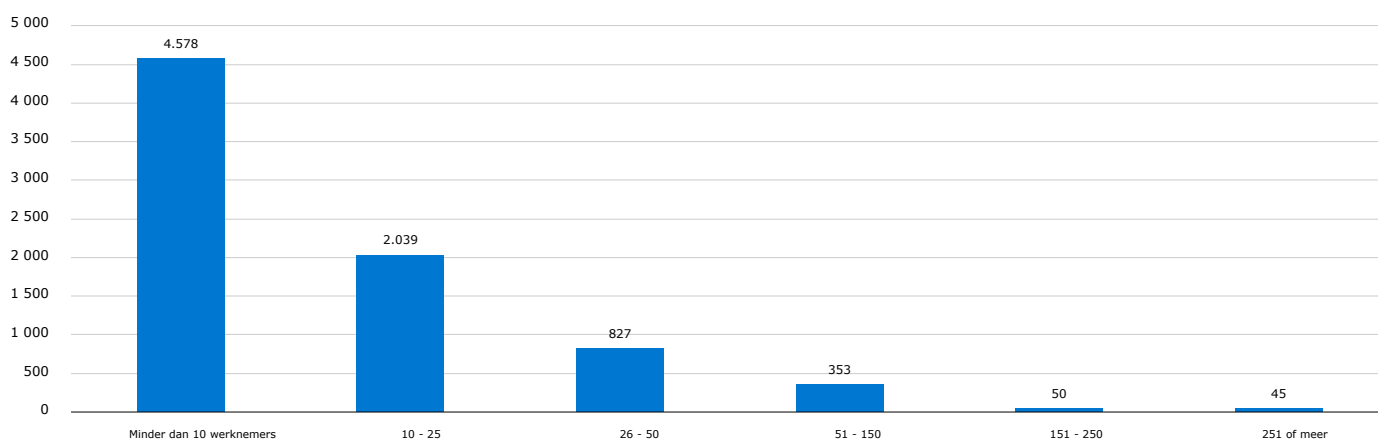

Toekenningen 1^e voorschotbetaling naar aantal medewerkers