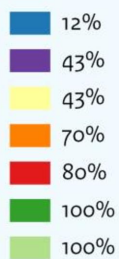

Indicatieve emissiereductiegebieden

RIVM/AERIUS/2022/21-083

0 25 50 km

De kaart geeft indicatief de gebieden weer met potentie voor emissiereductie.