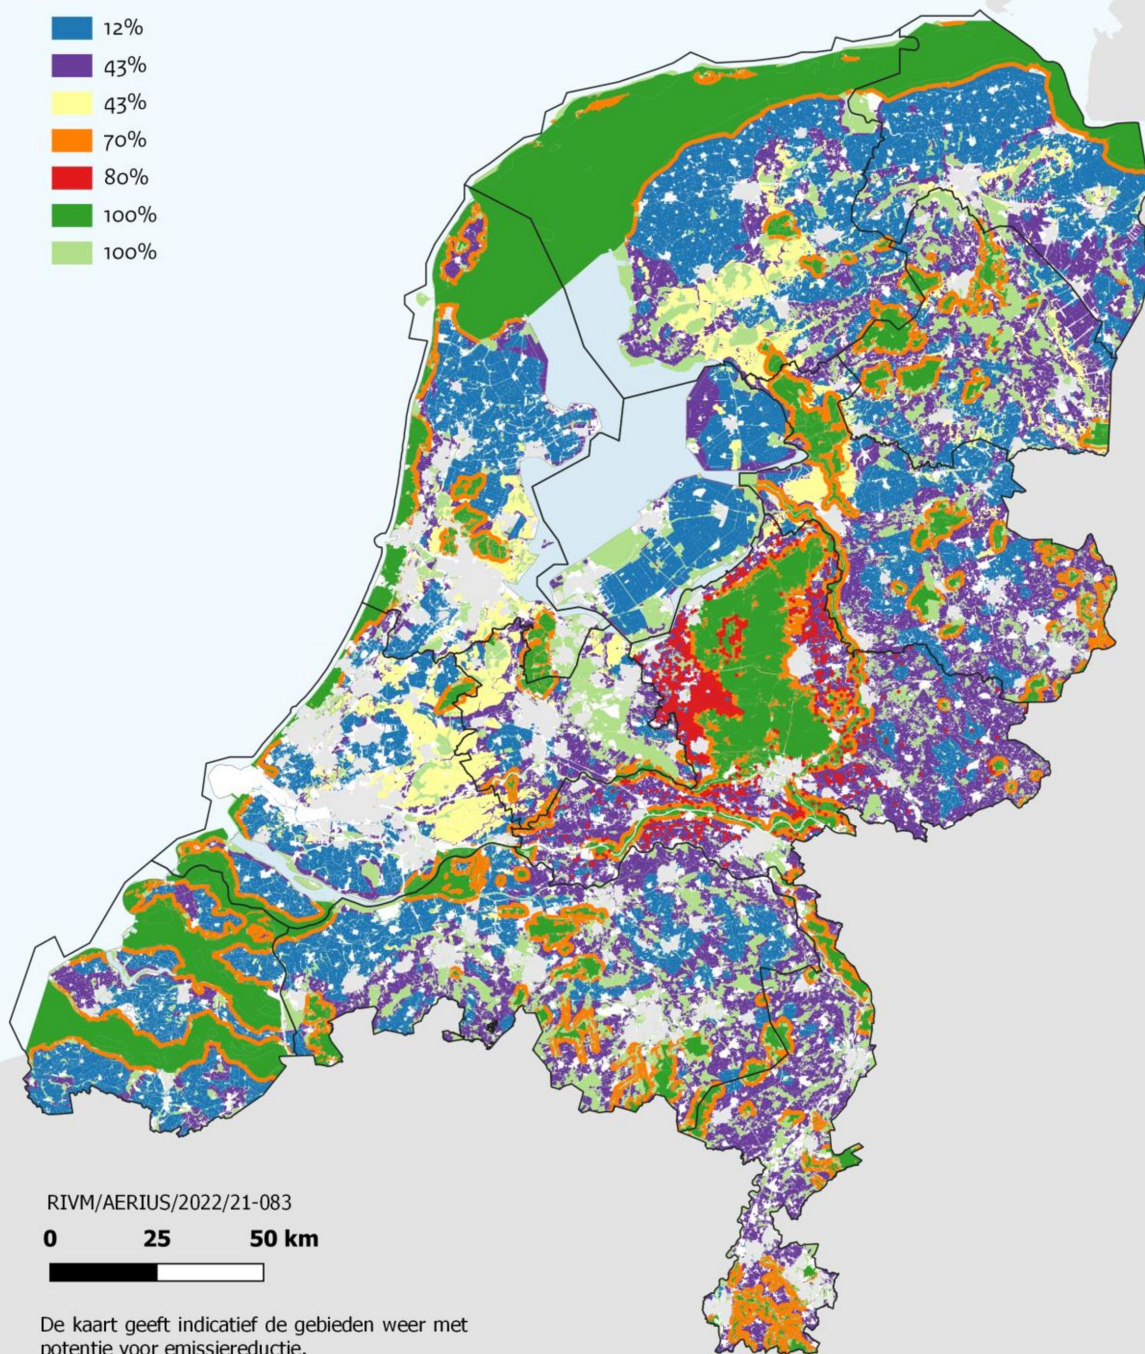

Indicatieve emissiereductiegebieden

RIVM/AERIUS/2022/21-083

0 25 50 km

De kaart geeft indicatief de gebieden weer met potentie voor emissiereductie.