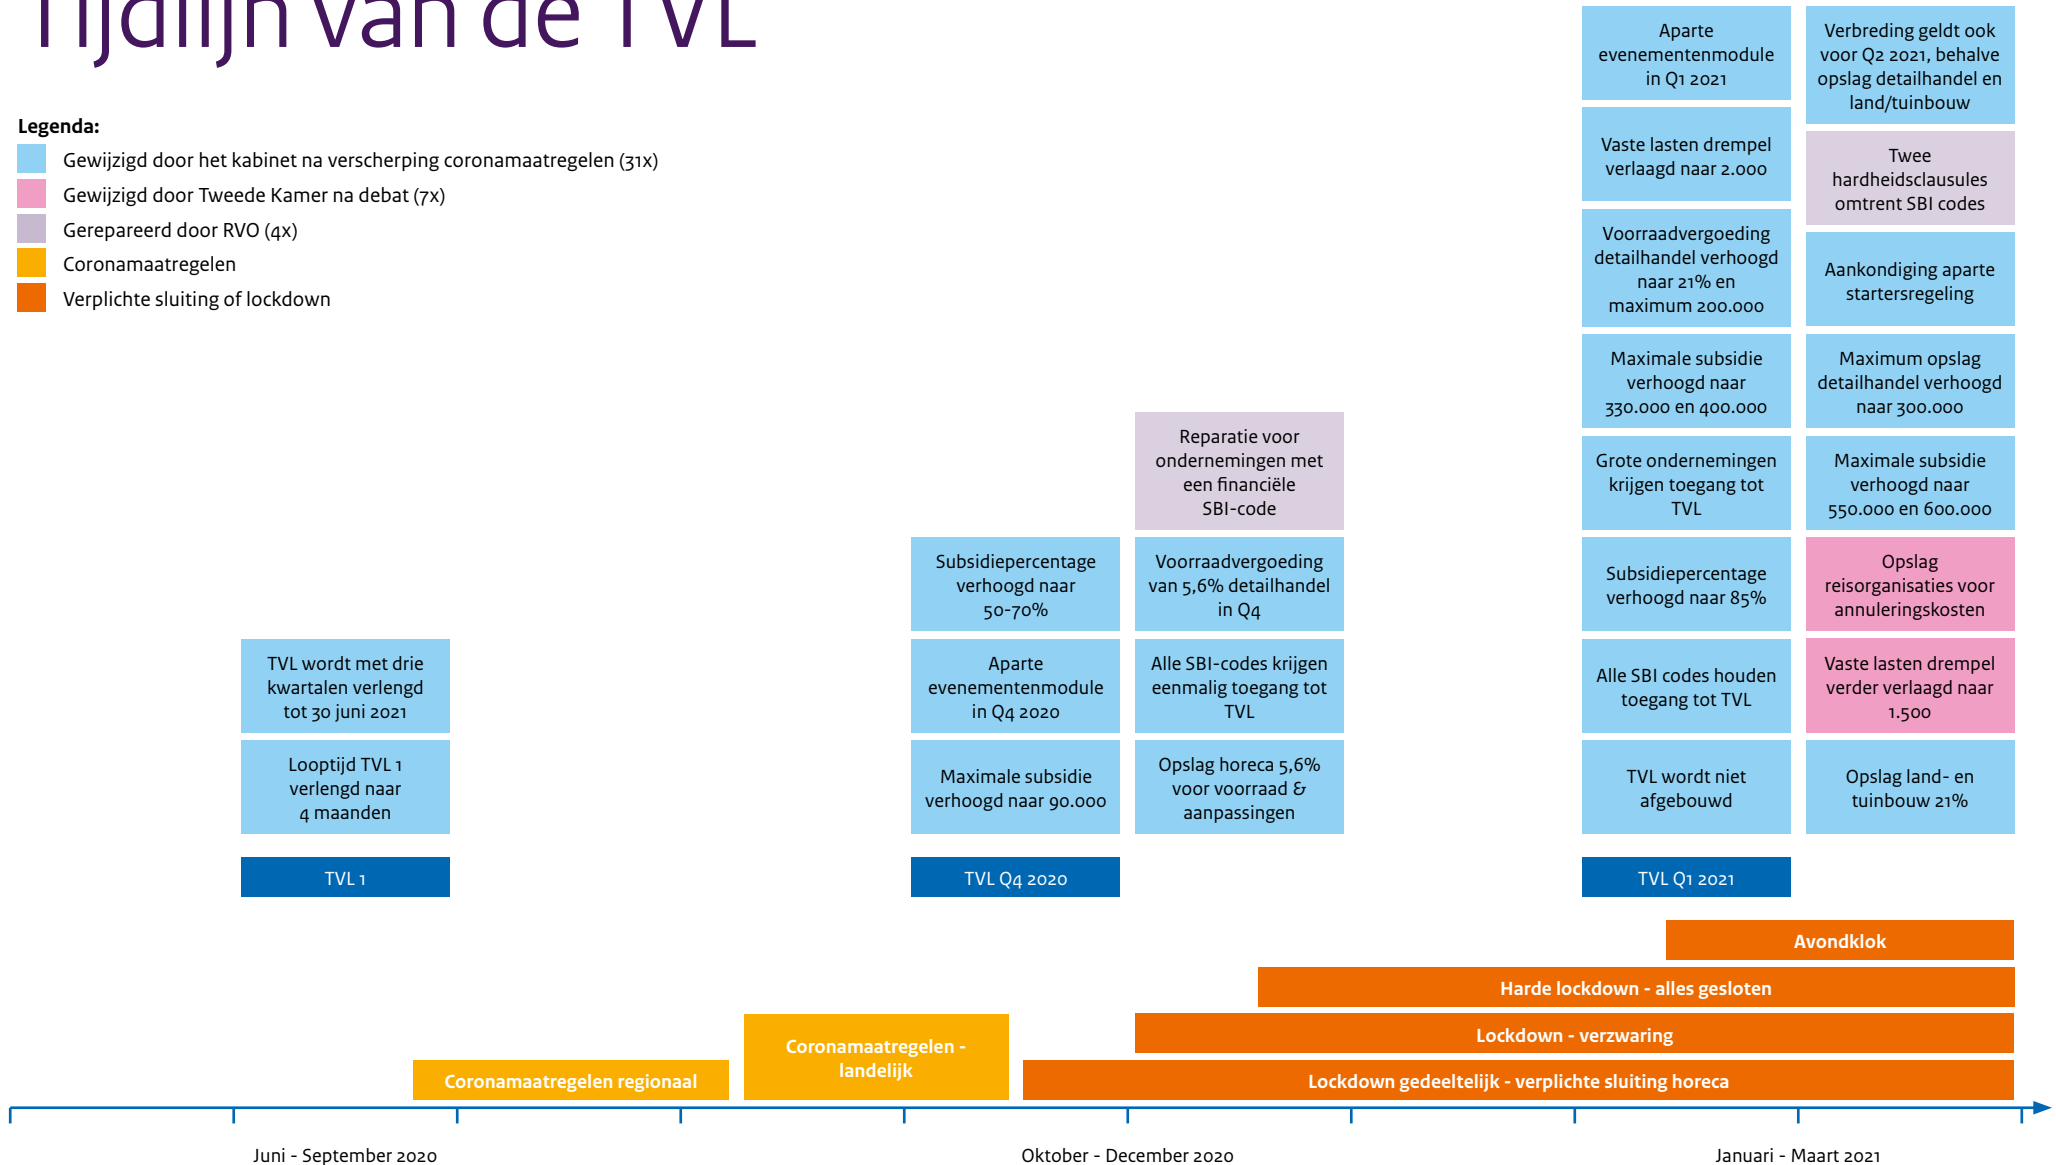

# Tijdlijn van de TVL

**Legenda:**

- Gewijzigd door het kabinet na verscherping coronamaatregelen (31x)
- Gewijzigd door Tweede Kamer na debat (7x)
- Gerepareerd door RVO (4x)
- Coronamaatregelen
- Verplichte sluiting of lockdown

# Tijdslijn van de TVL

## Legenda:

- Gewijzigd door het kabinet na verscherping coronamaatregelen (31x)
- Gewijzigd door Tweede Kamer na debat (7x)
- Gerepareerd door RVO (4x)
- Coronamaatregelen
- Verplichte sluiting of lockdown