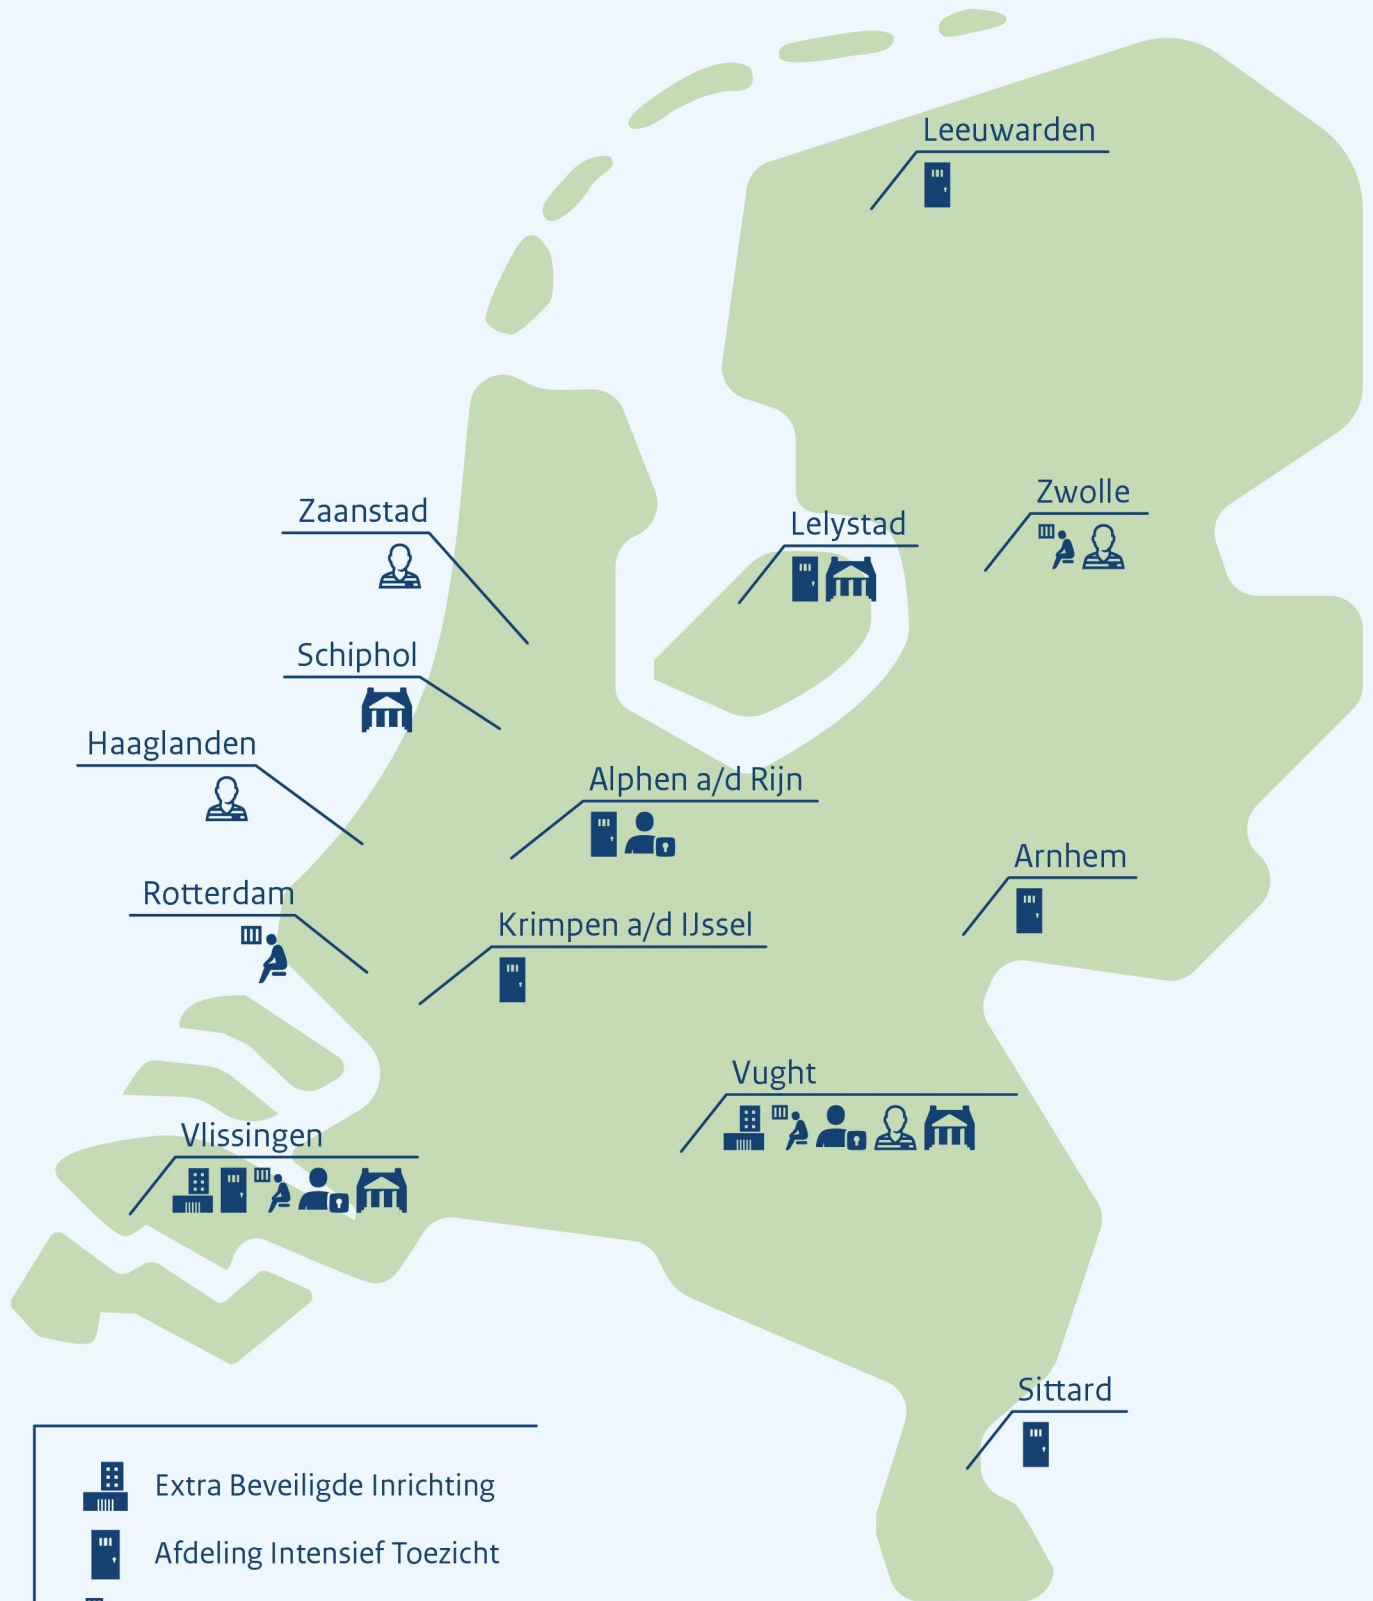

## Detentielandschap hoogrisicogedetineerden in 2030

Extra Beveiligde Inrichting

Afdeling Intensief Toezicht

Terroristenafdeling

Afdeling voor Beheers Problematische Gedetineerden

Penitentiair Psychiatrisch Centrum

Justitieel complex  
(waar berechting en detentie samenkomen)