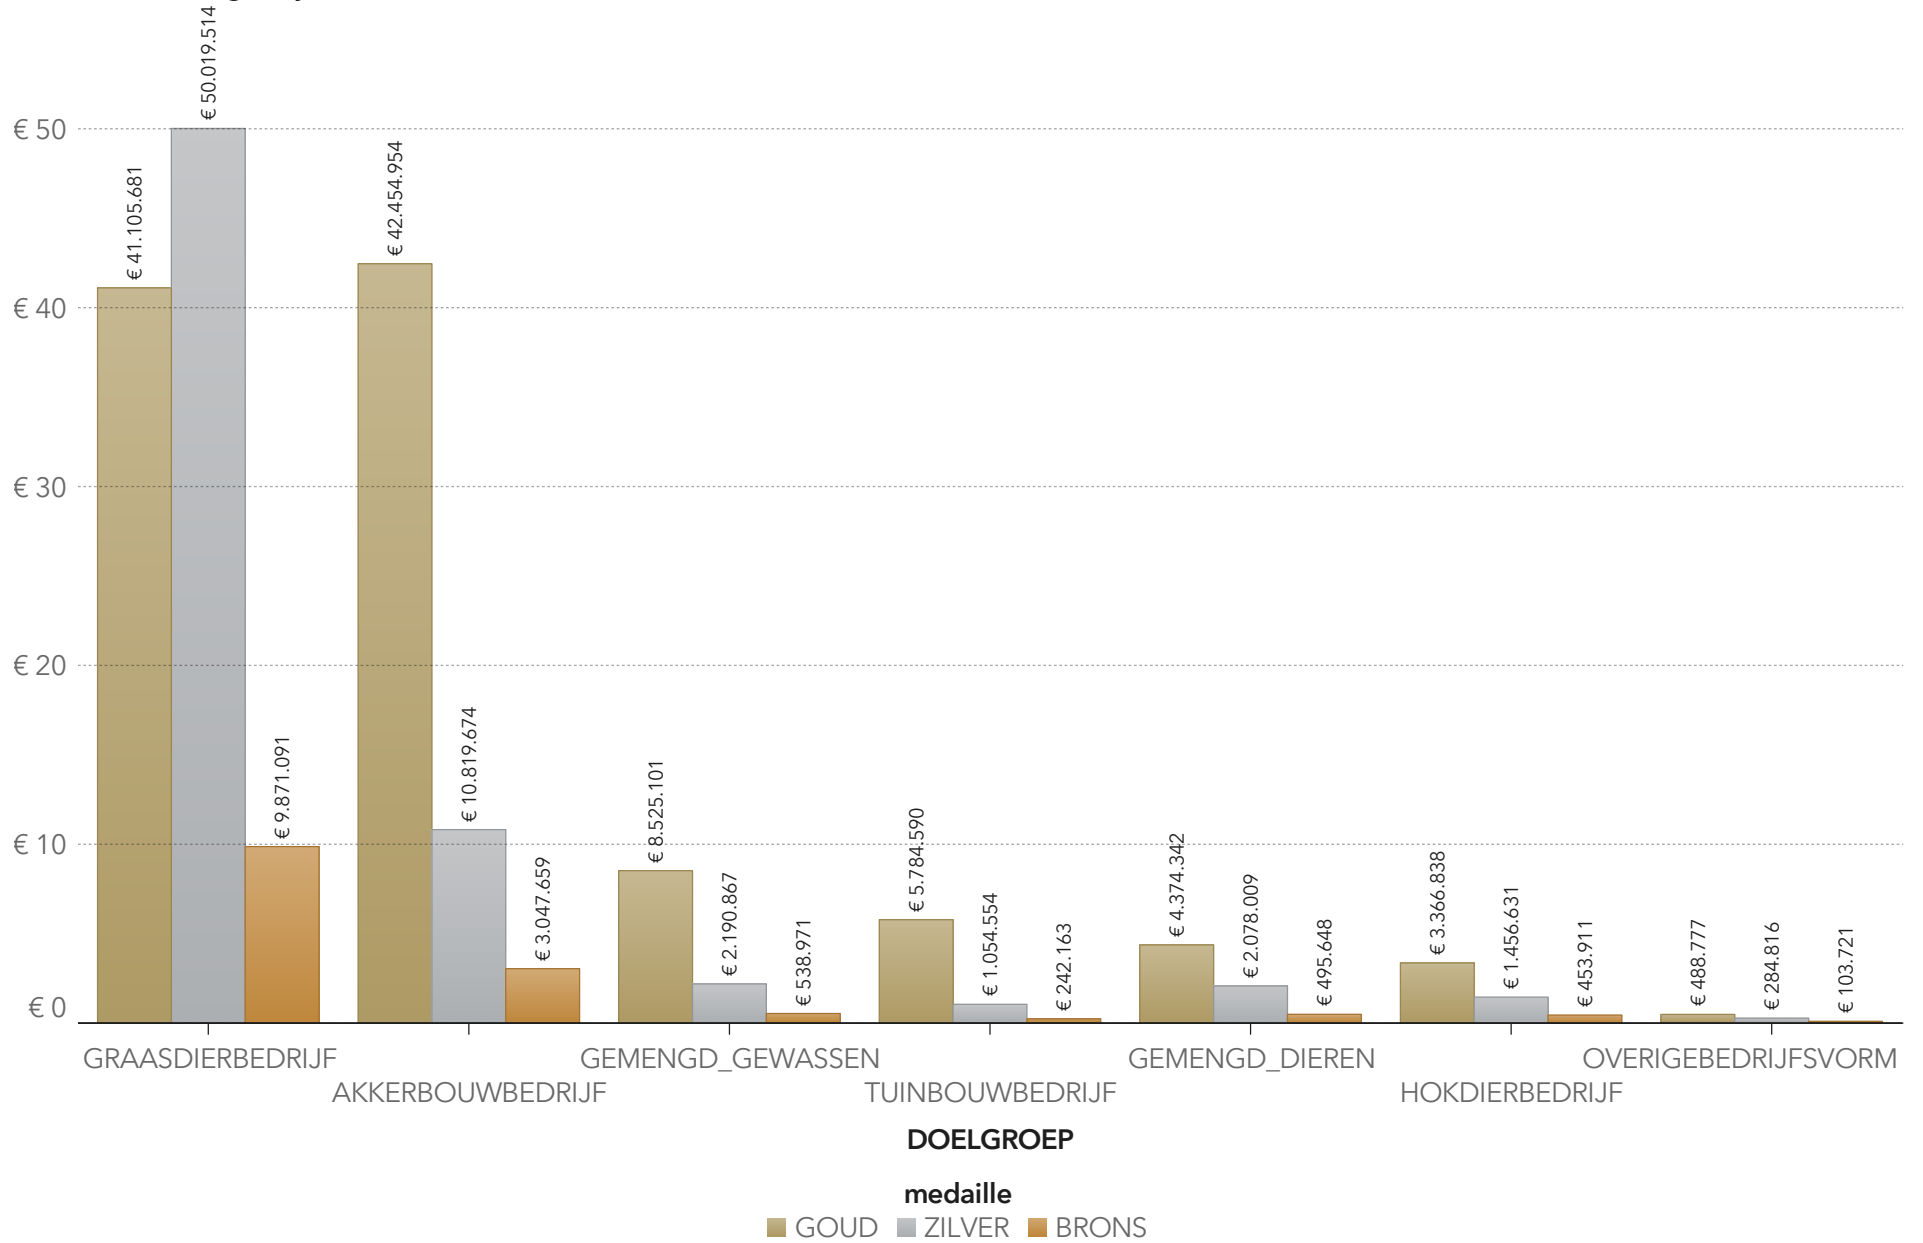

2. Bedrag per medaille en doelgroep

Uitbetaald bedrag (miljoenen)